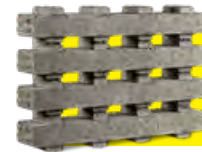

FARBEN

grau

Erhältlich von CHF 31.-/m² bis 37.70/m²

RAINA Rasenliner, Farbe Grau, mit Splitt/Kies befüllt

RAINA Rasenliner, Farbe Grau, mit Rasen begrünt

RAINA RASENLINER

Dauerhaft linear. Mit seinem modernen, linearen Auftritt bietet der RAINA Rasenliner mit einem Fugenanteil von rund 26% die optimale Balance zwischen Roll- und Lauf-freundlichkeit und einer grossen Versickerungsleistung. Die integrierte Verschiebesicherung unterstützt die Stabilität und Dauerhaftigkeit der erstellten Flächen.