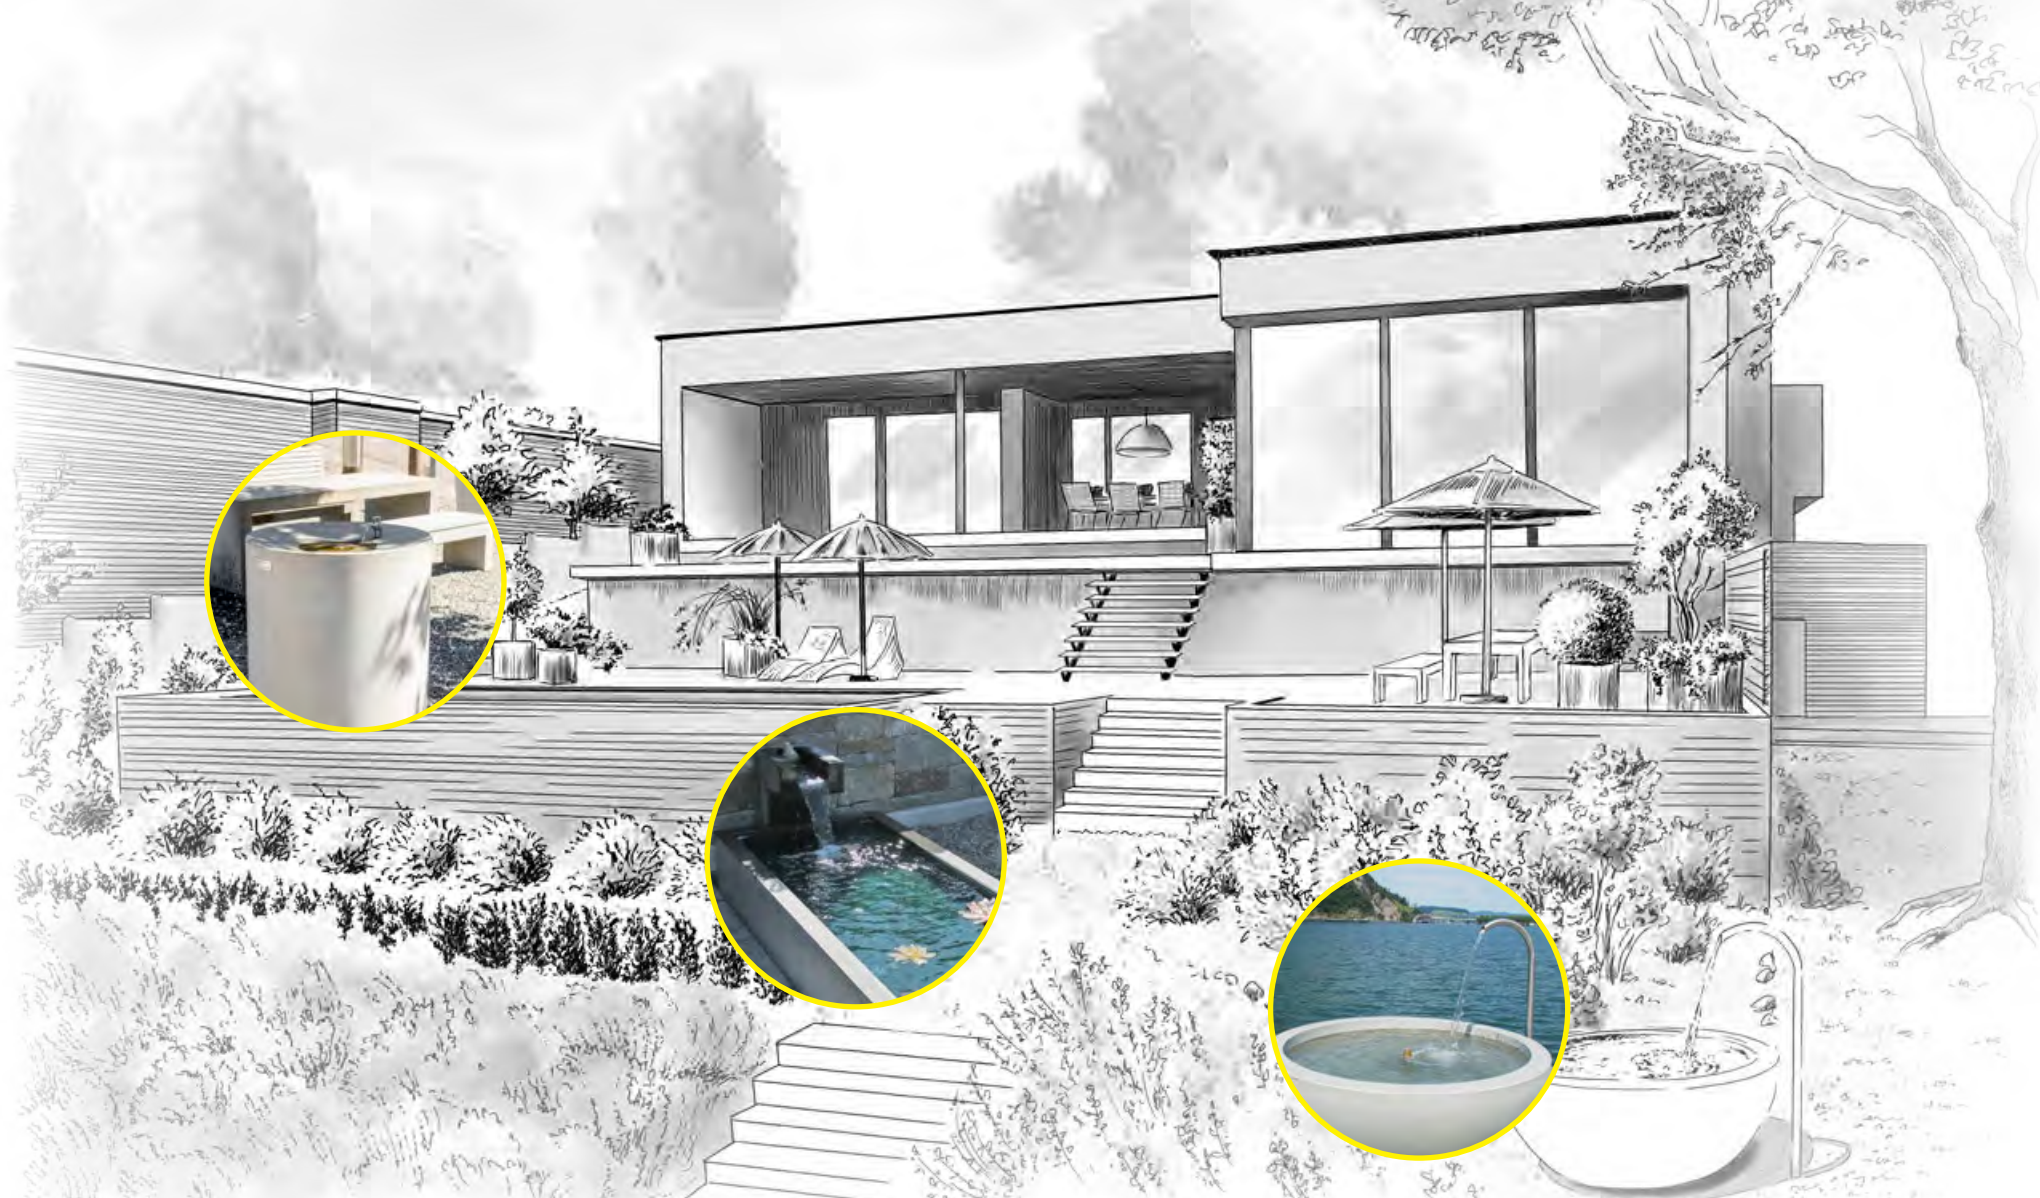

ROZGARD
GARTENBÄNKE

Outdoorküche mit Aussparung für GreenEgg und Betonlavabo aus der Betonmanufactur

Looping-Bank

BETONMÖBEL AUS DER BETONMANUFACTUR

Vertraut und zu Hause. Draussen daheim. Wir erfüllen Ihnen diesen Wunsch mit Betonmöbeln, die genau Ihren Träumen entsprechen. Ob eine massgefertigte Outdoorküche, eine Sitzinsel für gemütliche Abendstunden oder eine ausgefallene Looping-Bank als Hingucker – bei uns werden Ihre Träume zu Beton. Denn die Materie Beton ist unser Element und so kennen wir unendliche Möglichkeiten, um Ihr Wunschprodukt innert kürzester Zeit in Ihr neues Lieblingsprodukt zu verwandeln.

«ERZÄHLEN SIE UNS VON IHRER IDEE.»

Martin Wüest, Leiter Sonderanfertigungen

Wasserspiel Schulhausplatz Männedorf

BRUNNEN

WASSER IM GARTEN – BRUNNEN ALS STILVOLLE GARTEN-HIGHLIGHTS IN IHRER WOHLFÜHLOASE.

INTERMEZZO® Brunnentrog mit INTERMEZZO® Brunnenstock stirnseitig, Farbe Grau

INTERMEZZO®
BRUNNENSTÖCKE

INTERMEZZO®
BRUNNENTRÖGE

Schlicht aber bezaubernd. Die INTERMEZZO® Brunnenträge verzaubern mit ihrem minimalistischen Stil. Das Zusammenspiel des Wassers, der geradlinigen Kanten und der glatten Betonoberfläche wirkt modern und harmonisch. Zubehör wie Brunnenstöcke sorgen für beeindruckende Wasserspiele.

SPRINGBRUNNEN

AUS UNSEREM VIELFÄLTIGEN SORTIMENT

Altbekannt schön. Ob in einem historischen Stadtteil, einem modernen Park oder zu Hause am Lieblingsplatz. Springbrunnen sind seit je ein beliebtes Gestaltungselement. Das Wasserspiel, wenn das Wasser in die Höhe gestossen wird, ist eine Attraktion – für Gross und Klein.