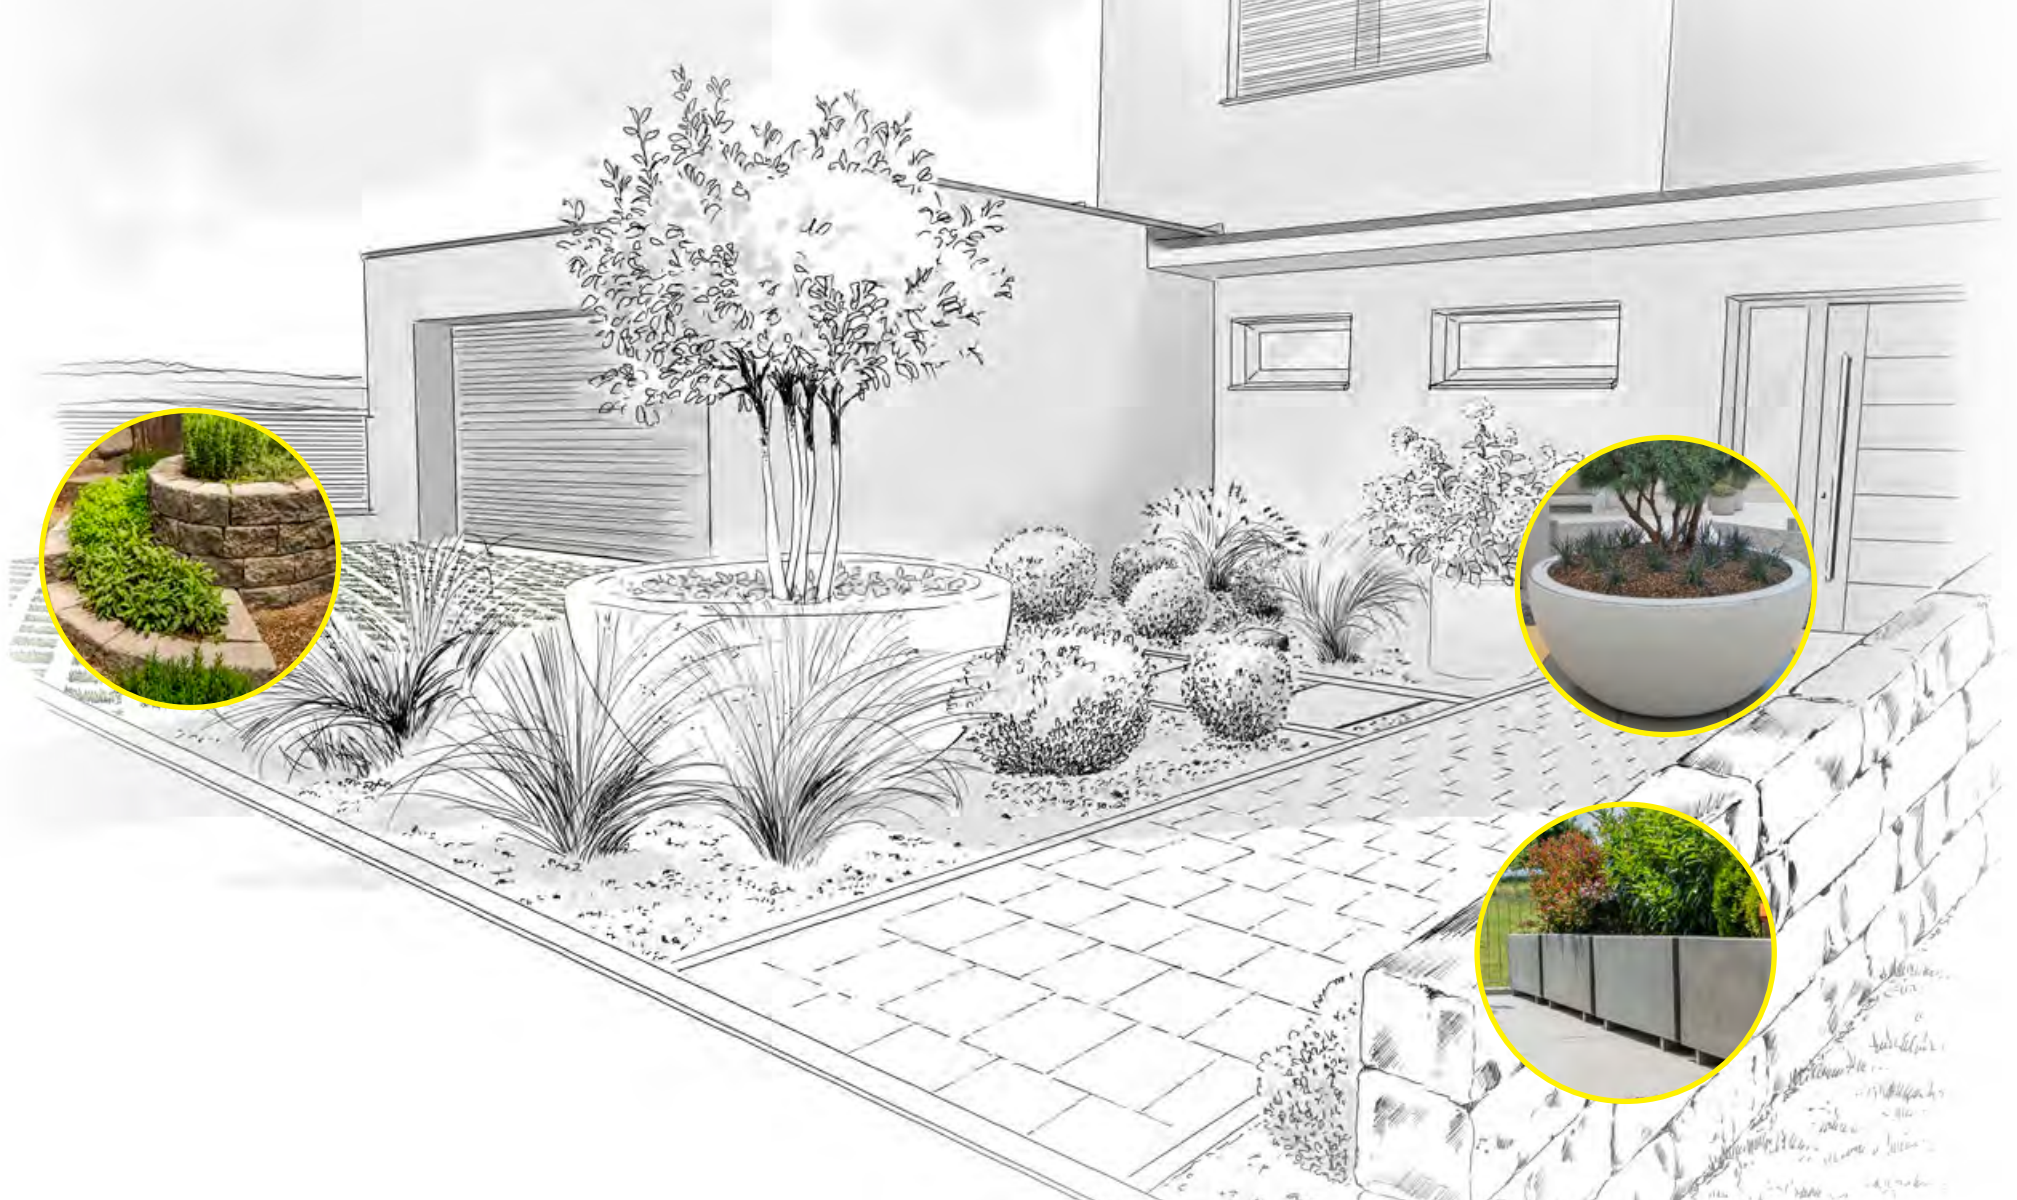

PFLANZGEFÄSSE

GRÜNE AKZENTE IN SZENE SETZEN – PFLANZGEFÄSSE FÜR IHRE GARTENVIELFALT.