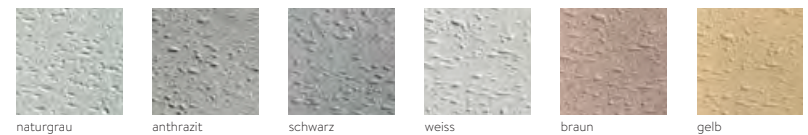

FARBEN

grau gestrahlt

anthrazit gestrahlt

juragelb gestrahlt

Erhältlich von CHF 39.-/m² bis 79.50/m²

STRUKTURA Gehwegplatten mit Travertinstruktur, Farbe Naturgrau

STRUKTURA Gehwegplatten mit Travertinstruktur, Farbe Naturgrau – englisch verlegt

FARBEN

Erhältlich ab CHF 57.-/m²

ANTIKA Gehwegplatten mit Travertinstruktur, Farbe Muschelweiss

ANTIKA Gehwegplatten mit Travertinstruktur als Schrittplatten im Kies verlegt, Farbe Muschelweiss

ANTIKA GEHWEGPLATTEN