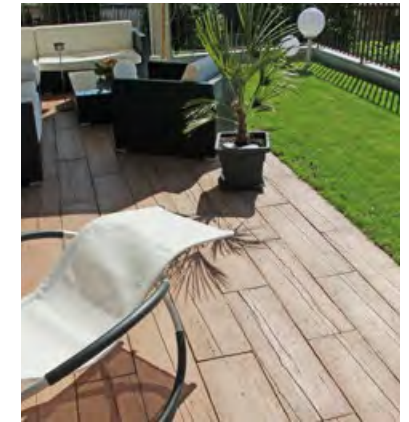

FARBEN

naturgrau

Erhältlich ab CHF 112.-/m²

LENIA Gartenplatten mit Holzstruktur, Farbe Naturgrau

LENIA Schrittplatten rund,
Farbe Naturgrau

Farbe Erdbraun

LENIA GARTENPLATTEN MIT HOLZSTRUKTUR

Naturbelassen hübsch. Die LENIA Gartenplatten mit Holzstruktur sehen aus wie Holz, sind aber aus Beton. Die holzbrettähnlichen Platten erzielen einen verblüffend echten Effekt, ohne bei Trittsicherheit, Komfort und Beständigkeit Abstriche zu machen. Die naturnahen Farben und die passenden Produkte wie Blockstufen und Palisaden bieten natürlichen Spielraum.