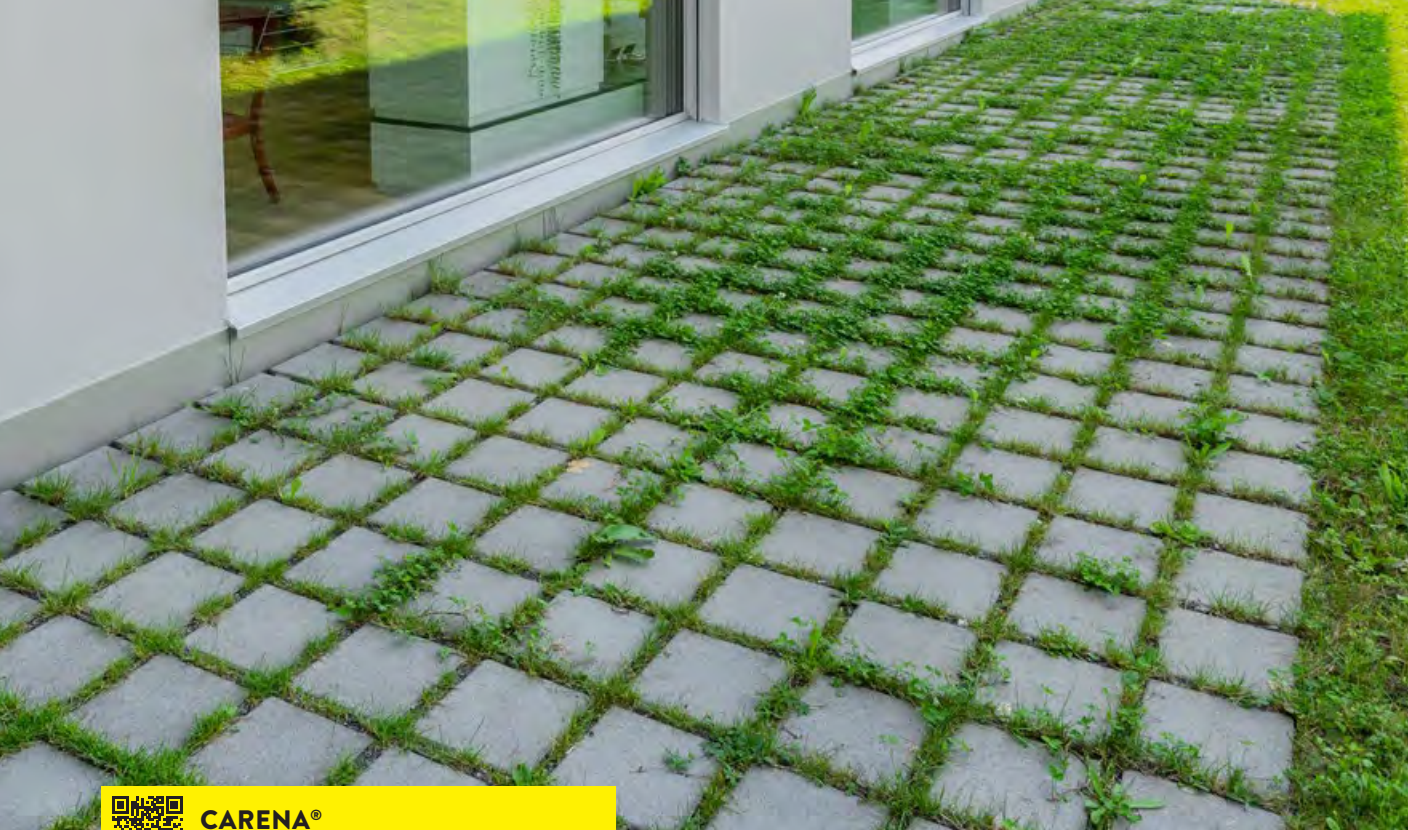

CARENA®
RASEN ÖKOSTEINE GEFAST