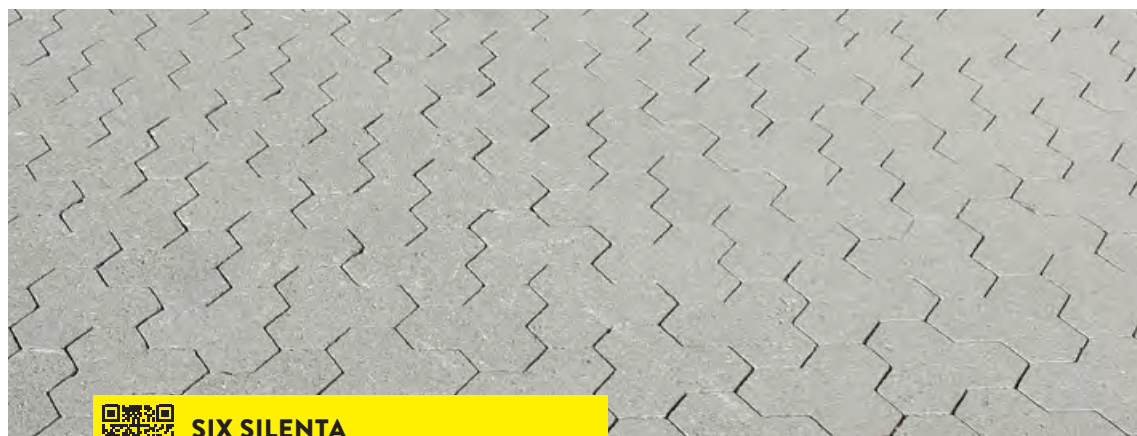

SIX SILENTA
VERBUNDSTEINE VOLLKANTIG