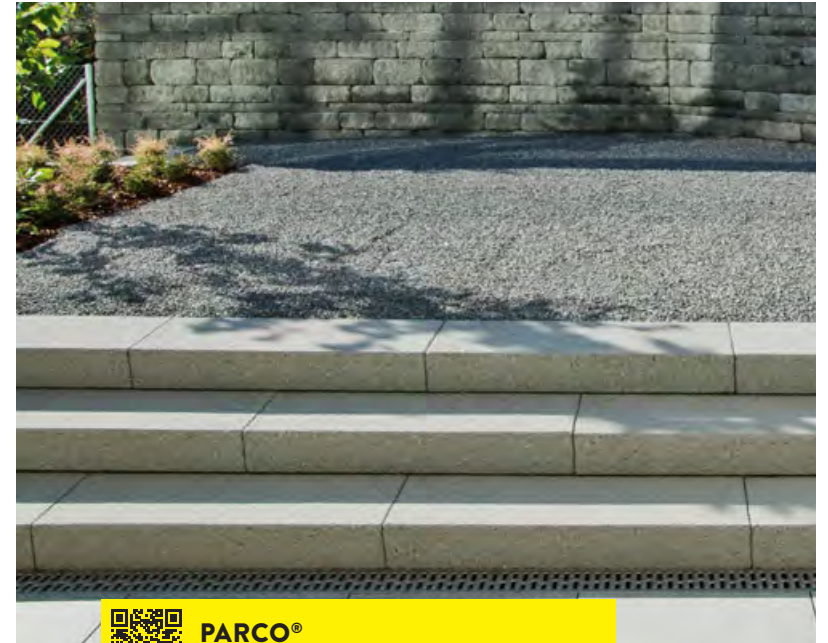

LENIA BLOCKSTUFEN MIT HOLZSTRUKTUR

Langfristig natürlich. Die LENIA Blockstufen mit Holzstruktur vereinen die Optik von Holz mit der Langlebigkeit von Beton. Dies gilt auch für die passenden Gartenplatten, Palisaden und Hocker. Mit der LENIA Blockstufe lassen sich Treppen und Niveauübergänge auf natürliche Weise für die Ewigkeit errichten.

FARBEN

naturgrau

altgrau/anthrazit

erdbraun

Erhältlich von CHF 139.-/Stk. bis 145.-/Stk.

CLASSIC®
BLOCKSTUFEN GEFAST GLATT

PARCO®
BLOCKSTUFEN GEFAST GESTRAHLT

WEITERE TREPPENSTUFEN

AUS UNSEREM VIELFÄLTIGEN SORTIMENT

Hoch hinaus. Mit den Treppenstufen aus Beton bauen Sie individuelle, langlebige und sichere Steigungen und Niveauübergänge. Egal ob Sie Wert auf Eleganz und Ausstrahlung oder auf Langlebigkeit und Funktionalität legen – bei uns erhalten Sie die zu Ihrer Umgebung passenden Treppenstufen.