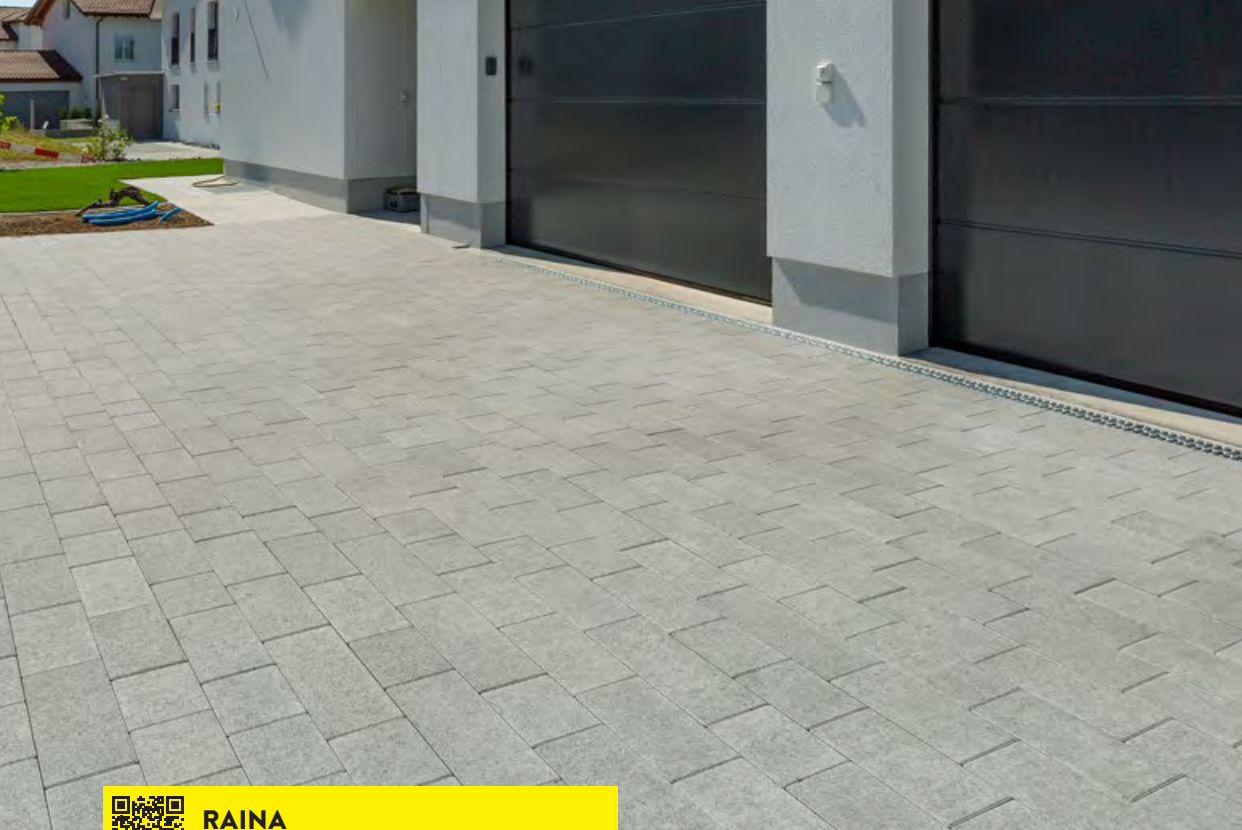

BETA®
VERBUNDSTEINE GEFAST

RAINA
PFLASTERSTEINE FEIN GEFAST

PIAZZA
PFLASTERSTEINE GEFAST

WEITERE PFLASTER- UND VERBUNDSTEINE

AUS UNSEREM VIELFÄLTIGEN SORTIMENT

Mit Pflaster- und Verbundsteinen erstellte Einfahrten, Plätze und Wege strahlen Eleganz und Robustheit aus. Die Vielfalt an Formen, Farben, Größen und Strukturen unserer Pflastersteine erlaubt Ihnen, ganz individuelle Arrangements zusammenzustellen. Ob klare geometrische Formen oder unkonventionelle Formate - unser Sortiment überlässt Ihnen die Wahl.