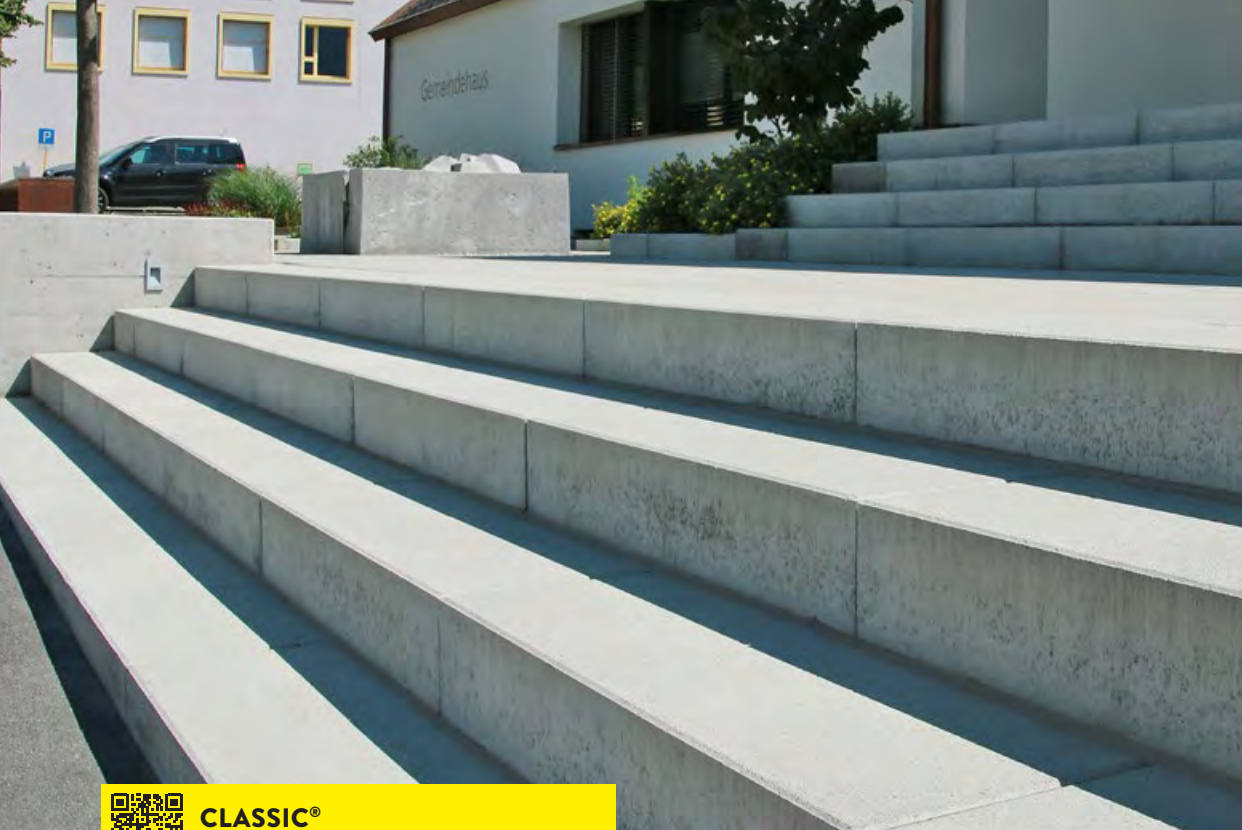

FARBEN

naturgrau

altgrau/anthrazit

erdbraun

Erhältlich von CHF 139.-/Stk. bis 145.-/Stk.

CLASSIC®
BLOCKSTUFEN GEFAST GLATT

PARCO®
BLOCKSTUFEN GEFAST GESTRAHLT

WEITERE TREPPENSTUFEN