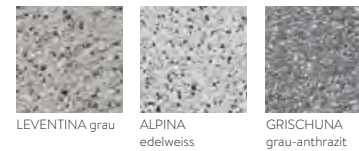

FARBEN

Erhältlich von CHF 431.-/Stk. bis 1750.-/Stk.