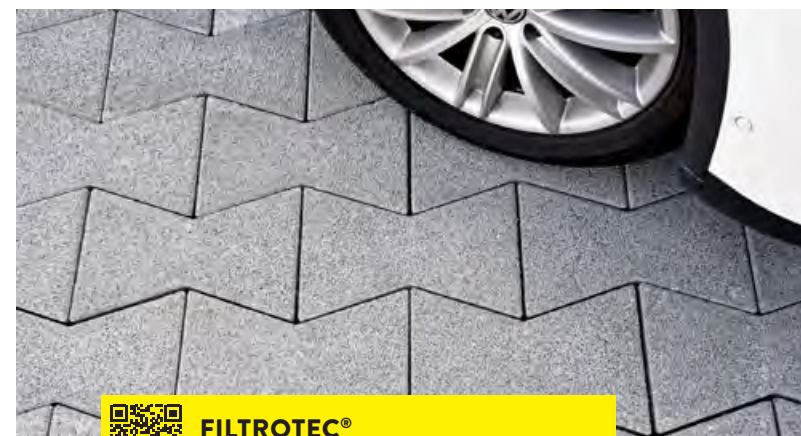

FARBEN

grau

Erhältlich ab CHF 45.40/m²

TEGULA® SPLITT
ÖKOSTEINE VOLLKANTIG

BETA®
SICKERSTEINE FINO GEFAST

WEITERE ÖKOBELÄGE

AUS UNSEREM VIELFÄLTIGEN SORTIMENT

Natürlich clever. Ökobeläge sind eine saubere Sache. Mit ihnen lassen sich Plätze erstellen, welche anfallendes Wasser entweder direkt durch den Stein hindurch oder durch die Fugen der Steine versickern lassen. Dank dem vielfältigen Sortiment sowie der Variation an Farben, Formen und Oberflächen gestalten Sie saubere und ästhetische Plätze und Wege, welche gleichzeitig der Natur Gutes tun.

FILTROTEC®
SICKERSTEINE GEFAST

BUGNATO
RASENGITTERSTEINE

SCADA
RASENLINER

WEITERE ÖKOBELÄGE

AUS UNSEREM VIELFÄLTIGEN SORTIMENT

Natürlich clever. Ökobeläge sind eine saubere Sache. Mit ihnen lassen sich Plätze erstellen, welche anfallendes Wasser entweder direkt durch den Stein hindurch oder durch die Fugen der Steine versickern lassen. Dank dem vielfältigen Sortiment sowie der Variation an Farben, Formen und Oberflächen gestalten Sie saubere und ästhetische Plätze und Wege, welche gleichzeitig der Natur Gutes tun.