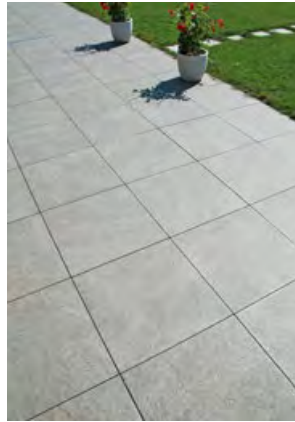

Kreuzfuge verlegt