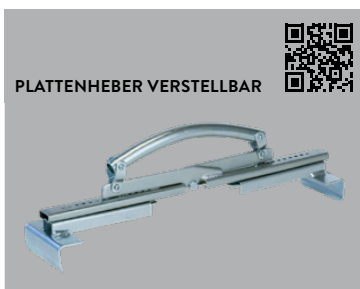

Übersicht Verlegehilfsgeräte

Mit dem vielfältigen Angebot «Verlegehilfsmittel und Dienstleistungen» unterstützt die CREABETON ihre Kundschaft bei der täglichen Arbeit mit Betonprodukten. Das Angebot umfasst Mietgeräte, sowie gesamte Dienstleistungen von der einfachen Profihandzange bis hin zur Verlegemaschine.

Übersicht Verlegehilfsgeräte

SEILÖSEN FÜR
GEWINDEBOLZEN

SERVICEDIENSTLEISTUNGEN

SM STEINMAGNET
PLATTENVERLEGEGERÄT

SPEEDY
VAKUUMVERSETZGERÄT 230 V

STEINSPALTER FÜR
SANTURO® MAUERSTEINE

TRAGZANGE MIT
GUMMIKLEMMBACKEN