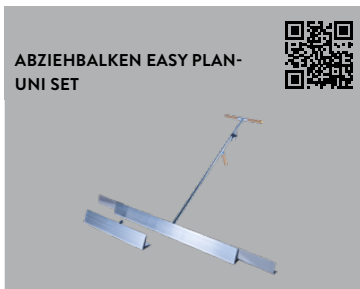

Übersicht Verlegehilfsgeräte

Mit dem vielfältigen Angebot «Verlegehilfsmittel und Dienstleistungen» unterstützt die CREABETON ihre Kundschaft bei der täglichen Arbeit mit Betonprodukten. Das Angebot umfasst Mietgeräte, sowie gesamte Dienstleistungen von der einfachen Profihandzange bis hin zur Verlegemaschine.

Übersicht Verlegehilfsgeräte

SEILÖSEN FÜR
GEWINDEBOLZEN

SERVICEDIENSTLEISTUNGEN

SM STEINMAGNET
PLATTENVERLEGEGERÄT

SPEEDY
VAKUUMVERSETZGERÄT 230 V

STEINSPALTER FÜR
SANTURO® MAUERSTEINE

TRAGZANGE MIT
GUMMIKLEMMBACKEN

VERSETZZANGE TYP
MULTIHEBER

VERSETZZANGE FÜR
VIERKANTELEMENTE

VERSETZZANGE FÜR
STRADAFINO BANKETT- UND
SPURELEMENTE

VERSETZZANGE VZ1 FÜR
RANDSTEINE

VERSETZZANGE TYP UNI

VERSETZZANGE FÜR
BETONLAMELLEN

Informieren Sie sich online über
unser Sortiment an Verlegehilfs-
mitteln und Dienstleistungen.
betonlink.ch/z40