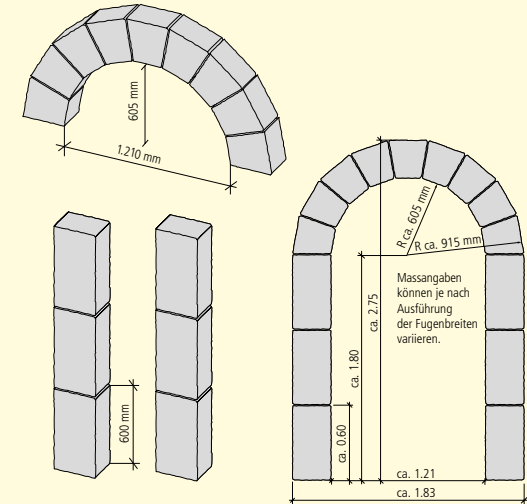

SANTURO® TORBOGEN

FARBEN

WEB: GBK4576

Vorder- und Rückseite gespalten, Innenleibung stockrau bearbeitet	grau	juragelb	porphyr	121 x 25 cm
Höhe 240 cm	■	■	■	■

ABMESSUNGEN