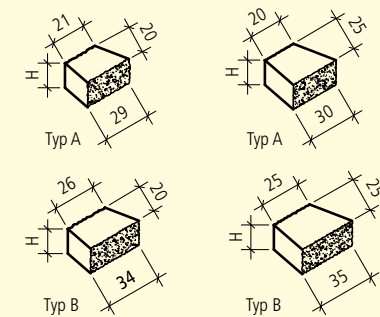

TECHNISCHE INFORMATIONEN

SANTURO® MAUERSTEINE

FARBEN

WEB: GBK8195

	grau	juragelb	schwarz-weiss	gelb-schwarz	25-60 × 15 cm	25-60 × 20 cm	25-60 × 25 cm
Höhe 15 cm, Spaltsteinmauerstein, 1-seitig gespalten	■	■	■	■	■		■
Höhe 15 cm, Spaltsteinmauerstein, 2-seitig gespalten	■	■	■	■		■	
Höhe 15 cm, Weinbergmauerstein, 1-seitig gespalten, Kanten gebrochen	■	■	■	■	■		■
Höhe 15 cm, Weinbergmauerstein, 2-seitig gespalten	■	■	■	■		■	

FORMATE

VARIANTEN

FORMATE

AUSFÜHRUNGEN

SANTURO® KEILMAUERSTEINE

FARBEN

WEB: GBK2869

2-seitig gespalten	grau	juragelb	schwarz-weiss	gelb-schwarz	29-21/34-26 × 20 cm	30-20/35-25 × 25 cm
Höhe 15 cm, Spaltkeilmauerstein	■	■	■	■	■	■
Höhe 15 cm, Weinbergkeilmauerstein, Kanten gebrochen	■	■	■	■	■	■