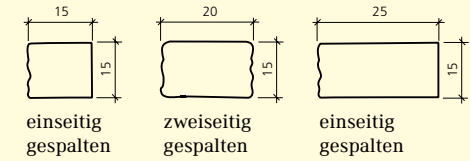

TECHNISCHE INFORMATIONEN

SANTURO® MAUERSTEINE

FARBEN

WEB: GBK8195

	grau	juragelb	schwarz-weiss	gelb-schwarz	25-60 × 15 cm	25-60 × 20 cm	25-60 × 25 cm
Höhe 15 cm, Spaltsteinmauerstein, 1-seitig gespalten	■	■	■	■	■		■
Höhe 15 cm, Spaltsteinmauerstein, 2-seitig gespalten	■	■	■	■		■	
Höhe 15 cm, Weinbergmauerstein, 1-seitig gespalten, Kanten gebrochen	■	■	■	■	■		■
Höhe 15 cm, Weinbergmauerstein, 2-seitig gespalten	■	■	■	■		■	

FORMATE

VARIANTEN

FORMATE

AUSFÜHRUNGEN

SANTURO® KEILMAUERSTEINE

FARBEN

WEB: GBK2869

2-seitig gespalten	grau	juragelb	schwarz-weiss	gelb-schwarz	29-21/34-26 × 20 cm	30-20/35-25 × 25 cm
Höhe 15 cm, Spaltkeilmauerstein	■	■	■	■	■	■
Höhe 15 cm, Weinbergkeilmauerstein, Kanten gebrochen	■	■	■	■	■	■