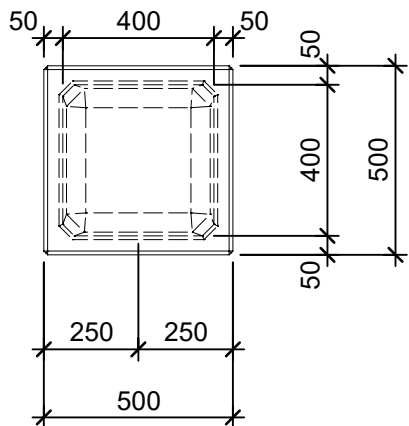

Schnitt 1-1 1:20

Schnitt 2-2 1:20

Isometrie 1:20

Grundriss 1:20

Rubrik: P1108	Art.-Nr: 139792	HW: 22	Masstab: 1:20	Format: DIN A4
PARCO Sitzbänke rechteckig			Gezeichnet: 26.11.2020 / scj	Geprüft: 12.01.2021 / gch
Sitzbank			Änderung: /	Geprüft: /
			Änderung:	Geprüft:
			Änderung:	Geprüft:
L 50cm, B 50cm, H 50cm			Ersetzt:	
 CREABETON BAUSTOFF AG 6221 Rickenbach LU info@creabeton-baustoff.ch Telefon 0848 400 401 STEINAG Rozloch AG 6362 Stansstad NW			Plan-Nr: P1108_139792_22_PZ_01_01	
<small>Diese Zeichnung ist geistiges Eigentum des HW und darf ohne deren Einwilligung weder kopiert, vervielfältigt, weitergegeben, noch zur Ausführung benützt werden. Art. 5 des Bundesgesetzes gegen den unlauteren Wettbewerb (UWG).</small>				