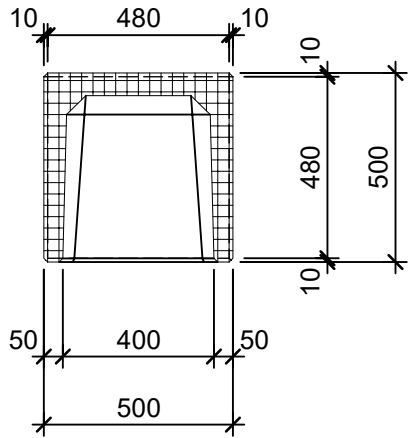

Schnitt 1-1 1:20

Schnitt 2-2 1:20

Isometrie 1:20

Grundriss 1:20

Rubrik: P1108	Art.-Nr: 139792	HW: 22	Masstab: 1:20	Format: DIN A4
PARCO Sitzbänke rechteckig			Gezeichnet: 26.11.2020 / scj	Geprüft: 12.01.2021 / gch
Sitzbank			Änderung: /	Geprüft: /
			Änderung:	Geprüft:
			Änderung:	Geprüft:
L 50cm, B 50cm, H 50cm			Ersetzt:	
 CREABETON BAUSTOFF AG 6221 Rickenbach LU info@creabeton-baustoff.ch Telefon 0848 400 401 STEINAG Rozloch AG 6362 Stansstad NW			Plan-Nr: P1108_139792_22_PZ_01_01	
<small>Diese Zeichnung ist geistiges Eigentum des HW und darf ohne deren Einwilligung weder kopiert, vervielfältigt, weitergegeben, noch zur Ausführung benützt werden. Art. 5 des Bundesgesetzes gegen den unlauteren Wettbewerb (UWG).</small>				