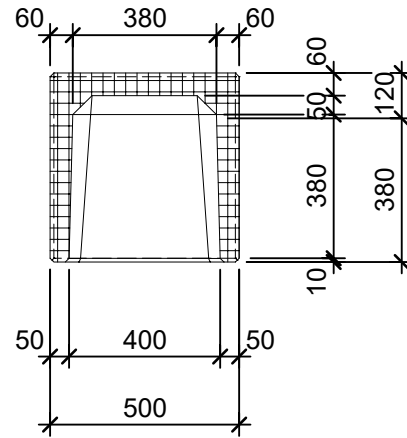

Schnitt 1-1 1:20

Schnitt 2-2 1:20

Isometrie 1:20

Grundriss 1:20

Rubrik: P1108	Art.-Nr: 139792	HW: 22	Masstab: 1:20	Format: DIN A4
PARCO Sitzbänke rechteckig			Gezeichnet: 26.11.2020 / scj	Geprüft: 12.01.2021 / gch
Sitzbank			Änderung: /	Geprüft: /
			Änderung:	Geprüft:
			Änderung:	Geprüft:
L 50cm, B 50cm, H 50cm			Ersetzt:	
 CREABETON BAUSTOFF AG 6221 Rickenbach LU info@creabeton-baustoff.ch Telefon 0848 400 401 STEINAG Rozloch AG 6362 Stansstad NW			Plan-Nr: P1108_139792_22_PZ_01_01	
<small>Diese Zeichnung ist geistiges Eigentum des HW und darf ohne deren Einwilligung weder kopiert, vervielfältigt, weitergegeben, noch zur Ausführung benützt werden. Art. 5 des Bundesgesetzes gegen den unlauteren Wettbewerb (UWG).</small>				