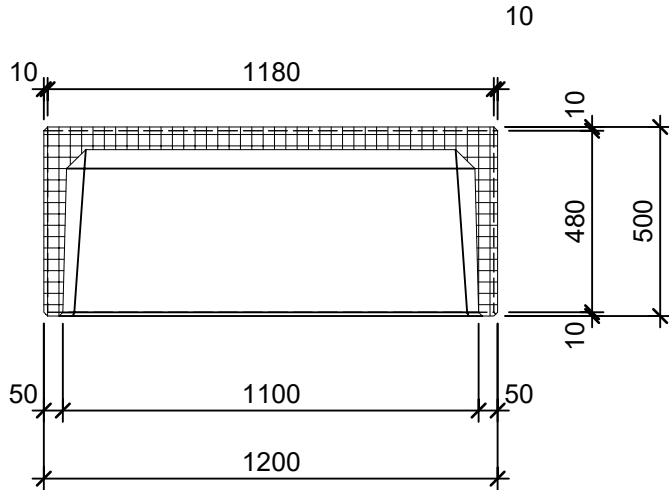

Schnitt 1-1 1:20

Schnitt 2-2 1:20

Isometrie 1:20

Grundriss 1:20

Rubrik: P1108	Art.-Nr: 137529	HW: 22	Massstab: 1:20	Format: DIN A4
Gestaltung öffentlicher Raum			Gezeichnet: 26.11.2020 / scj	Geprüft: 12.01.2021 / gch
PARCO Sitzbänke rechteckig grau, gestrahlt, gefast			Änderung: /	Geprüft: /
			Änderung: /	Geprüft: /
			Änderung: /	Geprüft: /
L 120cm, B 50cm, H 50cm			Ersetzt:	
 CREABETON AG 6221 Rickenbach LU info@creabeton.ch Telefon 0848 400 401 STEINAG Rozloch AG 6362 Stansstad NW			Plan-Nr: P1108_137529_22_PZ_01_01	
<small>Diese Zeichnung ist geistiges Eigentum des HW und darf ohne deren Einwilligung weder kopiert, vervielfältigt, weitergegeben, noch zur Ausführung benützt werden. Art. 5 des Bundesgesetzes gegen den unlauteren Wettbewerb (UWG).</small>				