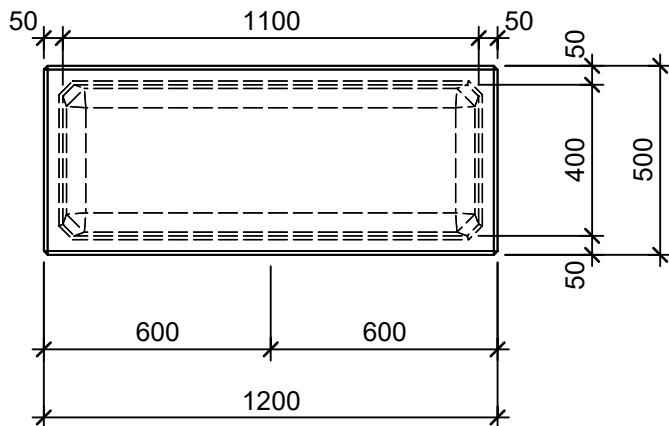

Schnitt 1-1 1:20

Schnitt 2-2 1:20

Isometrie 1:20

Grundriss 1:20

Rubrik: P1108	Art.-Nr: 137529	HW: 22	Massstab: 1:20	Format: DIN A4
Gestaltung öffentlicher Raum			Gezeichnet: 26.11.2020 / scj	Geprüft: 12.01.2021 / gch
PARCO Sitzbänke rechteckig grau, gestrahlt, gefast			Änderung: /	Geprüft: /
			Änderung: /	Geprüft: /
			Änderung: /	Geprüft: /
L 120cm, B 50cm, H 50cm			Ersetzt:	
 CREABETON AG 6221 Rickenbach LU info@creabeton.ch Telefon 0848 400 401 STEINAG Rozloch AG 6362 Stansstad NW			Plan-Nr: P1108_137529_22_PZ_01_01	
<small>Diese Zeichnung ist geistiges Eigentum des HW und darf ohne deren Einwilligung weder kopiert, vervielfältigt, weitergegeben, noch zur Ausführung benützt werden. Art. 5 des Bundesgesetzes gegen den unlauteren Wettbewerb (UWG).</small>				