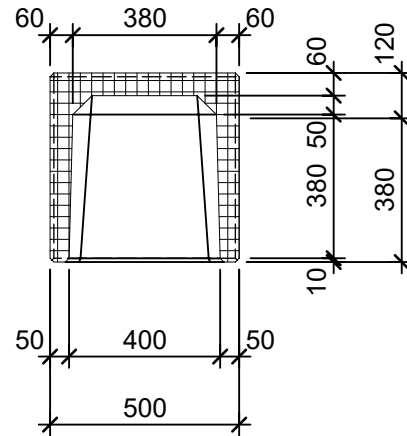

Schnitt 1-1 1:20

Schnitt 2-2 1:20

Isometrie 1:20

Grundriss 1:20

Rubrik: P1108	Art.-Nr: 137529	HW: 22	Massstab: 1:20	Format: DIN A4
Gestaltung öffentlicher Raum			Gezeichnet: 26.11.2020 / scj	Geprüft: 12.01.2021 / gch
PARCO Sitzbänke rechteckig grau, gestrahlt, gefast			Änderung: /	Geprüft: /
			Änderung: /	Geprüft: /
			Änderung: /	Geprüft: /
L 120cm, B 50cm, H 50cm			Ersetzt:	
 CREABETON AG 6221 Rickenbach LU info@creabeton.ch Telefon 0848 400 401 STEINAG Rozloch AG 6362 Stansstad NW			Plan-Nr: P1108_137529_22_PZ_01_01	
<small>Diese Zeichnung ist geistiges Eigentum des HW und darf ohne deren Einwilligung weder kopiert, vervielfältigt, weitergegeben, noch zur Ausführung benützt werden. Art. 5 des Bundesgesetzes gegen den unlauteren Wettbewerb (UWG).</small>				