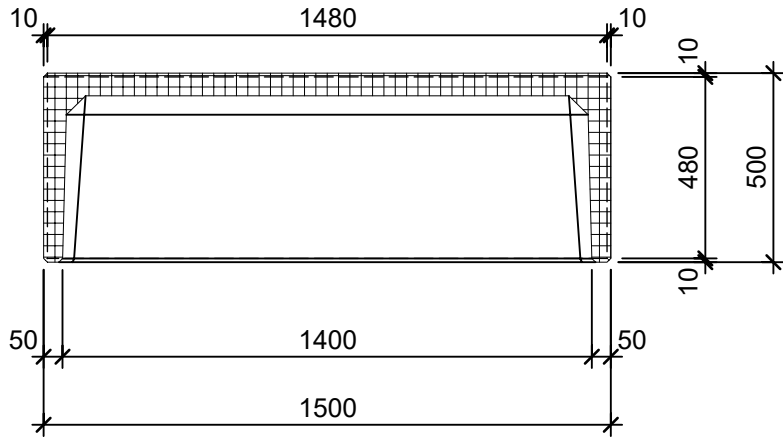

Schnitt 1-1 1:20

Schnitt 2-2 1:20

Isometrie 1:20

Grundriss 1:20

Rubrik: P1108	Art.-Nr: 137346	HW: 22	Massstab: 1:20	Format: DIN A4
Gestaltung öffentlicher Raum		Gezeichnet: 26.11.2020 / scj		Geprüft: 12.01.2021 / gch
PARCO Sitzbänke rechteckig grau, gestrahlt, gefast		Änderung: /	Geprüft: /	
		Änderung: /	Geprüft: /	
		Änderung: /	Geprüft: /	
L 150cm, B 50cm, H 50cm			Ersetzt:	
CREABETON AG 6221 Rickenbach LU info@creabeton.ch Telefon 0848 400 401 STEINAG Rozloch AG 6362 Stansstad NW			Plan-Nr: P1108_137346_22_PZ_01_01	
<small>Diese Zeichnung ist geistiges Eigentum des HW und darf ohne deren Einwilligung weder kopiert, vervielfältigt, weitergegeben, noch zur Ausführung benutzt werden. Art. 5 des Bundesgesetzes gegen den unlauteren Wettbewerb (UWG).</small>				