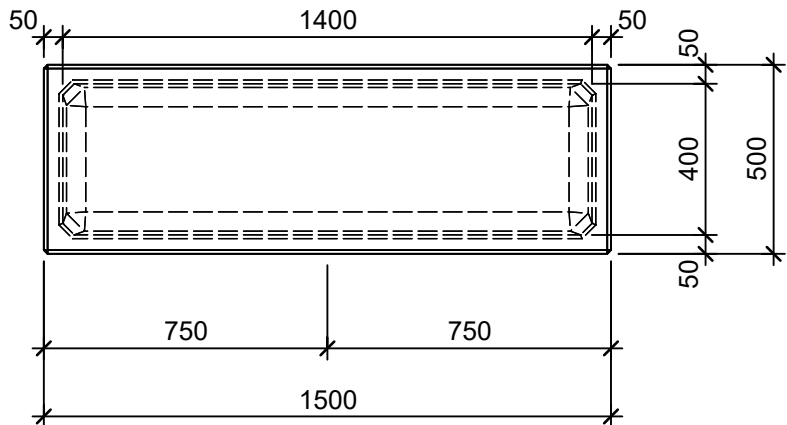

Schnitt 1-1 1:20

Schnitt 2-2 1:20

Isometrie 1:20

Grundriss 1:20

Rubrik: P1108	Art.-Nr: 137346	HW: 22	Massstab: 1:20	Format: DIN A4
Gestaltung öffentlicher Raum		Gezeichnet: 26.11.2020 / scj		Geprüft: 12.01.2021 / gch
PARCO Sitzbänke rechteckig grau, gestrahlt, gefast		Änderung: /	Geprüft: /	
		Änderung: /	Geprüft: /	
		Änderung: /	Geprüft: /	
L 150cm, B 50cm, H 50cm			Ersetzt:	
CREABETON AG 6221 Rickenbach LU info@creabeton.ch Telefon 0848 400 401 STEINAG Rozloch AG 6362 Stansstad NW			Plan-Nr: P1108_137346_22_PZ_01_01	
<small>Diese Zeichnung ist geistiges Eigentum des HW und darf ohne deren Einwilligung weder kopiert, vervielfältigt, weitergegeben, noch zur Ausführung benutzt werden. Art. 5 des Bundesgesetzes gegen den unlauteren Wettbewerb (UWG).</small>				