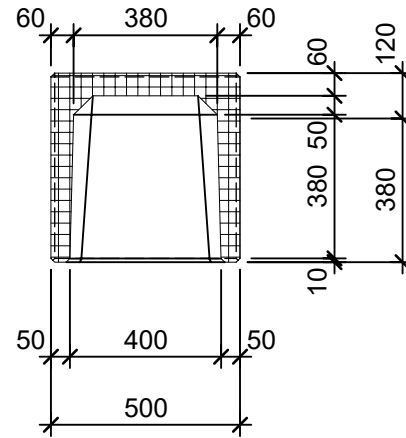

Schnitt 1-1 1:20

Schnitt 2-2 1:20

Isometrie 1:20

Grundriss 1:20

Rubrik: P1108	Art.-Nr: 137346	HW: 22	Massstab: 1:20	Format: DIN A4
Gestaltung öffentlicher Raum		Gezeichnet: 26.11.2020 / scj		Geprüft: 12.01.2021 / gch
PARCO Sitzbänke rechteckig grau, gestrahlt, gefast		Änderung: /	Geprüft: /	
		Änderung: /	Geprüft: /	
		Änderung: /	Geprüft: /	
L 150cm, B 50cm, H 50cm			Ersetzt:	
CREABETON AG 6221 Rickenbach LU info@creabeton.ch Telefon 0848 400 401 STEINAG Rozloch AG 6362 Stansstad NW			Plan-Nr: P1108_137346_22_PZ_01_01	
<small>Diese Zeichnung ist geistiges Eigentum des HW und darf ohne deren Einwilligung weder kopiert, vervielfältigt, weitergegeben, noch zur Ausführung benutzt werden. Art. 5 des Bundesgesetzes gegen den unlauteren Wettbewerb (UWG).</small>				