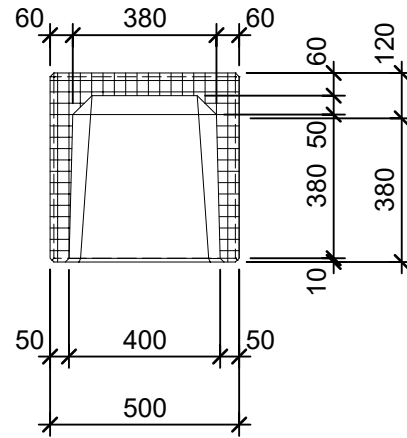

Schnitt 1-1 1:20

Schnitt 2-2 1:20

Isometrie 1:20

Grundriss 1:20

Rubrik: P1108	Art.-Nr: 131715	HW: 22	Massstab: 1:20	Format: DIN A4
PARCO Sitzbänke rechteckig			Gezeichnet: 26.11.2020 / scj	Geprüft: 12.01.2021 / gch
Sitzbank			Änderung: /	Geprüft: /
			Änderung:	Geprüft:
			Änderung:	Geprüft:
L 100cm, B 50cm, H 50cm			Ersetzt:	
 CREABETON BAUSTOFF AG 6221 Rickenbach LU info@creabeton-baustoff.ch Telefon 0848 400 401 STEINAG Rozloch AG 6362 Stansstad NW			Plan-Nr: P1108_131715_22_PZ_01_01	
<small>Diese Zeichnung ist geistiges Eigentum des HW und darf ohne deren Einwilligung weder kopiert, vervielfältigt, weitergegeben, noch zur Ausführung benutzt werden. Art. 5 des Bundesgesetzes gegen den unlauteren Wettbewerb (UWG).</small>				