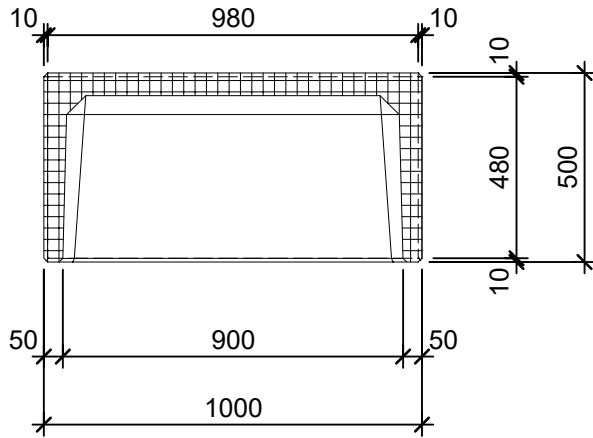

Schnitt 1-1 1:20

Schnitt 2-2 1:20

Isometrie 1:20

Grundriss 1:20

Rubrik: P1108	Art.-Nr: 131715	HW: 22	Massstab: 1:20	Format: DIN A4
PARCO Sitzbänke rechteckig			Gezeichnet: 26.11.2020 / scj	Geprüft: 12.01.2021 / gch
Sitzbank			Änderung: /	Geprüft: /
			Änderung:	Geprüft:
			Änderung:	Geprüft:
L 100cm, B 50cm, H 50cm			Ersetzt:	
 CREABETON BAUSTOFF AG 6221 Rickenbach LU info@creabeton-baustoff.ch Telefon 0848 400 401 STEINAG Rozloch AG 6362 Stansstad NW			Plan-Nr: P1108_131715_22_PZ_01_01	
<small>Diese Zeichnung ist geistiges Eigentum des HW und darf ohne deren Einwilligung weder kopiert, vervielfältigt, weitergegeben, noch zur Ausführung benutzt werden. Art. 5 des Bundesgesetzes gegen den unlauteren Wettbewerb (UWG).</small>				