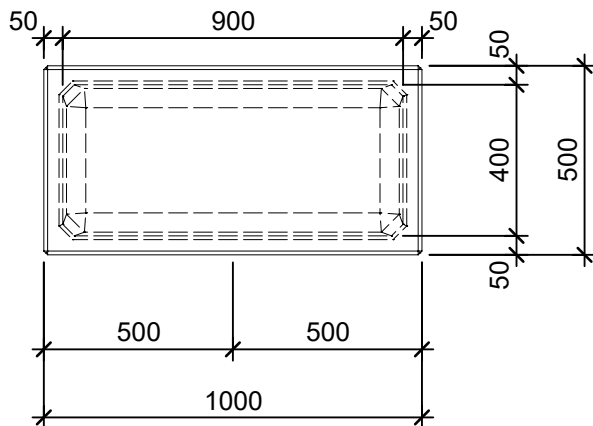

Schnitt 1-1 1:20

Schnitt 2-2 1:20

Isometrie 1:20

Grundriss 1:20

Rubrik: P1108	Art.-Nr: 131715	HW: 22	Massstab: 1:20	Format: DIN A4
PARCO Sitzbänke rechteckig			Gezeichnet: 26.11.2020 / scj	Geprüft: 12.01.2021 / gch
Sitzbank			Änderung: /	Geprüft: /
			Änderung:	Geprüft:
			Änderung:	Geprüft:
L 100cm, B 50cm, H 50cm			Ersetzt:	
 CREABETON BAUSTOFF AG 6221 Rickenbach LU info@creabeton-baustoff.ch Telefon 0848 400 401 STEINAG Rozloch AG 6362 Stansstad NW			Plan-Nr: P1108_131715_22_PZ_01_01	
<small>Diese Zeichnung ist geistiges Eigentum des HW und darf ohne deren Einwilligung weder kopiert, vervielfältigt, weitergegeben, noch zur Ausführung benutzt werden. Art. 5 des Bundesgesetzes gegen den unlauteren Wettbewerb (UWG).</small>				