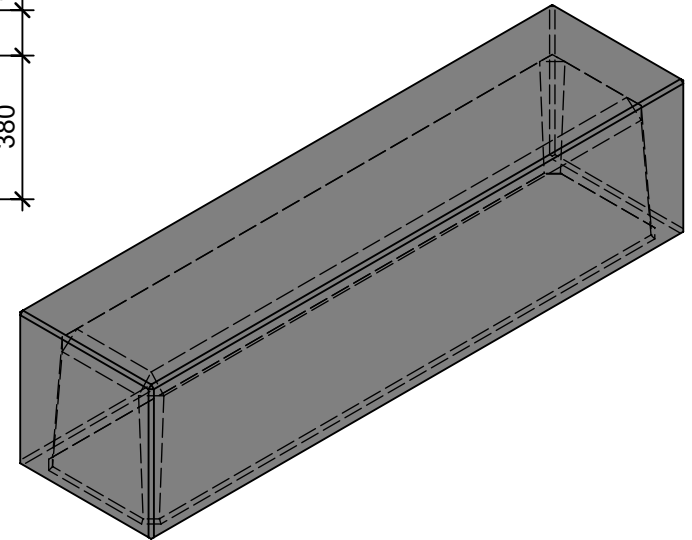

Schnitt 1-1 1:20

Schnitt 2-2 1:20

Isometrie 1:20

Grundriss 1:20

Rubrik: P1108	Art.-Nr: 130903	HW: 22	Massstab: 1:20	Format: DIN A4
PARCO Sitzbänke rechteckig			Gezeichnet: 26.11.2020 / scj	Geprüft: 12.01.2021 / gch
Sitzbank			Änderung: /	Geprüft: /
			Änderung:	Geprüft:
			Änderung:	Geprüft:
L 200cm, B 50cm, H 50cm			Ersetzt:	
 CREABETON BAUSTOFF AG 6221 Rickenbach LU info@creabeton-baustoff.ch Telefon 0848 400 401 STEINAG Rozloch AG 6362 Stansstad NW			Plan-Nr: P1108_130903_22_PZ_01_01	
<small>Diese Zeichnung ist geistiges Eigentum des HW und darf ohne deren Einwilligung weder kopiert, vervielfältigt, weitergegeben, noch zur Ausführung benutzt werden. Art. 5 des Bundesgesetzes gegen den unlauteren Wettbewerb (UWG).</small>				