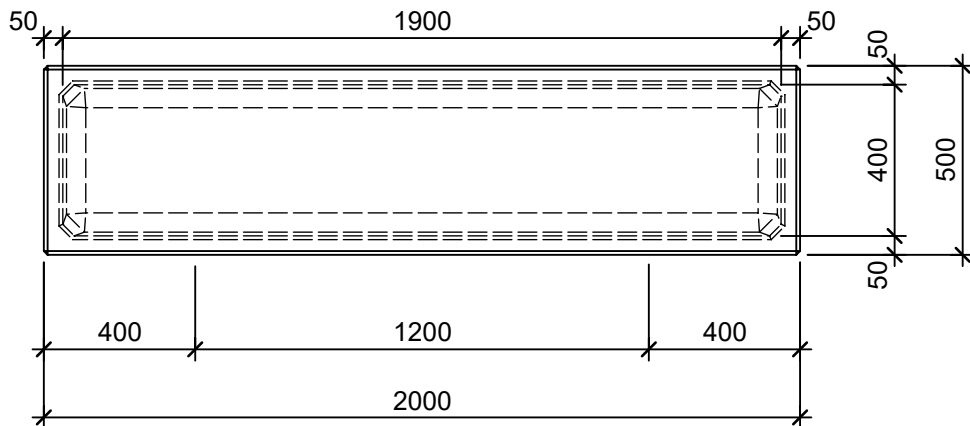

Schnitt 1-1 1:20

Schnitt 2-2 1:20

Isometrie 1:20

Grundriss 1:20

Rubrik: P1108	Art.-Nr: 130903	HW: 22	Massstab: 1:20	Format: DIN A4
PARCO Sitzbänke rechteckig			Gezeichnet: 26.11.2020 / scj	Geprüft: 12.01.2021 / gch
Sitzbank			Änderung: /	Geprüft: /
			Änderung:	Geprüft:
			Änderung:	Geprüft:
L 200cm, B 50cm, H 50cm			Ersetzt:	
 CREABETON BAUSTOFF AG 6221 Rickenbach LU info@creabeton-baustoff.ch Telefon 0848 400 401 STEINAG Rozloch AG 6362 Stansstad NW			Plan-Nr: P1108_130903_22_PZ_01_01	
<small>Diese Zeichnung ist geistiges Eigentum des HW und darf ohne deren Einwilligung weder kopiert, vervielfältigt, weitergegeben, noch zur Ausführung benutzt werden. Art. 5 des Bundesgesetzes gegen den unlauteren Wettbewerb (UWG).</small>				