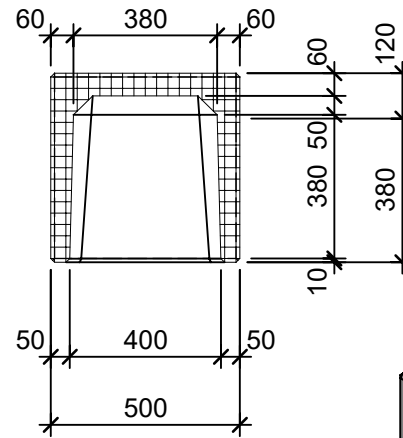

Schnitt 1-1 1:20

Schnitt 2-2 1:20

Isometrie 1:20

Grundriss 1:20

Rubrik: P1108	Art.-Nr: 130903	HW: 22	Massstab: 1:20	Format: DIN A4
PARCO Sitzbänke rechteckig			Gezeichnet: 26.11.2020 / scj	Geprüft: 12.01.2021 / gch
Sitzbank			Änderung: /	Geprüft: /
			Änderung:	Geprüft:
			Änderung:	Geprüft:
L 200cm, B 50cm, H 50cm			Ersetzt:	
 CREABETON BAUSTOFF AG 6221 Rickenbach LU info@creabeton-baustoff.ch Telefon 0848 400 401 STEINAG Rozloch AG 6362 Stansstad NW			Plan-Nr: P1108_130903_22_PZ_01_01	
<small>Diese Zeichnung ist geistiges Eigentum des HW und darf ohne deren Einwilligung weder kopiert, vervielfältigt, weitergegeben, noch zur Ausführung benutzt werden. Art. 5 des Bundesgesetzes gegen den unlauteren Wettbewerb (UWG).</small>				