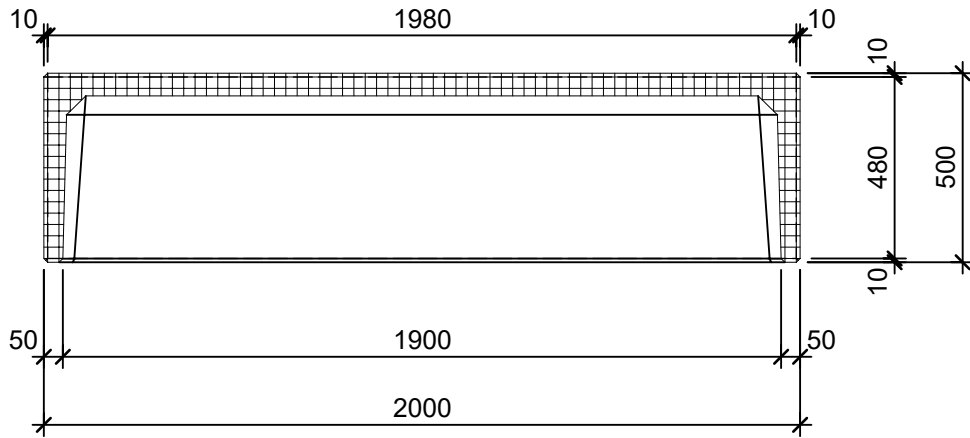

Schnitt 1-1 1:20

Schnitt 2-2 1:20

Isometrie 1:20

Grundriss 1:20

Rubrik: P1108	Art.-Nr: 130903	HW: 22	Massstab: 1:20	Format: DIN A4
PARCO Sitzbänke rechteckig			Gezeichnet: 26.11.2020 / scj	Geprüft: 12.01.2021 / gch
Sitzbank			Änderung: /	Geprüft: /
			Änderung:	Geprüft:
			Änderung:	Geprüft:
L 200cm, B 50cm, H 50cm			Ersetzt:	
 CREABETON BAUSTOFF AG 6221 Rickenbach LU info@creabeton-baustoff.ch Telefon 0848 400 401 STEINAG Rozloch AG 6362 Stansstad NW			Plan-Nr: P1108_130903_22_PZ_01_01	
<small>Diese Zeichnung ist geistiges Eigentum des HW und darf ohne deren Einwilligung weder kopiert, vervielfältigt, weitergegeben, noch zur Ausführung benutzt werden. Art. 5 des Bundesgesetzes gegen den unlauteren Wettbewerb (UWG).</small>				