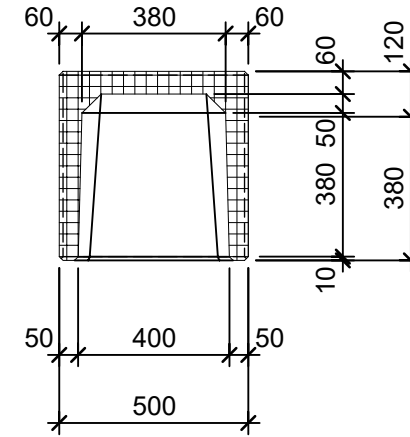

Schnitt 1-1 1:20

Schnitt 2-2 1:20

Grundriss 1:20

Isometrie 1:20

Rubrik: P1108	Art.-Nr: 130126	HW: 22	Massstab: 1:20	Format: DIN A4
PARCO Sitzbänke rechteckig			Gezeichnet: 26.11.2020 / scj	Geprüft: 12.01.2021 / gch
Sitzbank			Änderung: /	Geprüft: /
			Änderung:	Geprüft:
			Änderung:	Geprüft:
L 250cm, B 50cm, H 50cm			Ersetzt:	
 CREABETON BAUSTOFF AG 6221 Rickenbach LU info@creabeton-baustoff.ch Telefon 0848 400 401 STEINAG Rozloch AG 6362 Stansstad NW			Plan-Nr: P1108_130126_22_PZ_01_01	
<small>Diese Zeichnung ist geistiges Eigentum des HW und darf ohne deren Einwilligung weder kopiert, vervielfältigt, weitergegeben, noch zur Ausführung benutzt werden. Art. 5 des Bundesgesetzes gegen den unlauteren Wettbewerb (UWG).</small>				