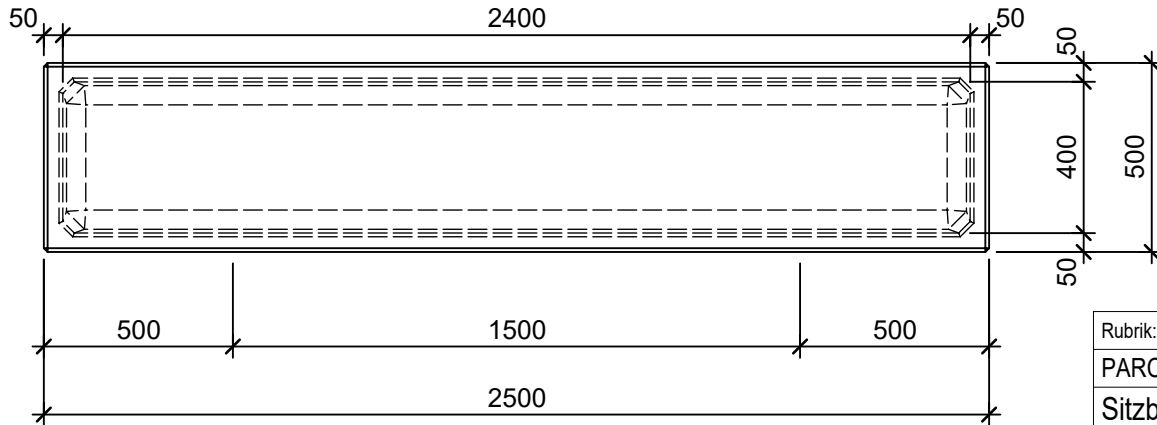

Schnitt 1-1 1:20

Schnitt 2-2 1:20

Grundriss 1:20

Isometrie 1:20

Rubrik: P1108	Art.-Nr: 130126	HW: 22	Massstab: 1:20	Format: DIN A4
PARCO Sitzbänke rechteckig			Gezeichnet: 26.11.2020 / scj	Geprüft: 12.01.2021 / gch
Sitzbank			Änderung: /	Geprüft: /
			Änderung:	Geprüft:
			Änderung:	Geprüft:
L 250cm, B 50cm, H 50cm			Ersetzt:	
 CREABETON BAUSTOFF AG 6221 Rickenbach LU info@creabeton-baustoff.ch Telefon 0848 400 401 STEINAG Rozloch AG 6362 Stansstad NW			Plan-Nr: P1108_130126_22_PZ_01_01	
<small>Diese Zeichnung ist geistiges Eigentum des HW und darf ohne deren Einwilligung weder kopiert, vervielfältigt, weitergegeben, noch zur Ausführung benutzt werden. Art. 5 des Bundesgesetzes gegen den unlauteren Wettbewerb (UWG).</small>				