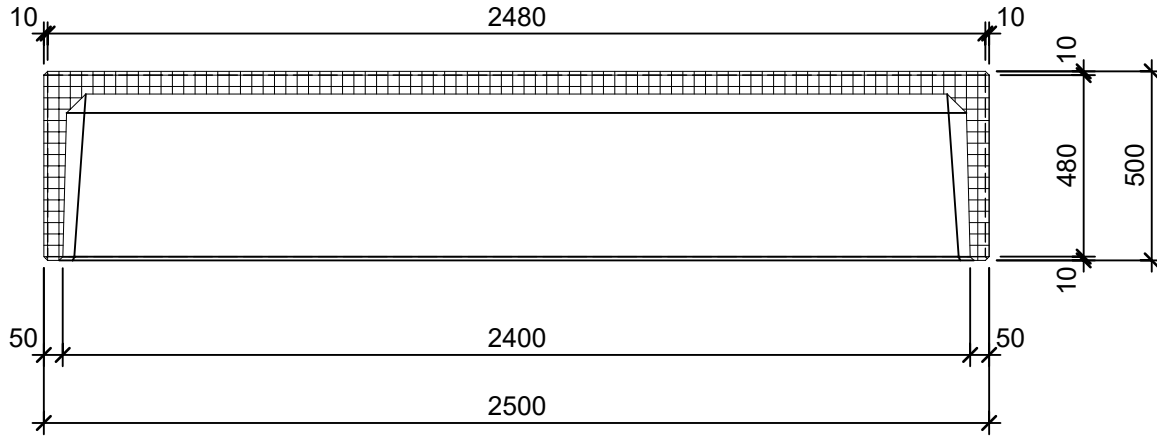

Schnitt 1-1 1:20

Schnitt 2-2 1:20

Grundriss 1:20

Isometrie 1:20

Rubrik: P1108	Art.-Nr: 130126	HW: 22	Massstab: 1:20	Format: DIN A4
PARCO Sitzbänke rechteckig			Gezeichnet: 26.11.2020 / scj	Geprüft: 12.01.2021 / gch
Sitzbank			Änderung: /	Geprüft: /
			Änderung:	Geprüft:
			Änderung:	Geprüft:
L 250cm, B 50cm, H 50cm			Ersetzt:	
 CREABETON BAUSTOFF AG 6221 Rickenbach LU info@creabeton-baustoff.ch Telefon 0848 400 401 STEINAG Rozloch AG 6362 Stansstad NW			Plan-Nr: P1108_130126_22_PZ_01_01	
<small>Diese Zeichnung ist geistiges Eigentum des HW und darf ohne deren Einwilligung weder kopiert, vervielfältigt, weitergegeben, noch zur Ausführung benutzt werden. Art. 5 des Bundesgesetzes gegen den unlauteren Wettbewerb (UWG).</small>				