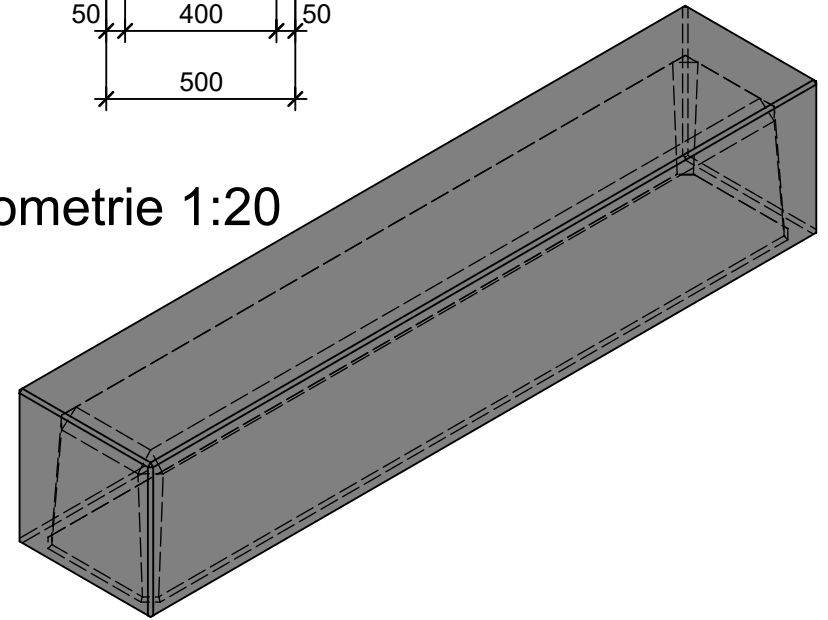

Schnitt 1-1 1:20

Schnitt 2-2 1:20

Grundriss 1:20

Isometrie 1:20

Rubrik: P1108	Art.-Nr: 130126	HW: 22	Massstab: 1:20	Format: DIN A4
PARCO Sitzbänke rechteckig			Gezeichnet: 26.11.2020 / scj	Geprüft: 12.01.2021 / gch
Sitzbank			Änderung: /	Geprüft: /
			Änderung:	Geprüft:
			Änderung:	Geprüft:
L 250cm, B 50cm, H 50cm			Ersetzt:	
 CREABETON BAUSTOFF AG 6221 Rickenbach LU info@creabeton-baustoff.ch Telefon 0848 400 401 STEINAG Rozloch AG 6362 Stansstad NW			Plan-Nr: P1108_130126_22_PZ_01_01	
<small>Diese Zeichnung ist geistiges Eigentum des HW und darf ohne deren Einwilligung weder kopiert, vervielfältigt, weitergegeben, noch zur Ausführung benutzt werden. Art. 5 des Bundesgesetzes gegen den unlauteren Wettbewerb (UWG).</small>				