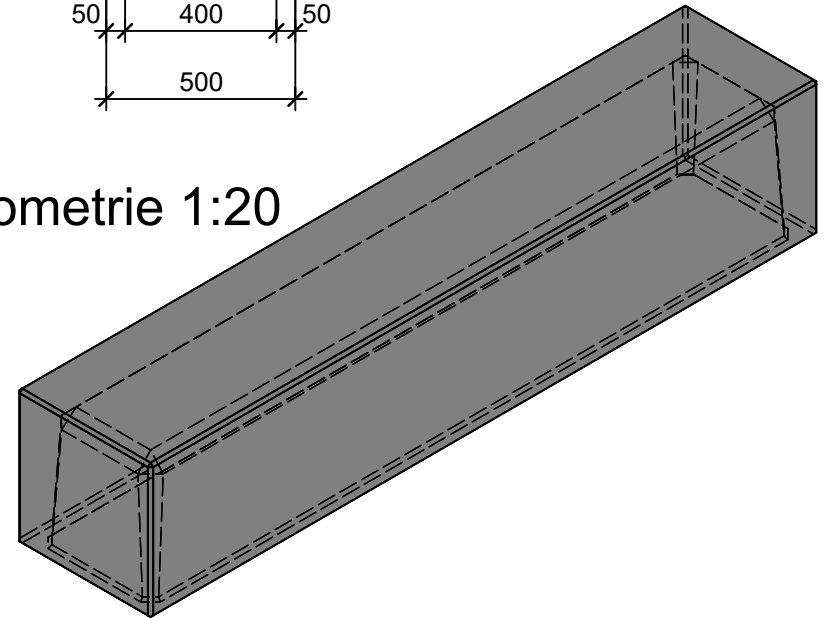

Schnitt 1-1 1:20

Schnitt 2-2 1:20

Grundriss 1:20

Isometrie 1:20

Rubrik: P1108	Art.-Nr: 123066	HW: 22	Massstab: 1:20	Format: DIN A4
Gestaltung öffentlicher Raum			Gezeichnet: 26.11.2020 / scj	Geprüft: 12.01.2021 / gch
PARCO Sitzbänke rechteckig grau, gestrahlt, gefast			Änderung: /	Geprüft: /
			Änderung: /	Geprüft: /
			Änderung: /	Geprüft: /
L 250cm, B 50cm, H 50cm			Ersetzt:	
CREABETON AG 6221 Rickenbach LU info@creabeton.ch Telefon 0848 400 401 STEINAG Rozloch AG 6362 Stansstad NW			Plan-Nr: P1108_123066_22_PZ_01_01	
Diese Zeichnung ist geistiges Eigentum des HW und darf ohne deren Einwilligung weder kopiert, vervielfältigt, weitergegeben, noch zur Ausführung benutzt werden. Art. 5 des Bundesgesetzes gegen den unlauteren Wettbewerb (UWG).				