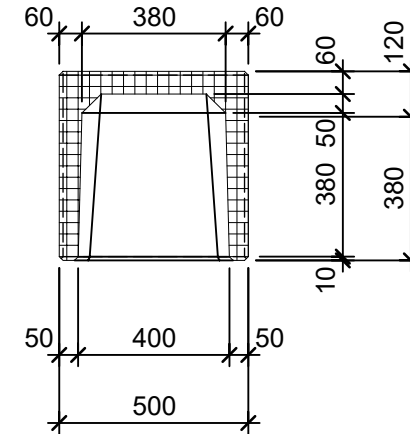

Schnitt 1-1 1:20

Schnitt 2-2 1:20

Grundriss 1:20

Isometrie 1:20

Rubrik: P1108	Art.-Nr: 123066	HW: 22	Massstab: 1:20	Format: DIN A4
Gestaltung öffentlicher Raum			Gezeichnet: 26.11.2020 / scj	Geprüft: 12.01.2021 / gch
PARCO Sitzbänke rechteckig grau, gestrahlt, gefast			Änderung: /	Geprüft: /
			Änderung: /	Geprüft: /
			Änderung: /	Geprüft: /
L 250cm, B 50cm, H 50cm			Ersetzt:	
CREABETON AG 6221 Rickenbach LU info@creabeton.ch Telefon 0848 400 401 STEINAG Rozloch AG 6362 Stansstad NW			Plan-Nr: P1108_123066_22_PZ_01_01	
Diese Zeichnung ist geistiges Eigentum des HW und darf ohne deren Einwilligung weder kopiert, vervielfältigt, weitergegeben, noch zur Ausführung benutzt werden. Art. 5 des Bundesgesetzes gegen den unlauteren Wettbewerb (UWG).				