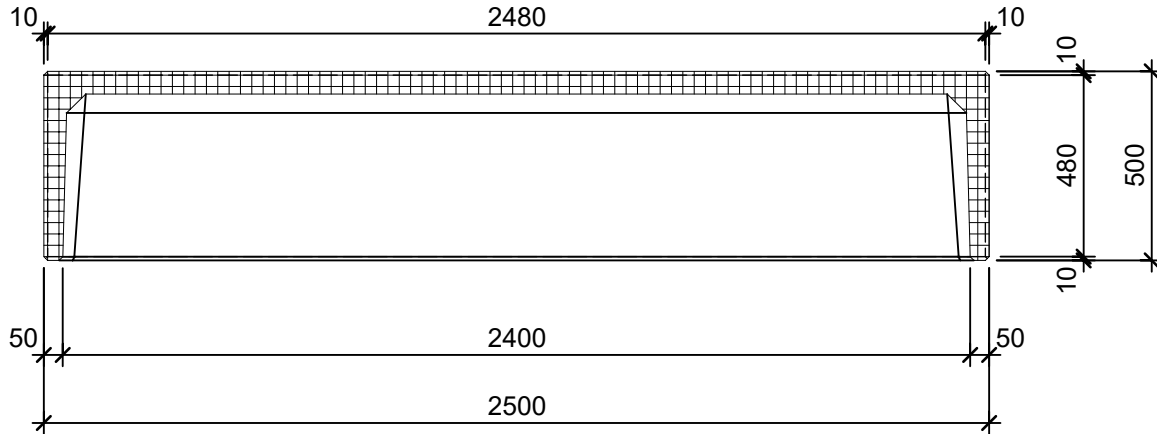

Schnitt 1-1 1:20

Schnitt 2-2 1:20

Grundriss 1:20

Isometrie 1:20

Rubrik: P1108	Art.-Nr: 123066	HW: 22	Massstab: 1:20	Format: DIN A4
Gestaltung öffentlicher Raum			Gezeichnet: 26.11.2020 / scj	Geprüft: 12.01.2021 / gch
PARCO Sitzbänke rechteckig grau, gestrahlt, gefast			Änderung: /	Geprüft: /
			Änderung: /	Geprüft: /
			Änderung: /	Geprüft: /
L 250cm, B 50cm, H 50cm			Ersetzt:	
CREABETON AG 6221 Rickenbach LU info@creabeton.ch Telefon 0848 400 401 STEINAG Rozloch AG 6362 Stansstad NW			Plan-Nr: P1108_123066_22_PZ_01_01	
Diese Zeichnung ist geistiges Eigentum des HW und darf ohne deren Einwilligung weder kopiert, vervielfältigt, weitergegeben, noch zur Ausführung benutzt werden. Art. 5 des Bundesgesetzes gegen den unlauteren Wettbewerb (UWG).				