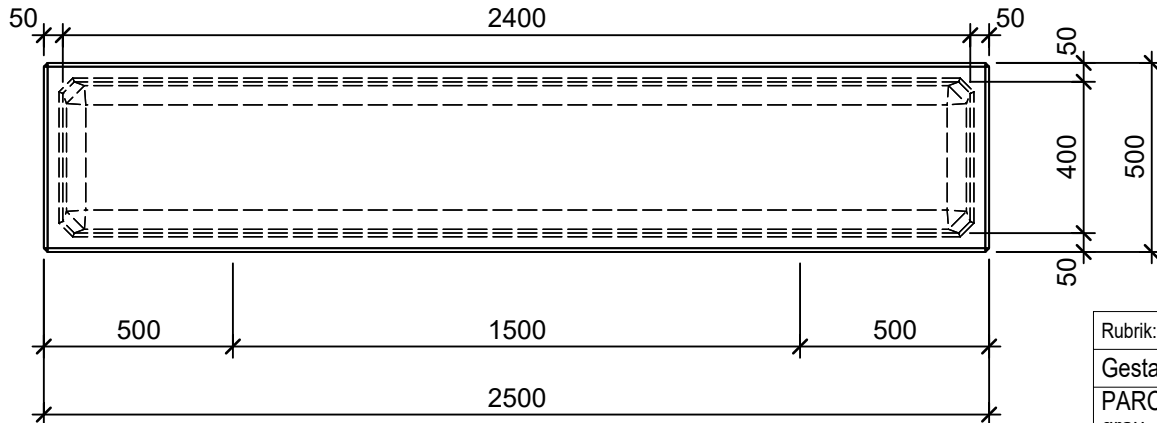

Schnitt 1-1 1:20

Schnitt 2-2 1:20

Grundriss 1:20

Isometrie 1:20

Rubrik: P1108	Art.-Nr: 123066	HW: 22	Massstab: 1:20	Format: DIN A4
Gestaltung öffentlicher Raum			Gezeichnet: 26.11.2020 / scj	Geprüft: 12.01.2021 / gch
PARCO Sitzbänke rechteckig grau, gestrahlt, gefast			Änderung: /	Geprüft: /
			Änderung: /	Geprüft: /
			Änderung: /	Geprüft: /
L 250cm, B 50cm, H 50cm			Ersetzt:	
CREABETON AG 6221 Rickenbach LU info@creabeton.ch Telefon 0848 400 401 STEINAG Rozloch AG 6362 Stansstad NW			Plan-Nr: P1108_123066_22_PZ_01_01	
Diese Zeichnung ist geistiges Eigentum des HW und darf ohne deren Einwilligung weder kopiert, vervielfältigt, weitergegeben, noch zur Ausführung benutzt werden. Art. 5 des Bundesgesetzes gegen den unlauteren Wettbewerb (UWG).				