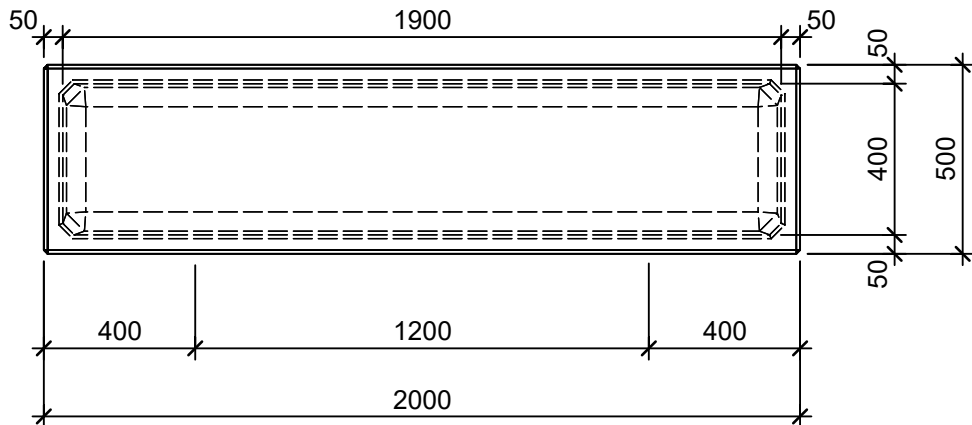

### Schnitt 1-1 1:20

### Schnitt 2-2 1:20

### Isometrie 1:20

### Grundriss 1:20

Rubrik: P1108	Art.-Nr: 109613	HW: 22	Massstab: 1:20	Format: DIN A4
Gestaltung öffentlicher Raum			Gezeichnet: 26.11.2020 / scj	Geprüft: 12.01.2021 / gch
PARCO Sitzbänke rechteckig grau, gestrahlt, gefast			Änderung: /	Geprüft: /
			Änderung: /	Geprüft: /
			Änderung: /	Geprüft: /
L 200cm, B 50cm, H 50cm			Ersetzt:	
 <b>CREABETON AG</b> 6221 Rickenbach LU info@creabeton.ch Telefon 0848 400 401 <b>STEINAG Rozloch AG</b> 6362 Stansstad NW			Plan-Nr: P1108_109613_22_PZ_01_01	
<small>Diese Zeichnung ist geistiges Eigentum des HW und darf ohne deren Einwilligung weder kopiert, vervielfältigt, weitergegeben, noch zur Ausführung benutzt werden. Art. 5 des Bundesgesetzes gegen den unlauteren Wettbewerb (UWG).</small>				