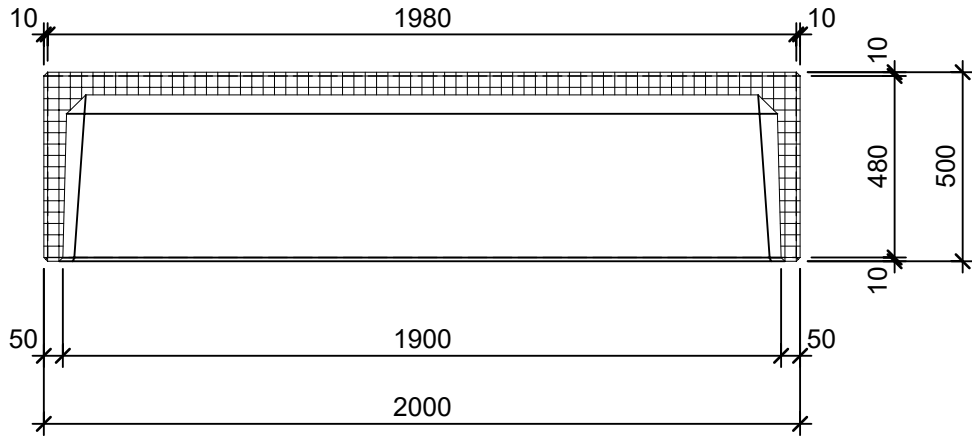

### Schnitt 1-1 1:20

### Schnitt 2-2 1:20

### Isometrie 1:20

### Grundriss 1:20

Rubrik: P1108	Art.-Nr: 109613	HW: 22	Massstab: 1:20	Format: DIN A4
Gestaltung öffentlicher Raum			Gezeichnet: 26.11.2020 / scj	Geprüft: 12.01.2021 / gch
PARCO Sitzbänke rechteckig grau, gestrahlt, gefast			Änderung: /	Geprüft: /
			Änderung: /	Geprüft: /
			Änderung: /	Geprüft: /
L 200cm, B 50cm, H 50cm			Ersetzt:	
 <b>CREABETON AG</b> 6221 Rickenbach LU info@creabeton.ch Telefon 0848 400 401 <b>STEINAG Rozloch AG</b> 6362 Stansstad NW			Plan-Nr: P1108_109613_22_PZ_01_01	
<small>Diese Zeichnung ist geistiges Eigentum des HW und darf ohne deren Einwilligung weder kopiert, vervielfältigt, weitergegeben, noch zur Ausführung benutzt werden. Art. 5 des Bundesgesetzes gegen den unlauteren Wettbewerb (UWG).</small>				