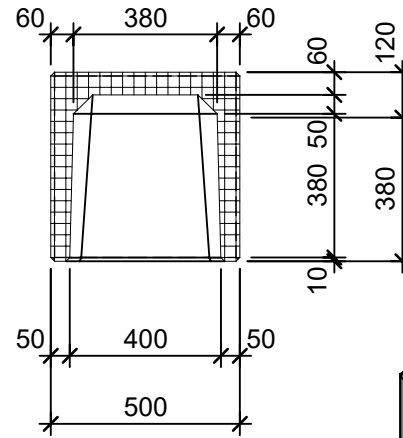

### Schnitt 1-1 1:20

### Schnitt 2-2 1:20

### Isometrie 1:20

### Grundriss 1:20

Rubrik: P1108	Art.-Nr: 109613	HW: 22	Massstab: 1:20	Format: DIN A4
Gestaltung öffentlicher Raum			Gezeichnet: 26.11.2020 / scj	Geprüft: 12.01.2021 / gch
PARCO Sitzbänke rechteckig grau, gestrahlt, gefast			Änderung: /	Geprüft: /
			Änderung: /	Geprüft: /
			Änderung: /	Geprüft: /
L 200cm, B 50cm, H 50cm			Ersetzt:	
 <b>CREABETON AG</b> 6221 Rickenbach LU info@creabeton.ch Telefon 0848 400 401 <b>STEINAG Rozloch AG</b> 6362 Stansstad NW			Plan-Nr: P1108_109613_22_PZ_01_01	
<small>Diese Zeichnung ist geistiges Eigentum des HW und darf ohne deren Einwilligung weder kopiert, vervielfältigt, weitergegeben, noch zur Ausführung benutzt werden. Art. 5 des Bundesgesetzes gegen den unlauteren Wettbewerb (UWG).</small>				