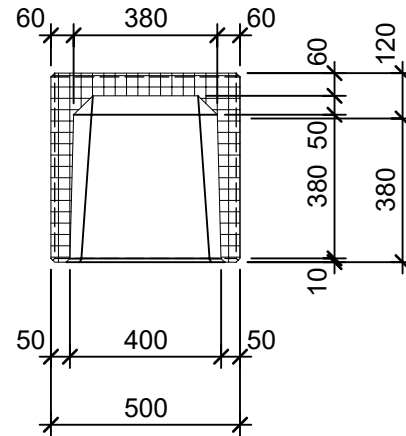

### Schnitt 1-1 1:20

### Schnitt 2-2 1:20

### Isometrie 1:20

### Grundriss 1:20

Rubrik: P1108	Art.-Nr: 105837	HW: 22	Massstab: 1:20	Format: DIN A4
PARCO Sitzbänke rechteckig			Gezeichnet: 26.11.2020 / scj	Geprüft: 12.01.2021 / gch
Sitzbank			Änderung: /	Geprüft: /
			Änderung:	Geprüft:
			Änderung:	Geprüft:
L 150cm, B 50cm, H 50cm			Ersetzt:	
 <b>CREABETON BAUSTOFF AG</b> 6221 Rickenbach LU info@creabeton-baustoff.ch Telefon 0848 400 401 <b>STEINAG Rozloch AG</b> 6362 Stansstad NW			Plan-Nr: P1108_105837_22_PZ_01_01	
<small>Diese Zeichnung ist geistiges Eigentum des HW und darf ohne deren Einwilligung weder kopiert, vervielfältigt, weitergegeben, noch zur Ausführung benutzt werden. Art. 5 des Bundesgesetzes gegen den unlauteren Wettbewerb (UWG).</small>				