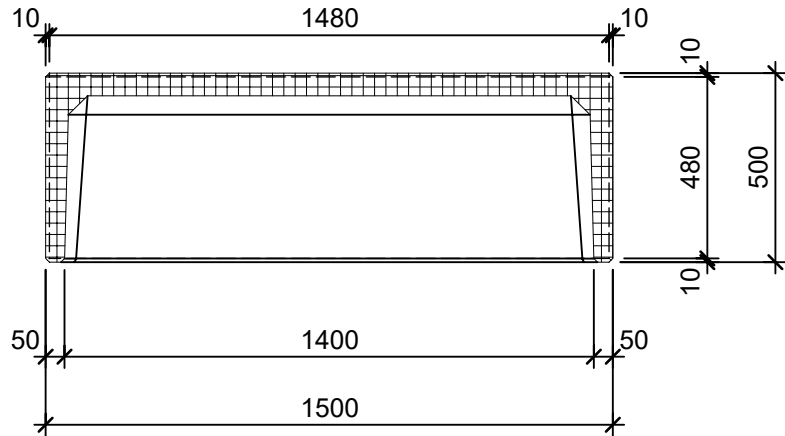

### Schnitt 1-1 1:20

### Schnitt 2-2 1:20

### Isometrie 1:20

### Grundriss 1:20

Rubrik: P1108	Art.-Nr: 105837	HW: 22	Massstab: 1:20	Format: DIN A4
PARCO Sitzbänke rechteckig			Gezeichnet: 26.11.2020 / scj	Geprüft: 12.01.2021 / gch
Sitzbank			Änderung: /	Geprüft: /
			Änderung:	Geprüft:
			Änderung:	Geprüft:
L 150cm, B 50cm, H 50cm			Ersetzt:	
 <b>CREABETON BAUSTOFF AG</b> 6221 Rickenbach LU info@creabeton-baustoff.ch Telefon 0848 400 401 <b>STEINAG Rozloch AG</b> 6362 Stansstad NW			Plan-Nr: P1108_105837_22_PZ_01_01	
<small>Diese Zeichnung ist geistiges Eigentum des HW und darf ohne deren Einwilligung weder kopiert, vervielfältigt, weitergegeben, noch zur Ausführung benutzt werden. Art. 5 des Bundesgesetzes gegen den unlauteren Wettbewerb (UWG).</small>				