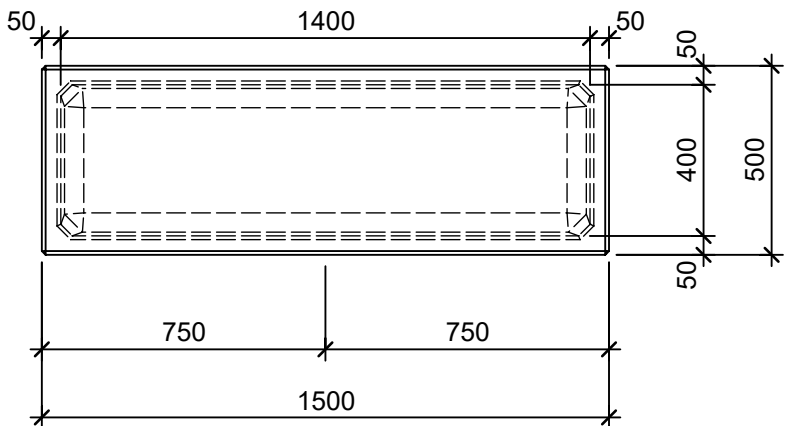

### Schnitt 1-1 1:20

### Schnitt 2-2 1:20

### Isometrie 1:20

### Grundriss 1:20

Rubrik: P1108	Art.-Nr: 105837	HW: 22	Massstab: 1:20	Format: DIN A4
PARCO Sitzbänke rechteckig			Gezeichnet: 26.11.2020 / scj	Geprüft: 12.01.2021 / gch
Sitzbank			Änderung: /	Geprüft: /
			Änderung:	Geprüft:
			Änderung:	Geprüft:
L 150cm, B 50cm, H 50cm			Ersetzt:	
 <b>CREABETON BAUSTOFF AG</b> 6221 Rickenbach LU info@creabeton-baustoff.ch Telefon 0848 400 401 <b>STEINAG Rozloch AG</b> 6362 Stansstad NW			Plan-Nr: P1108_105837_22_PZ_01_01	
<small>Diese Zeichnung ist geistiges Eigentum des HW und darf ohne deren Einwilligung weder kopiert, vervielfältigt, weitergegeben, noch zur Ausführung benutzt werden. Art. 5 des Bundesgesetzes gegen den unlauteren Wettbewerb (UWG).</small>				