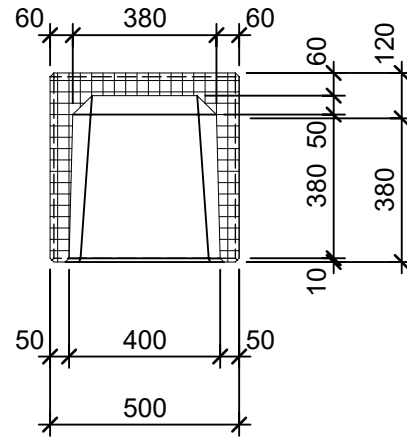

Schnitt 1-1 1:20

Schnitt 2-2 1:20

Isometrie 1:20

Grundriss 1:20

Rubrik: P1108	Art.-Nr: 102404	HW: 22	Massstab: 1:20	Format: DIN A4
PARCO Sitzbänke rechteckig			Gezeichnet: 26.11.2020 / scj	Geprüft: 12.01.2021 / gch
Sitzbank			Änderung: /	Geprüft: /
			Änderung:	Geprüft:
			Änderung:	Geprüft:
L 120cm, B 50cm, H 50cm			Ersetzt:	
 CREABETON BAUSTOFF AG 6221 Rickenbach LU info@creabeton-baustoff.ch Telefon 0848 400 401 STEINAG Rozloch AG 6362 Stansstad NW			Plan-Nr: P1108_102404_22_PZ_01_01	
<small>Diese Zeichnung ist geistiges Eigentum des HW und darf ohne deren Einwilligung weder kopiert, vervielfältigt, weitergegeben, noch zur Ausführung benutzt werden. Art. 5 des Bundesgesetzes gegen den unlauteren Wettbewerb (UWG).</small>				