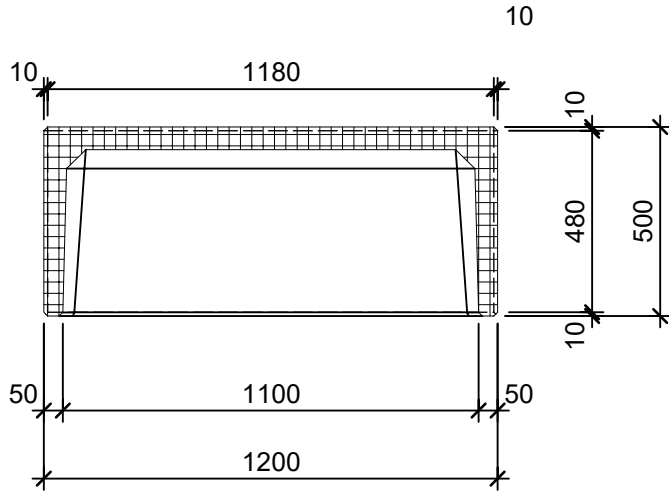

Schnitt 1-1 1:20

Schnitt 2-2 1:20

Isometrie 1:20

Grundriss 1:20

Rubrik: P1108	Art.-Nr: 102404	HW: 22	Massstab: 1:20	Format: DIN A4
PARCO Sitzbänke rechteckig			Gezeichnet: 26.11.2020 / scj	Geprüft: 12.01.2021 / gch
Sitzbank			Änderung: /	Geprüft: /
			Änderung:	Geprüft:
			Änderung:	Geprüft:
L 120cm, B 50cm, H 50cm			Ersetzt:	
 CREABETON BAUSTOFF AG 6221 Rickenbach LU info@creabeton-baustoff.ch Telefon 0848 400 401 STEINAG Rozloch AG 6362 Stansstad NW			Plan-Nr: P1108_102404_22_PZ_01_01	
<small>Diese Zeichnung ist geistiges Eigentum des HW und darf ohne deren Einwilligung weder kopiert, vervielfältigt, weitergegeben, noch zur Ausführung benutzt werden. Art. 5 des Bundesgesetzes gegen den unlauteren Wettbewerb (UWG).</small>				