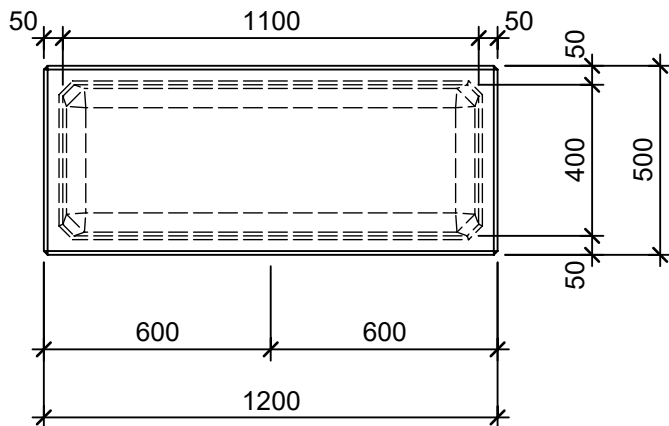

Schnitt 1-1 1:20

Schnitt 2-2 1:20

Isometrie 1:20

Grundriss 1:20

Rubrik: P1108	Art.-Nr: 102404	HW: 22	Massstab: 1:20	Format: DIN A4
PARCO Sitzbänke rechteckig			Gezeichnet: 26.11.2020 / scj	Geprüft: 12.01.2021 / gch
Sitzbank			Änderung: /	Geprüft: /
			Änderung:	Geprüft:
			Änderung:	Geprüft:
L 120cm, B 50cm, H 50cm			Ersetzt:	
 CREABETON BAUSTOFF AG 6221 Rickenbach LU info@creabeton-baustoff.ch Telefon 0848 400 401 STEINAG Rozloch AG 6362 Stansstad NW			Plan-Nr: P1108_102404_22_PZ_01_01	
<small>Diese Zeichnung ist geistiges Eigentum des HW und darf ohne deren Einwilligung weder kopiert, vervielfältigt, weitergegeben, noch zur Ausführung benutzt werden. Art. 5 des Bundesgesetzes gegen den unlauteren Wettbewerb (UWG).</small>				