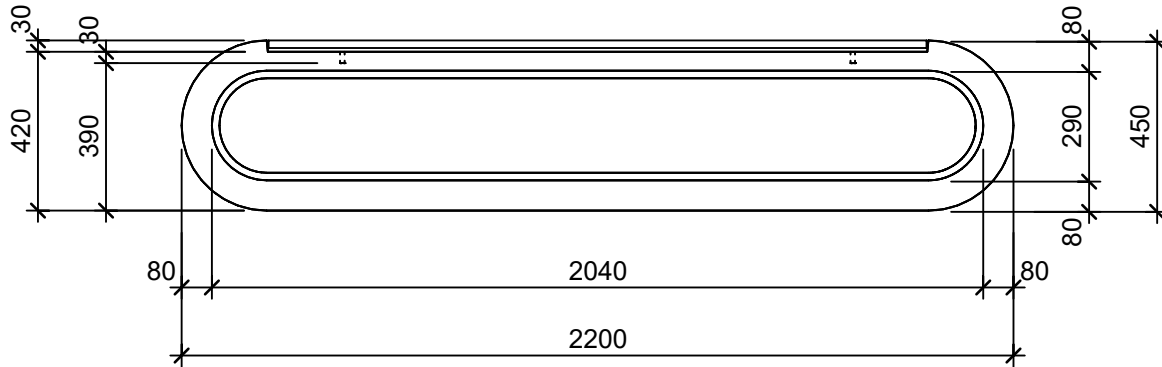

### Ansicht 1:20

### Grundriss 1:20

### Isometrie 1:20

Rubrik: P1106	Art.-Nr: 146223	HW: 22	Massstab: 1:20	Format: DIN A4
Gestaltung öffentlicher Raum			Gezeichnet: 11.12.2020 / scj	Geprüft: 12.01.2021 / gch
EDEN Sitzbank mit Holzrost grau, glatt, vollkantig			Änderung: /	Geprüft: /
			Änderung: /	Geprüft: /
			Änderung: /	Geprüft: /
L 220cm, B 45cm, H 45cm			Ersetzt:	
 <b>CREABETON AG</b> 6221 Rickenbach LU info@creabeton.ch Telefon 0848 400 401 <b>STEINAG Rozloch AG</b> 6362 Stansstad NW			Plan-Nr: P1106_146223_22_PZ_01_01	
<small>Diese Zeichnung ist geistiges Eigentum des HW und darf ohne deren Einwilligung weder kopiert, vervielfältigt, weitergegeben, noch zur Ausführung benützt werden. Art. 5 des Bundesgesetzes gegen den unlauteren Wettbewerb (UWG).</small>				