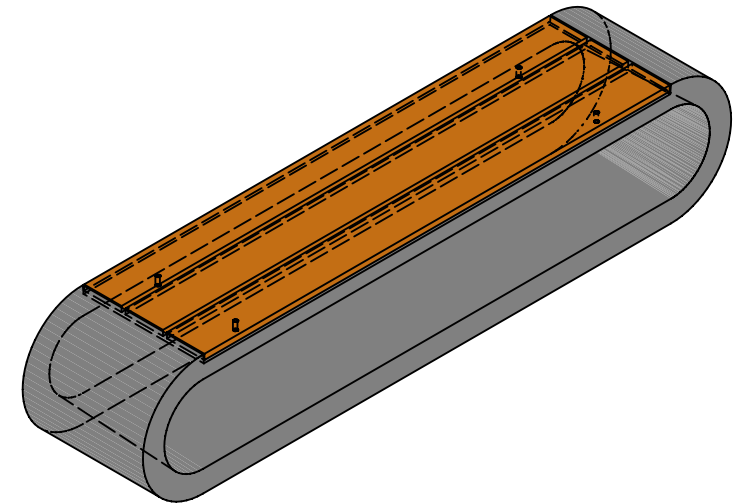

### Ansicht 1:20

### Grundriss 1:20

### Isometrie 1:20

Rubrik: P1106	Art.-Nr: 146223	HW: 22	Massstab: 1:20	Format: DIN A4
Gestaltung öffentlicher Raum			Gezeichnet: 11.12.2020 / scj	Geprüft: 12.01.2021 / gch
EDEN Sitzbank mit Holzrost grau, glatt, vollkantig			Änderung: /	Geprüft: /
			Änderung: /	Geprüft: /
			Änderung: /	Geprüft: /
L 220cm, B 45cm, H 45cm			Ersetzt:	
 <b>CREABETON AG</b> 6221 Rickenbach LU info@creabeton.ch Telefon 0848 400 401 <b>STEINAG Rozloch AG</b> 6362 Stansstad NW			Plan-Nr: P1106_146223_22_PZ_01_01	
<small>Diese Zeichnung ist geistiges Eigentum des HW und darf ohne deren Einwilligung weder kopiert, vervielfältigt, weitergegeben, noch zur Ausführung benützt werden. Art. 5 des Bundesgesetzes gegen den unlauteren Wettbewerb (UWG).</small>				