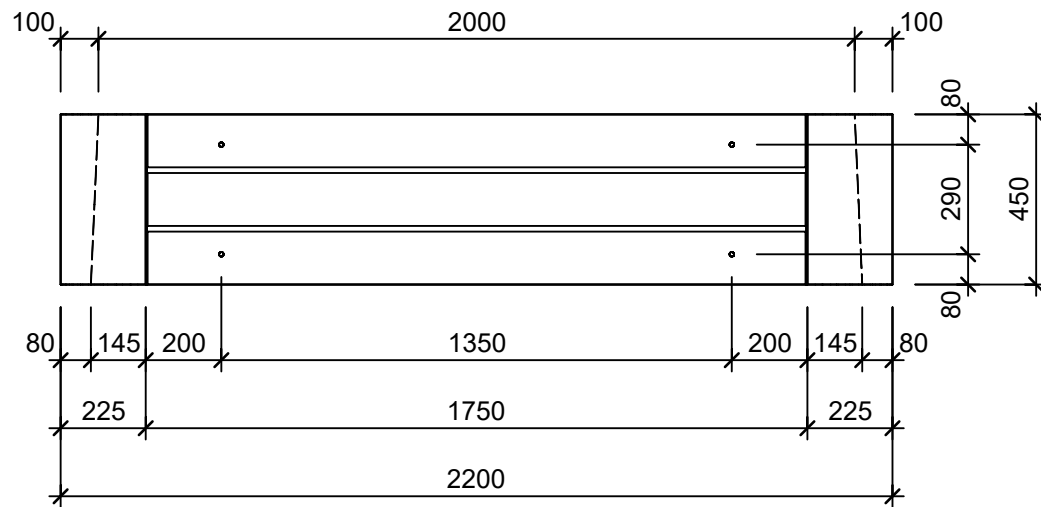

### Ansicht 1:20

### Grundriss 1:20

### Isometrie 1:20

Rubrik: P1106	Art.-Nr: 146223	HW: 22	Massstab: 1:20	Format: DIN A4
Gestaltung öffentlicher Raum			Gezeichnet: 11.12.2020 / scj	Geprüft: 12.01.2021 / gch
EDEN Sitzbank mit Holzrost grau, glatt, vollkantig			Änderung: /	Geprüft: /
			Änderung: /	Geprüft: /
			Änderung: /	Geprüft: /
L 220cm, B 45cm, H 45cm			Ersetzt:	
 <b>CREABETON AG</b> 6221 Rickenbach LU info@creabeton.ch Telefon 0848 400 401 <b>STEINAG Rozloch AG</b> 6362 Stansstad NW			Plan-Nr: P1106_146223_22_PZ_01_01	
<small>Diese Zeichnung ist geistiges Eigentum des HW und darf ohne deren Einwilligung weder kopiert, vervielfältigt, weitergegeben, noch zur Ausführung benützt werden. Art. 5 des Bundesgesetzes gegen den unlauteren Wettbewerb (UWG).</small>				