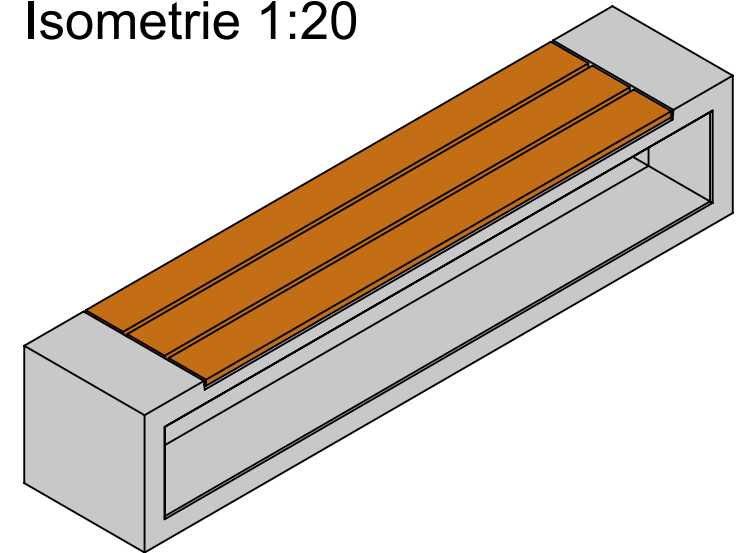

Schnitt 1-1 1:20

Isometrie 1:20

Grundriss 1:20

Rubrik: P1106	Art.-Nr: 143996	HW: 22	Massstab: 1:20	Format: DIN A4
Gestaltung öffentlicher Raum			Gezeichnet: 15.10.2024 / vte	Geprüft: 16.10.2024 / pm
INTERMEZZO Sitzbank EDEN mit Holzrost grau, glatt, vollkantig			Änderung: /	Geprüft: /
			Änderung: /	Geprüft: /
			Änderung: /	Geprüft: /
L 220cm, B 45cm, H 45cm			Ersetzt:	
CREABETON AG 6221 Rickenbach LU info@creabeton.ch Telefon 0848 400 401 STEINAG Rozloch AG 6362 Stansstad NW			Plan-Nr: P1106_143996_22_PZ_01_01	