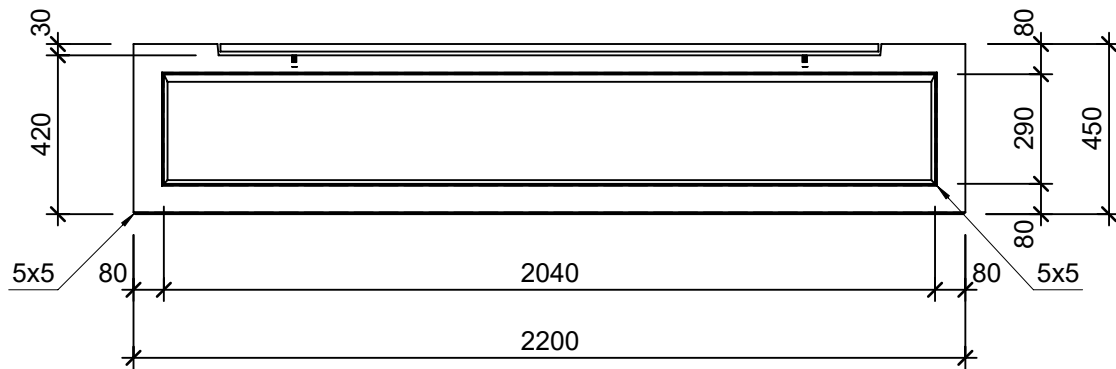

Schnitt 1-1 1:20

Isometrie 1:20

Grundriss 1:20

Rubrik: P1106	Art.-Nr: 143996	HW: 22	Massstab: 1:20	Format: DIN A4
Gestaltung öffentlicher Raum			Gezeichnet: 15.10.2024 / vte	Geprüft: 16.10.2024 / pm
INTERMEZZO Sitzbank EDEN mit Holzrost grau, glatt, vollkantig			Änderung: /	Geprüft: /
			Änderung: /	Geprüft: /
			Änderung: /	Geprüft: /
L 220cm, B 45cm, H 45cm			Ersetzt:	
CREABETON AG 6221 Rickenbach LU info@creabeton.ch Telefon 0848 400 401 STEINAG Rozloch AG 6362 Stansstad NW			Plan-Nr: P1106_143996_22_PZ_01_01	