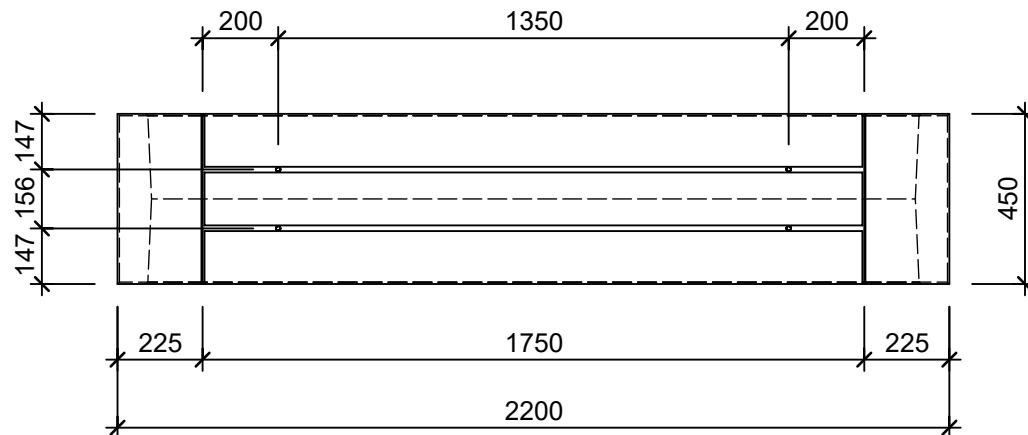

Schnitt 1-1 1:20

Isometrie 1:20

Grundriss 1:20

Rubrik: P1106	Art.-Nr: 143996	HW: 22	Massstab: 1:20	Format: DIN A4
Gestaltung öffentlicher Raum			Gezeichnet: 15.10.2024 / vte	Geprüft: 16.10.2024 / pm
INTERMEZZO Sitzbank EDEN mit Holzrost grau, glatt, vollkantig			Änderung: /	Geprüft: /
			Änderung: /	Geprüft: /
			Änderung: /	Geprüft: /
L 220cm, B 45cm, H 45cm			Ersetzt:	
CREABETON AG 6221 Rickenbach LU info@creabeton.ch Telefon 0848 400 401 STEINAG Rozloch AG 6362 Stansstad NW			Plan-Nr: P1106_143996_22_PZ_01_01	