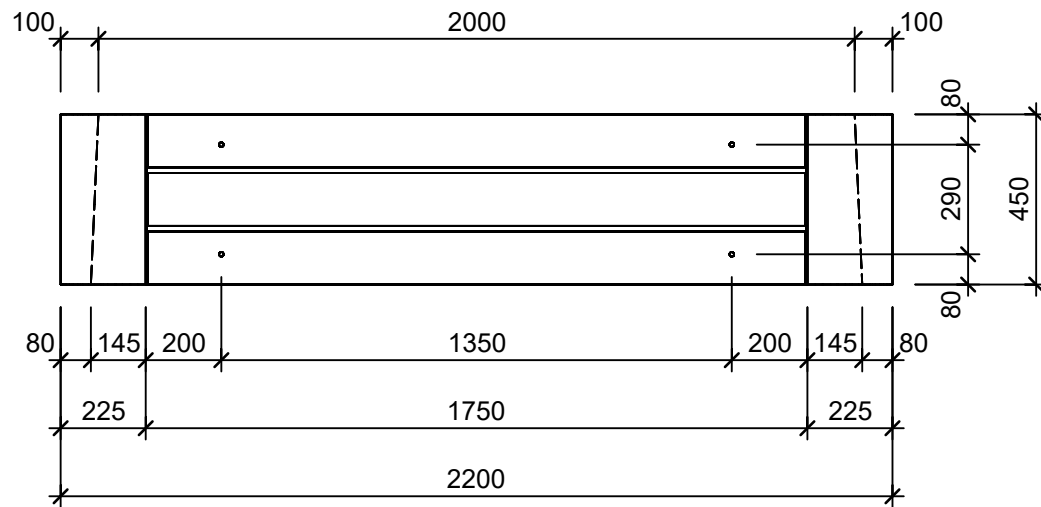

Ansicht 1:20

Grundriss 1:20

Isometrie 1:20

Rubrik: P1106	Art.-Nr: 135325	HW: 22	Massstab: 1:20	Format: DIN A4
Gestaltung öffentlicher Raum			Gezeichnet: 11.12.2020 / scj	Geprüft: 12.01.2021 / gch
EDEN Sitzbank mit Holzrost anthrazit, gestrahlt, vollkantig			Änderung: /	Geprüft: /
			Änderung: /	Geprüft: /
			Änderung: /	Geprüft: /
L 220cm, B 45cm, H 45cm			Ersetzt:	
CREABETON AG 6221 Rickenbach LU info@creabeton.ch Telefon 0848 400 401 STEINAG Rozloch AG 6362 Stansstad NW			Plan-Nr: P1106_135325_22_PZ_01_01	
<small>Diese Zeichnung ist geistiges Eigentum des HW und darf ohne deren Einwilligung weder kopiert, vervielfältigt, weitergegeben, noch zur Ausführung benützt werden. Art. 5 des Bundesgesetzes gegen den unlauteren Wettbewerb (UWG).</small>				