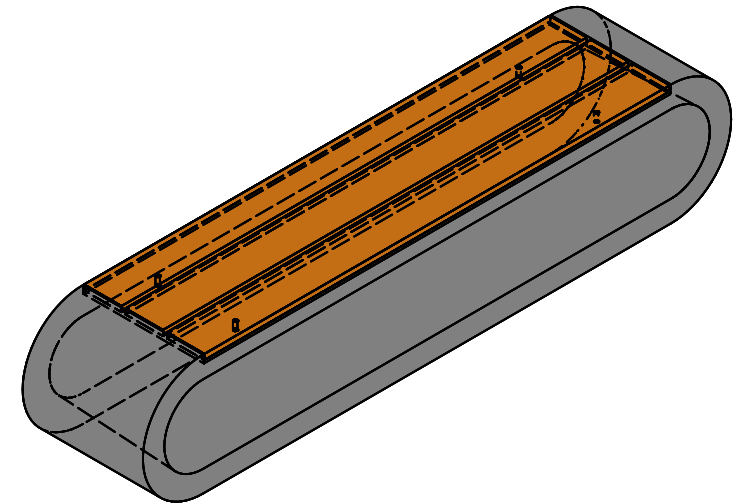

Ansicht 1:20

Grundriss 1:20

Isometrie 1:20

Rubrik: P1106	Art.-Nr: 135325	HW: 22	Massstab: 1:20	Format: DIN A4
Gestaltung öffentlicher Raum			Gezeichnet: 11.12.2020 / scj	Geprüft: 12.01.2021 / gch
EDEN Sitzbank mit Holzrost anthrazit, gestrahlt, vollkantig			Änderung: /	Geprüft: /
			Änderung: /	Geprüft: /
			Änderung: /	Geprüft: /
L 220cm, B 45cm, H 45cm			Ersetzt:	
CREABETON AG 6221 Rickenbach LU info@creabeton.ch Telefon 0848 400 401 STEINAG Rozloch AG 6362 Stansstad NW			Plan-Nr: P1106_135325_22_PZ_01_01	
<small>Diese Zeichnung ist geistiges Eigentum des HW und darf ohne deren Einwilligung weder kopiert, vervielfältigt, weitergegeben, noch zur Ausführung benützt werden. Art. 5 des Bundesgesetzes gegen den unlauteren Wettbewerb (UWG).</small>				