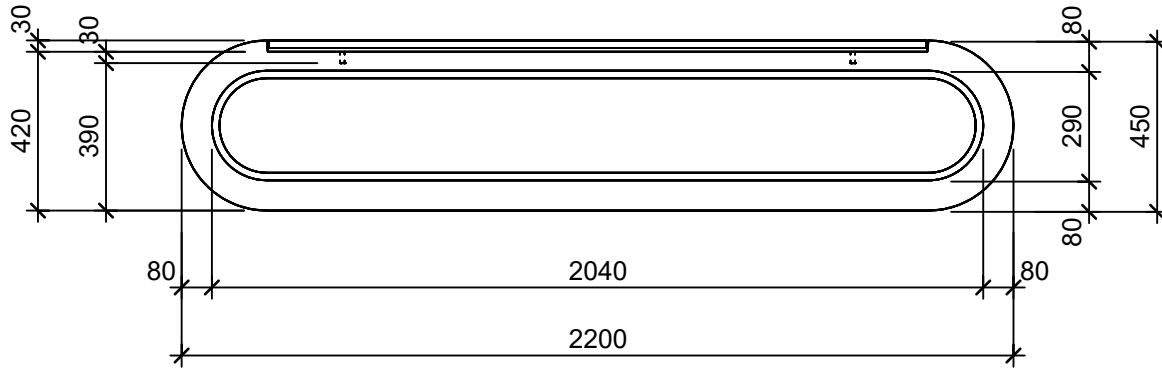

Ansicht 1:20

Grundriss 1:20

Isometrie 1:20

Rubrik: P1106	Art.-Nr: 135325	HW: 22	Massstab: 1:20	Format: DIN A4
Gestaltung öffentlicher Raum			Gezeichnet: 11.12.2020 / scj	Geprüft: 12.01.2021 / gch
EDEN Sitzbank mit Holzrost anthrazit, gestrahlt, vollkantig			Änderung: /	Geprüft: /
			Änderung: /	Geprüft: /
			Änderung: /	Geprüft: /
L 220cm, B 45cm, H 45cm			Ersetzt:	
CREABETON AG 6221 Rickenbach LU info@creabeton.ch Telefon 0848 400 401 STEINAG Rozloch AG 6362 Stansstad NW			Plan-Nr: P1106_135325_22_PZ_01_01	
<small>Diese Zeichnung ist geistiges Eigentum des HW und darf ohne deren Einwilligung weder kopiert, vervielfältigt, weitergegeben, noch zur Ausführung benützt werden. Art. 5 des Bundesgesetzes gegen den unlauteren Wettbewerb (UWG).</small>				