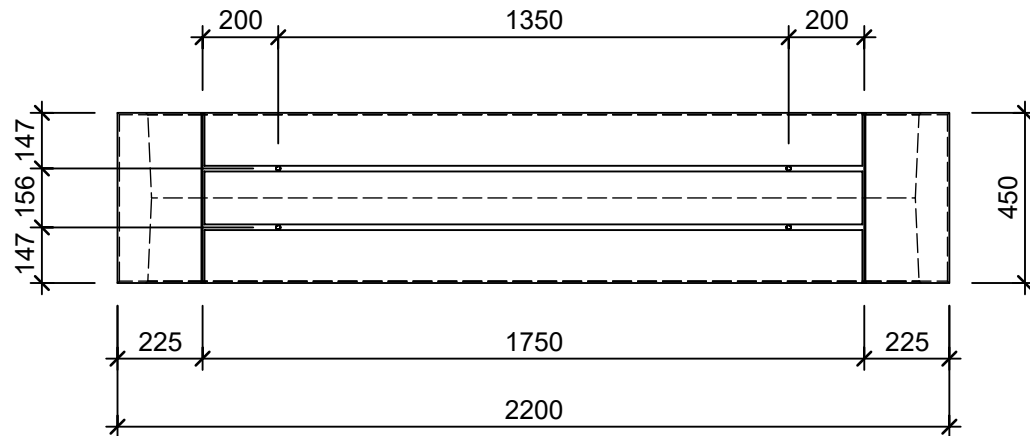

## Schnitt 1-1 1:20

## Grundriss 1:20

## Isometrie 1:20

Rubrik: P1106	Art.-Nr: 119317	HW: 22	Massstab: 1:20	Format: DIN A4
Gestaltung öffentlicher Raum			Gezeichnet: 15.10.2024 / vte	Geprüft: 16.10.2024 / pm
INTERMEZZO Sitzbank EDEN mit Holzrost anthrazit, glatt, vollkantig			Änderung: /	Geprüft: /
			Änderung: /	Geprüft: /
			Änderung: /	Geprüft: /
L 220cm, B 45cm, H 45cm			Ersetzt:	
<b>CREABETON AG</b> 6221 Rickenbach LU info@creabeton.ch Telefon 0848 400 401 <b>STEINAG Rozloch AG</b> 6362 Stansstad NW			Plan-Nr: P1106_119317_22_PZ_01_01	
<small>Diese Zeichnung ist geistiges Eigentum des HW und darf ohne deren Einwilligung weder kopiert, vervielfältigt, weitergegeben, noch zur Ausführung benützt werden. Art. 5 des Bundesgesetzes gegen den unlauteren Wettbewerb (UWG).</small>				