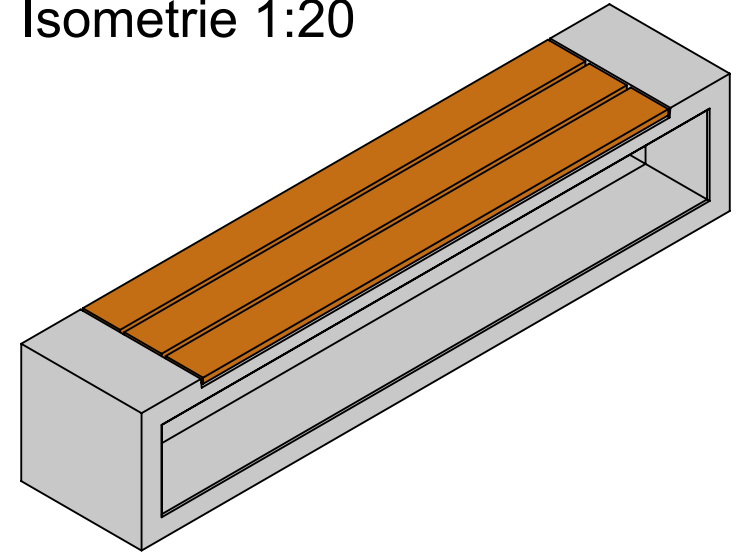

## Schnitt 1-1 1:20

## Grundriss 1:20

## Isometrie 1:20

Rubrik: P1106	Art.-Nr: 119317	HW: 22	Massstab: 1:20	Format: DIN A4
Gestaltung öffentlicher Raum			Gezeichnet: 15.10.2024 / vte	Geprüft: 16.10.2024 / pm
INTERMEZZO Sitzbank EDEN mit Holzrost anthrazit, glatt, vollkantig			Änderung: /	Geprüft: /
			Änderung: /	Geprüft: /
			Änderung: /	Geprüft: /
L 220cm, B 45cm, H 45cm			Ersetzt:	
<b>CREABETON AG</b> 6221 Rickenbach LU info@creabeton.ch Telefon 0848 400 401 <b>STEINAG Rozloch AG</b> 6362 Stansstad NW			Plan-Nr: P1106_119317_22_PZ_01_01	
<small>Diese Zeichnung ist geistiges Eigentum des HW und darf ohne deren Einwilligung weder kopiert, vervielfältigt, weitergegeben, noch zur Ausführung benützt werden. Art. 5 des Bundesgesetzes gegen den unlauteren Wettbewerb (UWG).</small>				