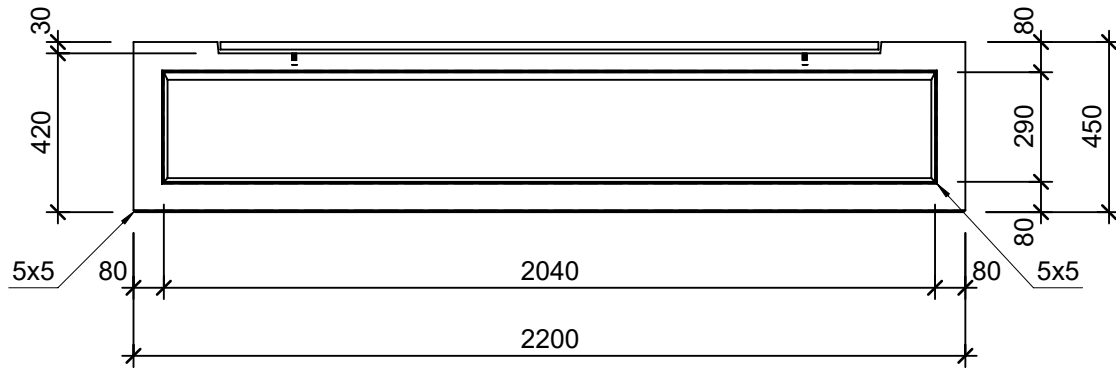

## Schnitt 1-1 1:20

## Grundriss 1:20

## Isometrie 1:20

Rubrik: P1106	Art.-Nr: 119317	HW: 22	Massstab: 1:20	Format: DIN A4
Gestaltung öffentlicher Raum			Gezeichnet: 15.10.2024 / vte	Geprüft: 16.10.2024 / pm
INTERMEZZO Sitzbank EDEN mit Holzrost anthrazit, glatt, vollkantig			Änderung: /	Geprüft: /
			Änderung: /	Geprüft: /
			Änderung: /	Geprüft: /
L 220cm, B 45cm, H 45cm			Ersetzt:	
<b>CREABETON AG</b> 6221 Rickenbach LU info@creabeton.ch Telefon 0848 400 401 <b>STEINAG Rozloch AG</b> 6362 Stansstad NW			Plan-Nr: P1106_119317_22_PZ_01_01	
<small>Diese Zeichnung ist geistiges Eigentum des HW und darf ohne deren Einwilligung weder kopiert, vervielfältigt, weitergegeben, noch zur Ausführung benützt werden. Art. 5 des Bundesgesetzes gegen den unlauteren Wettbewerb (UWG).</small>				