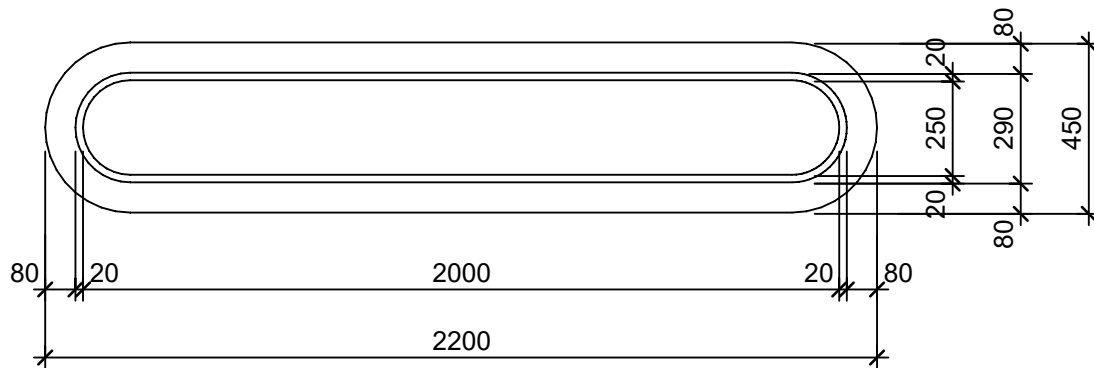

Ansicht 1:20

Grundriss 1:20

Isometrie 1:20

Rubrik: P1106	Art.-Nr: 111781	HW: 22	Masstab: 1:10	Format: DIN A4
EDEN Sitzbänke			Gezeichnet: 11.12.2020 / scj	Geprüft: 12.01.2021 / gch
Sitzbank			Änderung: /	Geprüft: /
			Änderung:	Geprüft:
			Änderung:	Geprüft:
L 220cm, B 45cm, H 45cm			Ersetzt:	
 CREABETON BAUSTOFF AG 6221 Rickenbach LU info@creabeton-baustoff.ch Telefon 0848 400 401 STEINAG Rozloch AG 6362 Stansstad NW			Plan-Nr: P1106_111781_22_PZ_01_01	
<small>Diese Zeichnung ist geistiges Eigentum des HW und darf ohne deren Einwilligung weder kopiert, vervielfältigt, weitergegeben, noch zur Ausführung benützt werden. Art. 5 des Bundesgesetzes gegen den unlauteren Wettbewerb (UWG).</small>				