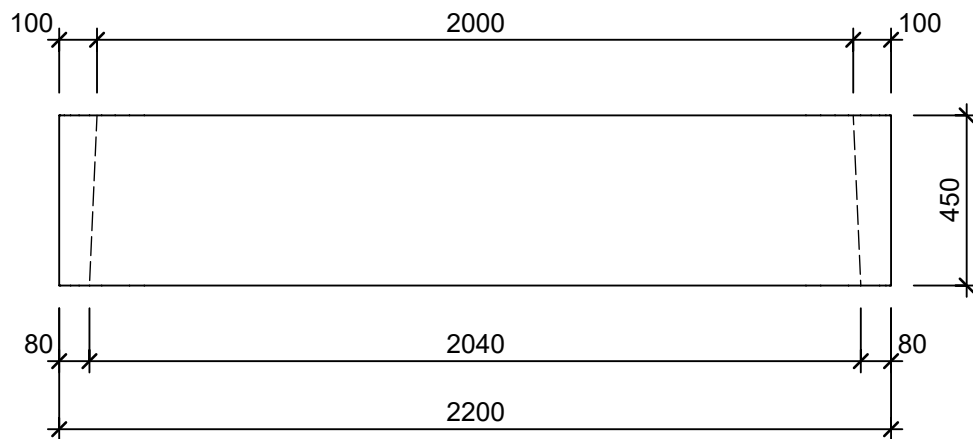

Ansicht 1:20

Grundriss 1:20

Isometrie 1:20

Rubrik: P1106	Art.-Nr: 111781	HW: 22	Masstab: 1:10	Format: DIN A4
EDEN Sitzbänke			Gezeichnet: 11.12.2020 / scj	Geprüft: 12.01.2021 / gch
Sitzbank			Änderung: /	Geprüft: /
			Änderung:	Geprüft:
			Änderung:	Geprüft:
L 220cm, B 45cm, H 45cm			Ersetzt:	
 CREABETON BAUSTOFF AG 6221 Rickenbach LU info@creabeton-baustoff.ch Telefon 0848 400 401 STEINAG Rozloch AG 6362 Stansstad NW			Plan-Nr: P1106_111781_22_PZ_01_01	
<small>Diese Zeichnung ist geistiges Eigentum des HW und darf ohne deren Einwilligung weder kopiert, vervielfältigt, weitergegeben, noch zur Ausführung benützt werden. Art. 5 des Bundesgesetzes gegen den unlauteren Wettbewerb (UWG).</small>				