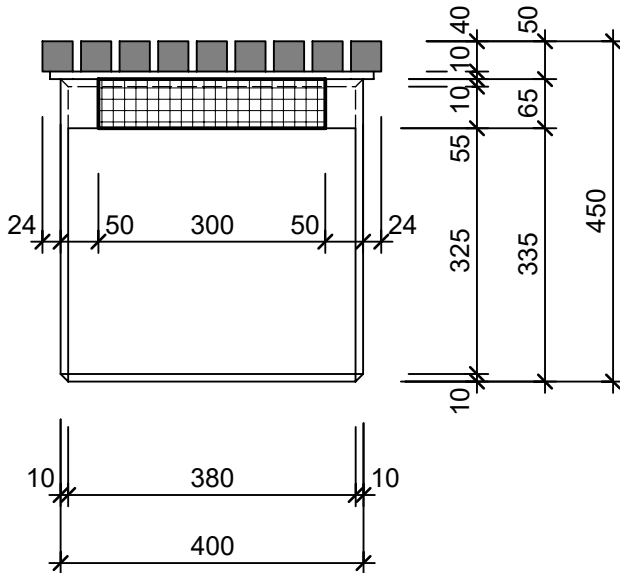

Grundriss 1:10

Schnitt 1:10

Rubrik: P1104	Art.-Nr: 134774	HW: 22	Masstab: 1:10	Format: DIN A4
Gartenbänke mit Holzrost			Gezeichnet: 16.12.2020 / scj	Geprüft: 12.01.2021 / gch
Gartenbank			Änderung: /	Geprüft: /
			Änderung:	Geprüft:
L 140cm, B 45cm, H 45cm			Ersetzt:	
 CREABETON BAUSTOFF AG 6221 Rickenbach LU info@creabeton-baustoff.ch Telefon 0848 400 401 STEINAG Rozloch AG 6362 Stansstad NW			Plan-Nr: P1104_134774_22_PZ_01_01	
<small>Diese Zeichnung ist geistiges Eigentum des HW und darf ohne deren Einwilligung weder kopiert, vervielfältigt, weitergegeben, noch zur Ausführung benutzt werden. Art. 5 des Bundesgesetzes gegen den unlauteren Wettbewerb (UWG).</small>				