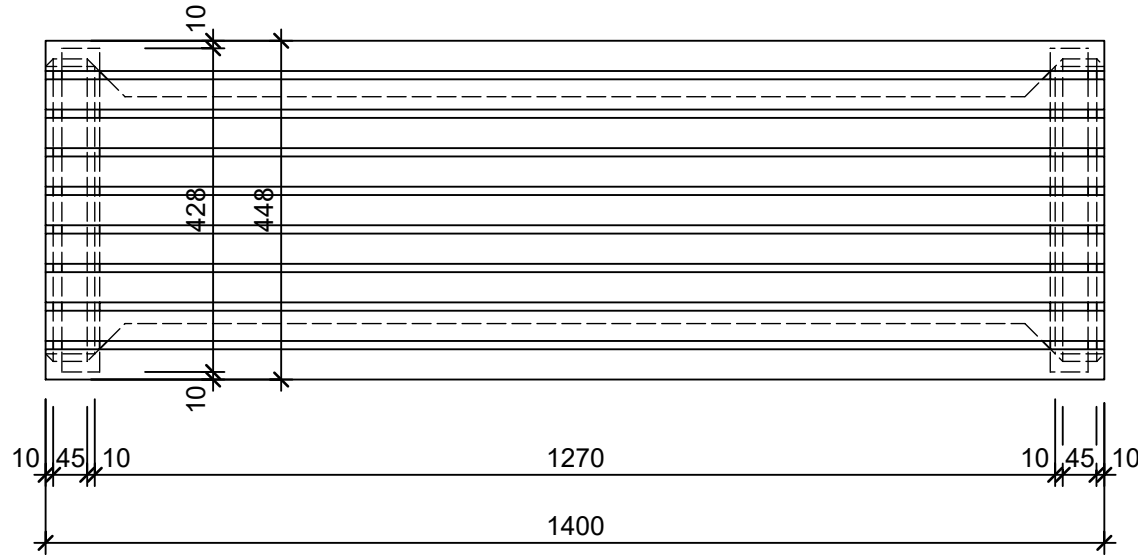

Grundriss 1:10

Schnitt 1:10

Rubrik: P1104	Art.-Nr: 134774	HW: 22	Masstab: 1:10	Format: DIN A4
Gartenbänke mit Holzrost			Gezeichnet: 16.12.2020 / scj	Geprüft: 12.01.2021 / gch
Gartenbank			Änderung: /	Geprüft: /
			Änderung:	Geprüft:
L 140cm, B 45cm, H 45cm			Ersetzt:	
 CREABETON BAUSTOFF AG 6221 Rickenbach LU info@creabeton-baustoff.ch Telefon 0848 400 401 STEINAG Rozloch AG 6362 Stansstad NW			Plan-Nr: P1104_134774_22_PZ_01_01	
<small>Diese Zeichnung ist geistiges Eigentum des HW und darf ohne deren Einwilligung weder kopiert, vervielfältigt, weitergegeben, noch zur Ausführung benutzt werden. Art. 5 des Bundesgesetzes gegen den unlauteren Wettbewerb (UWG).</small>				