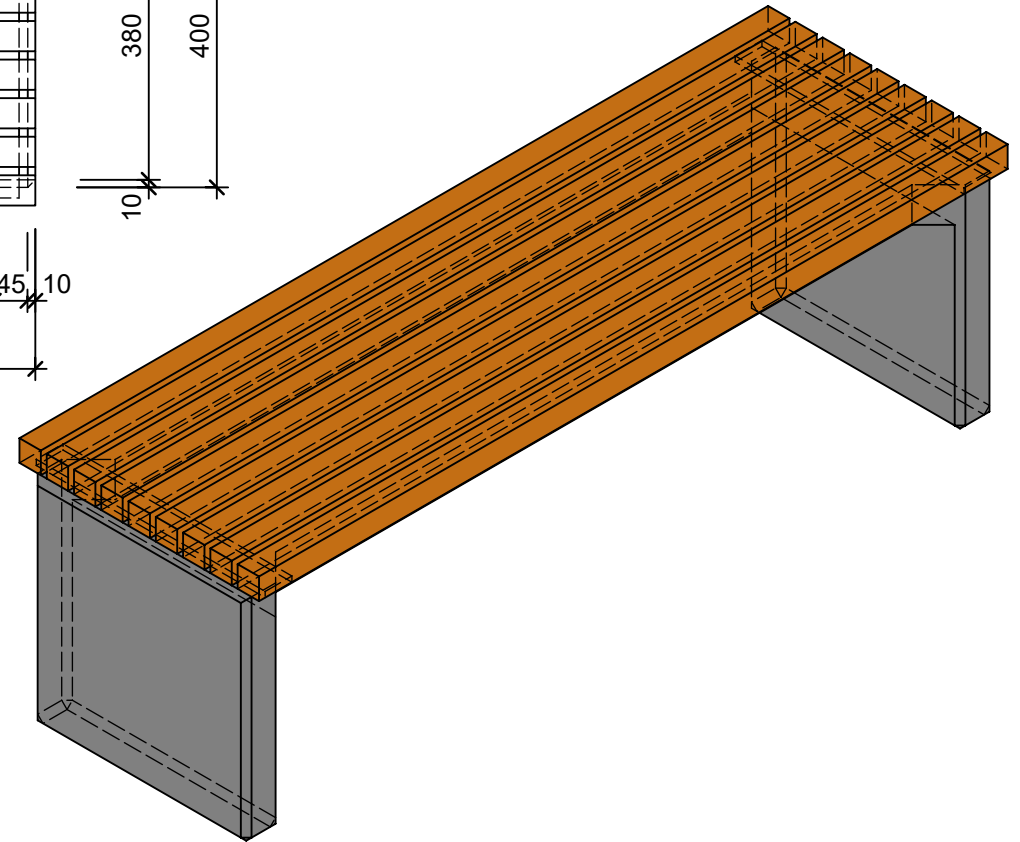

Grundriss 1:10

Schnitt 1:10

Rubrik: P1104	Art.-Nr: 134774	HW: 22	Masstab: 1:10	Format: DIN A4
Gartenbänke mit Holzrost			Gezeichnet: 16.12.2020 / scj	Geprüft: 12.01.2021 / gch
Gartenbank			Änderung: /	Geprüft: /
			Änderung:	Geprüft:
L 140cm, B 45cm, H 45cm			Ersetzt:	
 CREABETON BAUSTOFF AG 6221 Rickenbach LU info@creabeton-baustoff.ch Telefon 0848 400 401 STEINAG Rozloch AG 6362 Stansstad NW			Plan-Nr: P1104_134774_22_PZ_01_01	
<small>Diese Zeichnung ist geistiges Eigentum des HW und darf ohne deren Einwilligung weder kopiert, vervielfältigt, weitergegeben, noch zur Ausführung benutzt werden. Art. 5 des Bundesgesetzes gegen den unlauteren Wettbewerb (UWG).</small>				