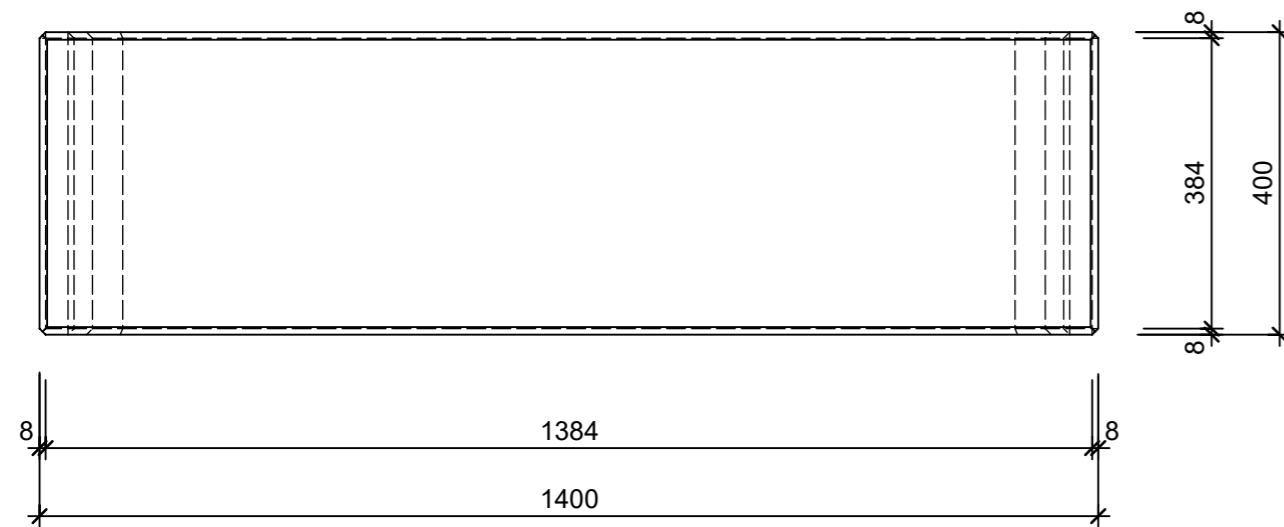

Schnitt 1:10

Isometrie 1:10

Grundriss 1:10

Rubrik: P1102	Art.-Nr: 137626	HW: 22	Massstab: 1:10	Format: DIN A4
ROZGARD Gartenbänke			Gezeichnet: 11.12.2020 / scj	Geprüft: 12.01.2021 / gch
Gartenbank			Änderung: /	Geprüft: /
			Änderung:	Geprüft:
			Änderung:	Geprüft:
L 140cm, B 40cm, H 40cm			Ersetzt:	
 CREABETON BAUSTOFF AG 6221 Rickenbach LU info@creabeton-baustoff.ch Telefon 0848 400 401 STEINAG Rozloch AG 6362 Stansstad NW			Plan-Nr: P1102_137626_22_PZ_01_01	
<small>Diese Zeichnung ist geistiges Eigentum des HW und darf ohne deren Einwilligung weder kopiert, vervielfältigt, weitergegeben, noch zur Ausführung benutzt werden. Art. 5 des Bundesgesetzes gegen den unlauteren Wettbewerb (UWG).</small>				