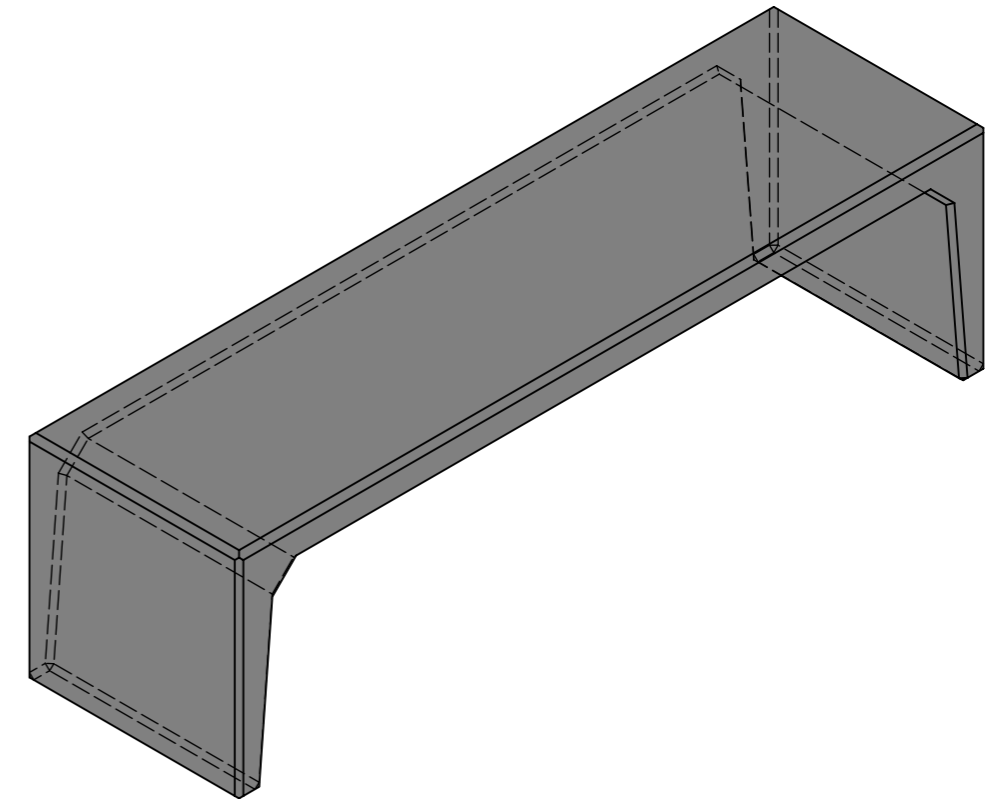

Schnitt 1:10

Isometrie 1:10

Grundriss 1:10

Rubrik: P1102	Art.-Nr: 137626	HW: 22	Massstab: 1:10	Format: DIN A4
ROZGARD Gartenbänke			Gezeichnet: 11.12.2020 / scj	Geprüft: 12.01.2021 / gch
Gartenbank			Änderung: /	Geprüft: /
			Änderung:	Geprüft:
			Änderung:	Geprüft:
L 140cm, B 40cm, H 40cm			Ersetzt:	
 CREABETON BAUSTOFF AG 6221 Rickenbach LU info@creabeton-baustoff.ch Telefon 0848 400 401 STEINAG Rozloch AG 6362 Stansstad NW			Plan-Nr: P1102_137626_22_PZ_01_01	
<small>Diese Zeichnung ist geistiges Eigentum des HW und darf ohne deren Einwilligung weder kopiert, vervielfältigt, weitergegeben, noch zur Ausführung benutzt werden. Art. 5 des Bundesgesetzes gegen den unlauteren Wettbewerb (UWG).</small>				