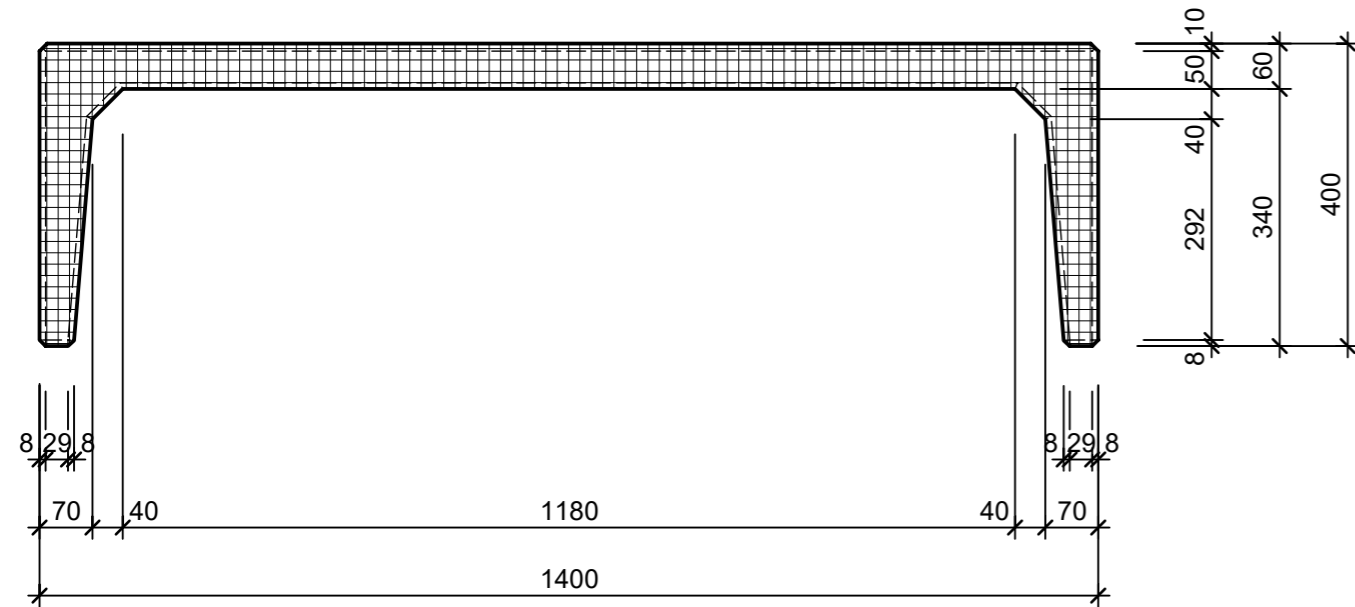

Schnitt 1:10

Isometrie 1:10

Grundriss 1:10

Rubrik: P1102	Art.-Nr: 137626	HW: 22	Massstab: 1:10	Format: DIN A4
ROZGARD Gartenbänke			Gezeichnet: 11.12.2020 / scj	Geprüft: 12.01.2021 / gch
Gartenbank			Änderung: /	Geprüft: /
			Änderung:	Geprüft:
			Änderung:	Geprüft:
L 140cm, B 40cm, H 40cm			Ersetzt:	
 CREABETON BAUSTOFF AG 6221 Rickenbach LU info@creabeton-baustoff.ch Telefon 0848 400 401 STEINAG Rozloch AG 6362 Stansstad NW			Plan-Nr: P1102_137626_22_PZ_01_01	
<small>Diese Zeichnung ist geistiges Eigentum des HW und darf ohne deren Einwilligung weder kopiert, vervielfältigt, weitergegeben, noch zur Ausführung benutzt werden. Art. 5 des Bundesgesetzes gegen den unlauteren Wettbewerb (UWG).</small>				