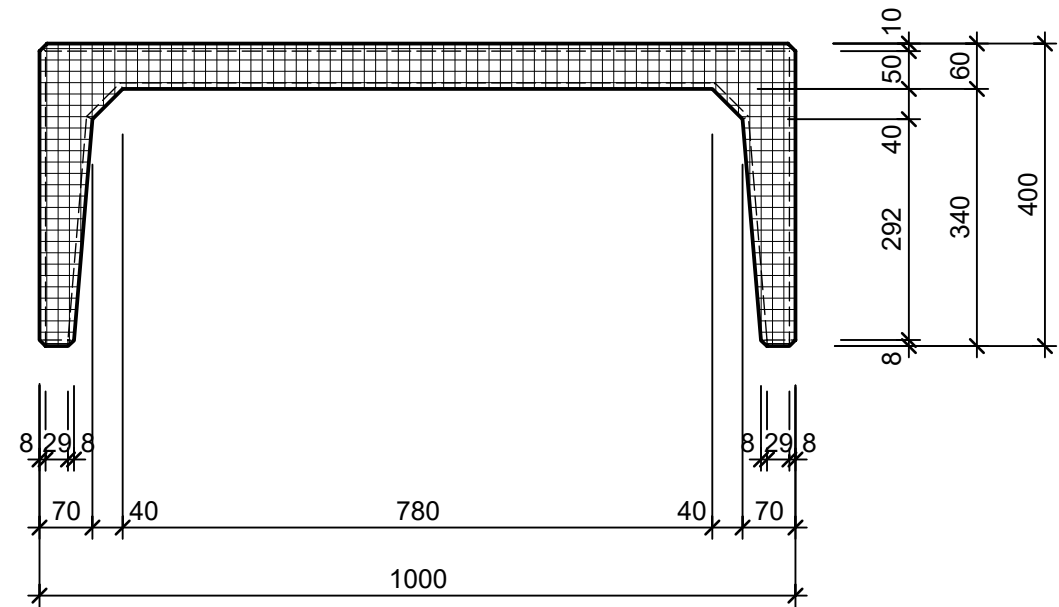

Schnitt 1:10

Isometrie 1:10

Grundriss 1:10

Rubrik: P1102	Art.-Nr: 128700	HW: 22	Massstab: 1:10	Format: DIN A4
Gestaltung öffentlicher Raum			Gezeichnet: 11.12.2020 / scj	Geprüft: 12.01.2021 / gch
ROZGARD Gartenbänke grau, gestrahlt, gefast			Änderung: /	Geprüft: /
			Änderung: /	Geprüft: /
			Änderung: /	Geprüft: /
L 100cm, B 40cm, H 40cm			Ersetzt:	
CREABETON AG 6221 Rickenbach LU info@creabeton.ch Telefon 0848 400 401 STEINAG Rozloch AG 6362 Stansstad NW			Plan-Nr: P1102_128700_22_PZ_01_01	
<small>Diese Zeichnung ist geistiges Eigentum des HW und darf ohne deren Einwilligung weder kopiert, vervielfältigt, weitergegeben, noch zur Ausführung benutzt werden. Art. 5 des Bundesgesetzes gegen den unlauteren Wettbewerb (UWG).</small>				