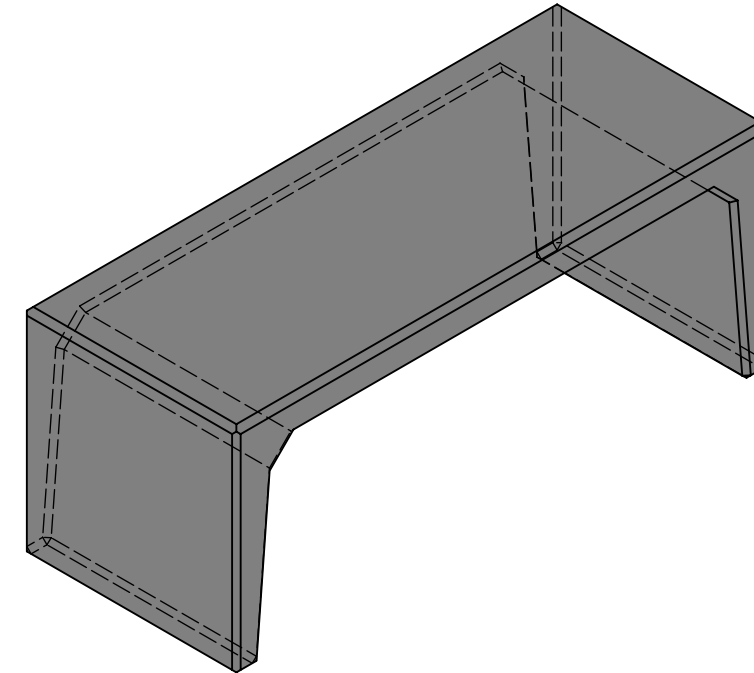

Schnitt 1:10

Isometrie 1:10

Grundriss 1:10

Rubrik: P1102	Art.-Nr: 128700	HW: 22	Massstab: 1:10	Format: DIN A4
Gestaltung öffentlicher Raum			Gezeichnet: 11.12.2020 / scj	Geprüft: 12.01.2021 / gch
ROZGARD Gartenbänke grau, gestrahlt, gefast			Änderung: /	Geprüft: /
			Änderung: /	Geprüft: /
			Änderung: /	Geprüft: /
L 100cm, B 40cm, H 40cm			Ersetzt:	
CREABETON AG 6221 Rickenbach LU info@creabeton.ch Telefon 0848 400 401 STEINAG Rozloch AG 6362 Stansstad NW			Plan-Nr: P1102_128700_22_PZ_01_01	
<small>Diese Zeichnung ist geistiges Eigentum des HW und darf ohne deren Einwilligung weder kopiert, vervielfältigt, weitergegeben, noch zur Ausführung benutzt werden. Art. 5 des Bundesgesetzes gegen den unlauteren Wettbewerb (UWG).</small>				