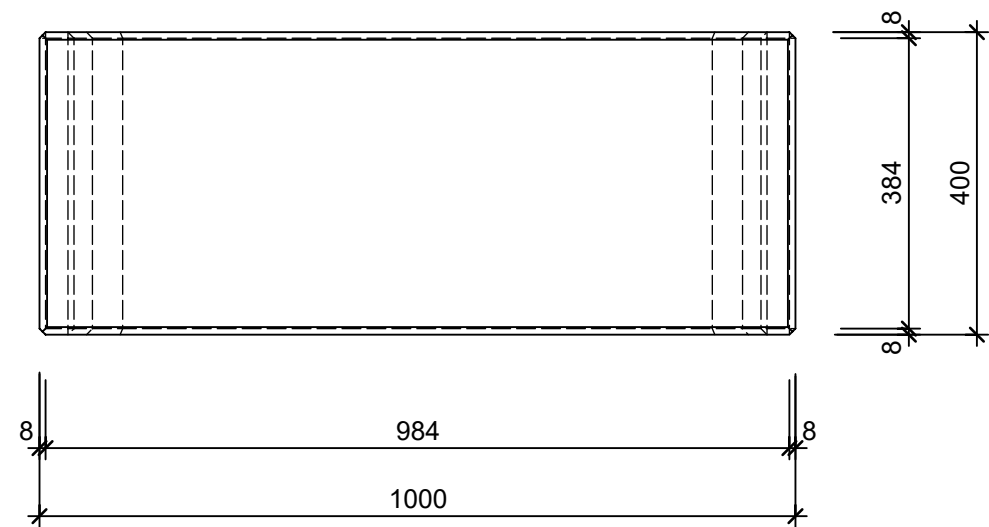

Schnitt 1:10

Isometrie 1:10

Grundriss 1:10

Rubrik: P1102	Art.-Nr: 128700	HW: 22	Massstab: 1:10	Format: DIN A4
Gestaltung öffentlicher Raum			Gezeichnet: 11.12.2020 / scj	Geprüft: 12.01.2021 / gch
ROZGARD Gartenbänke grau, gestrahlt, gefast			Änderung: /	Geprüft: /
			Änderung: /	Geprüft: /
			Änderung: /	Geprüft: /
L 100cm, B 40cm, H 40cm			Ersetzt:	
CREABETON AG 6221 Rickenbach LU info@creabeton.ch Telefon 0848 400 401 STEINAG Rozloch AG 6362 Stansstad NW			Plan-Nr: P1102_128700_22_PZ_01_01	
<small>Diese Zeichnung ist geistiges Eigentum des HW und darf ohne deren Einwilligung weder kopiert, vervielfältigt, weitergegeben, noch zur Ausführung benutzt werden. Art. 5 des Bundesgesetzes gegen den unlauteren Wettbewerb (UWG).</small>				