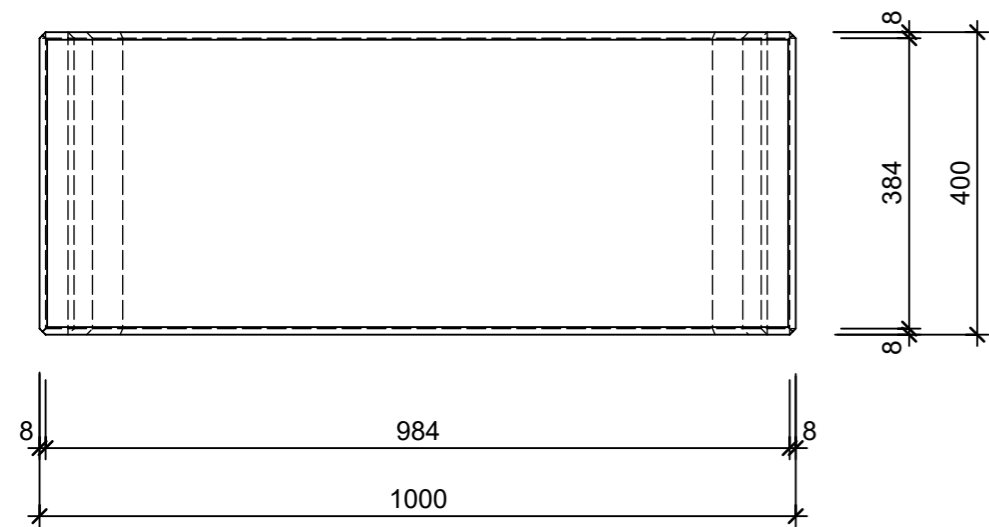

Schnitt 1:10

Isometrie 1:10

Grundriss 1:10

Rubrik: P1102	Art.-Nr: 110210	HW: 22	Massstab: 1:10	Format: DIN A4
ROZGARD Gartenbänke			Gezeichnet: 11.12.2020 / scj	Geprüft: 12.01.2021 / gch
Gartenbank			Änderung: /	Geprüft: /
			Änderung:	Geprüft:
			Änderung:	Geprüft:
L 100cm, B 40cm, H 40cm			Ersetzt:	
<b>CREABETON</b> CREABETON BAUSTOFF AG 6221 Rickenbach LU info@creabeton-baustoff.ch Telefon 0848 400 401 STEINAG Rozloch AG 6362 Stansstad NW			Plan-Nr: P1102_110210_22_PZ_01_01	
<small>Diese Zeichnung ist geistiges Eigentum des HW und darf ohne deren Einwilligung weder kopiert, vervielfältigt, weitergegeben, noch zur Ausführung benutzt werden. Art. 5 des Bundesgesetzes gegen den unlauteren Wettbewerb (UWG).</small>				