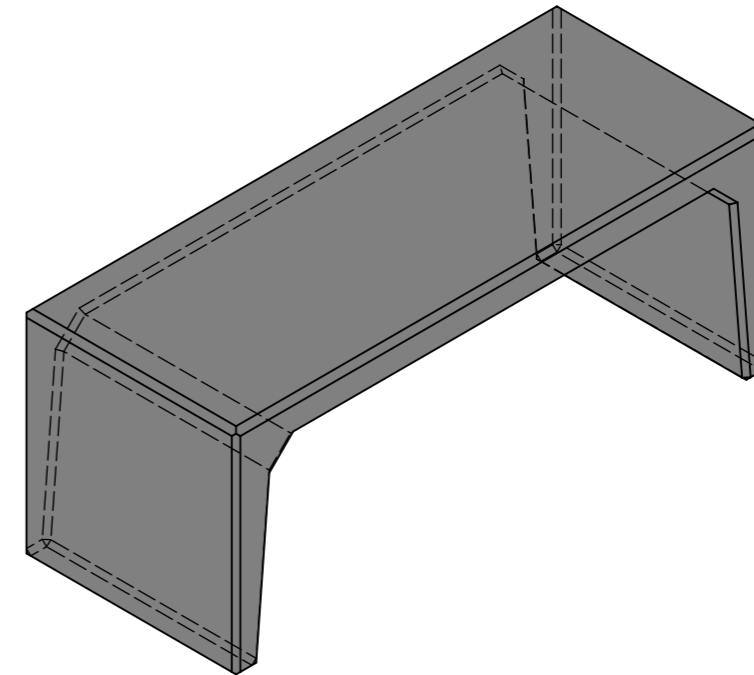

Schnitt 1:10

Isometrie 1:10

Grundriss 1:10

Rubrik: P1102	Art.-Nr: 110210	HW: 22	Massstab: 1:10	Format: DIN A4
ROZGARD Gartenbänke			Gezeichnet: 11.12.2020 / scj	Geprüft: 12.01.2021 / gch
Gartenbank			Änderung: /	Geprüft: /
			Änderung:	Geprüft:
			Änderung:	Geprüft:
L 100cm, B 40cm, H 40cm			Ersetzt:	
<b>CREABETON</b> CREABETON BAUSTOFF AG 6221 Rickenbach LU info@creabeton-baustoff.ch Telefon 0848 400 401 STEINAG Rozloch AG 6362 Stansstad NW			Plan-Nr: P1102_110210_22_PZ_01_01	
<small>Diese Zeichnung ist geistiges Eigentum des HW und darf ohne deren Einwilligung weder kopiert, vervielfältigt, weitergegeben, noch zur Ausführung benutzt werden. Art. 5 des Bundesgesetzes gegen den unlauteren Wettbewerb (UWG).</small>				