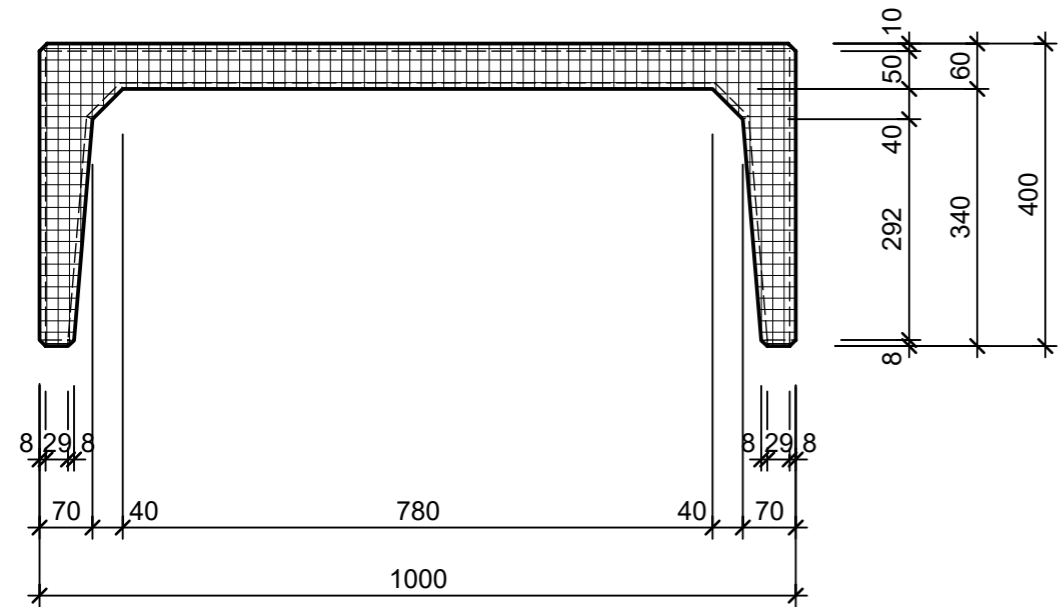

Schnitt 1:10

Isometrie 1:10

Grundriss 1:10

Rubrik: P1102	Art.-Nr: 110210	HW: 22	Massstab: 1:10	Format: DIN A4
ROZGARD Gartenbänke			Gezeichnet: 11.12.2020 / scj	Geprüft: 12.01.2021 / gch
Gartenbank			Änderung: /	Geprüft: /
			Änderung:	Geprüft:
			Änderung:	Geprüft:
L 100cm, B 40cm, H 40cm			Ersetzt:	
<b>CREABETON</b> CREABETON BAUSTOFF AG 6221 Rickenbach LU info@creabeton-baustoff.ch Telefon 0848 400 401 STEINAG Rozloch AG 6362 Stansstad NW			Plan-Nr: P1102_110210_22_PZ_01_01	
<small>Diese Zeichnung ist geistiges Eigentum des HW und darf ohne deren Einwilligung weder kopiert, vervielfältigt, weitergegeben, noch zur Ausführung benutzt werden. Art. 5 des Bundesgesetzes gegen den unlauteren Wettbewerb (UWG).</small>				