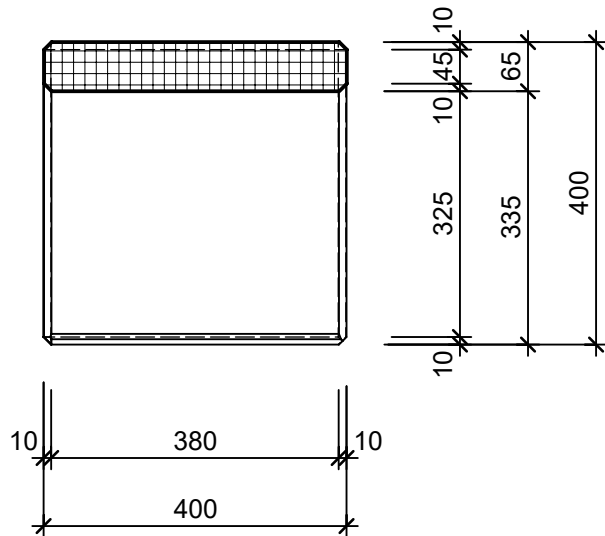

Schnitt 1:10

Rubrik: P1101	Art.-Nr: 125006	HW: 22	Massstab: 1:10	Format: DIN A4
Gartenbänke			Gezeichnet: 11.12.2020 / scj	Geprüft: 12.01.2021 / gch
Gebogene Bank 45°			Änderung: /	Geprüft: /
			Änderung:	Geprüft:
			Änderung:	Geprüft:
L 157cm, B 40cm, H 40cm			Ersetzt:	
CREABETON CREABETON BAUSTOFF AG 6221 Rickenbach LU info@creabeton-baustoff.ch Telefon 0848 400 401 STEINAG Rozloch AG 6362 Stansstad NW			Plan-Nr: P1101_125006_22_PZ_01_01