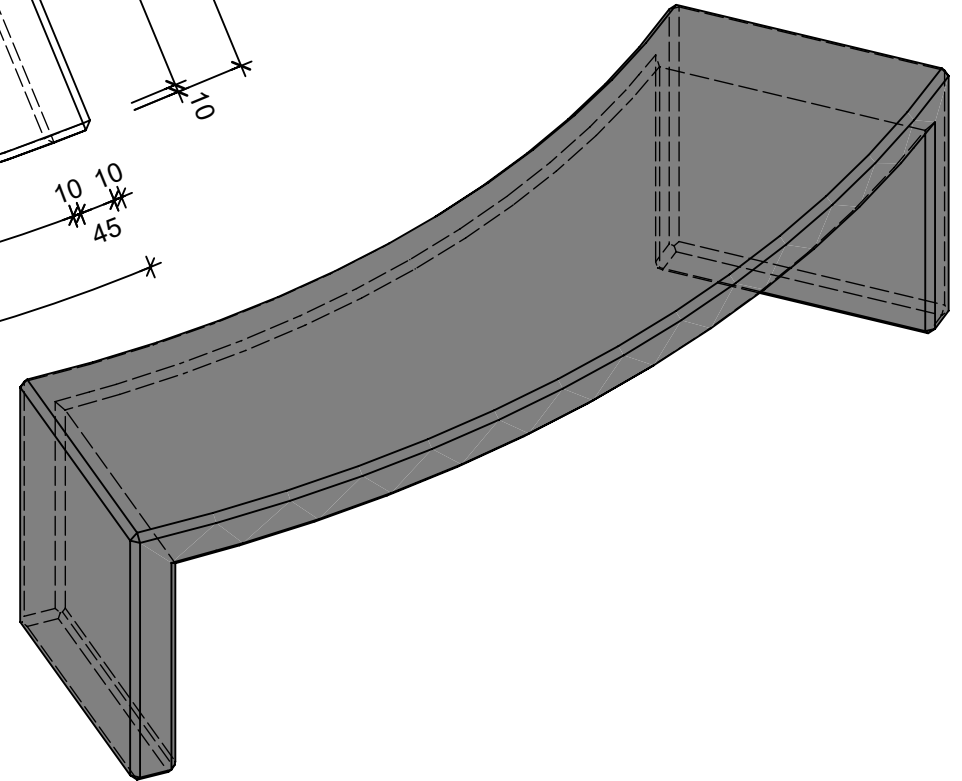

Isometrie 1:10