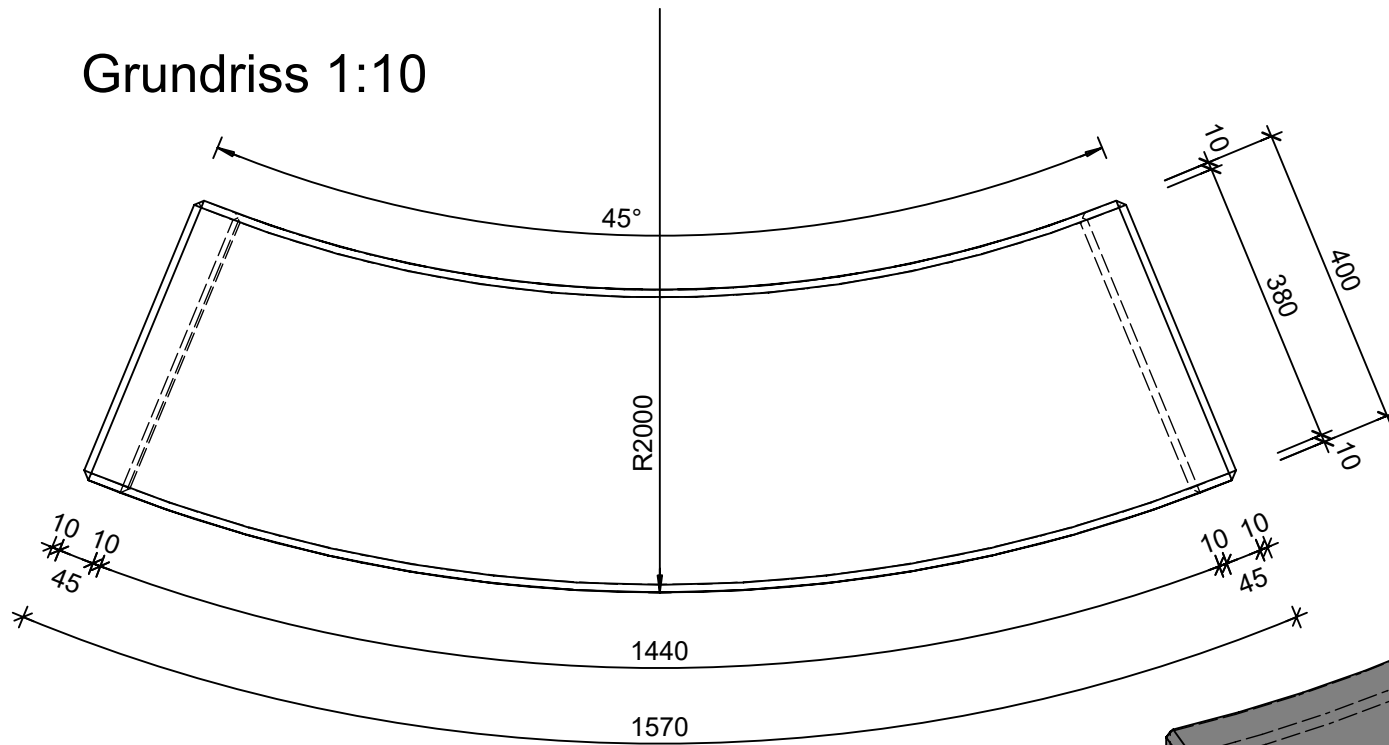

Grundriss 1:10