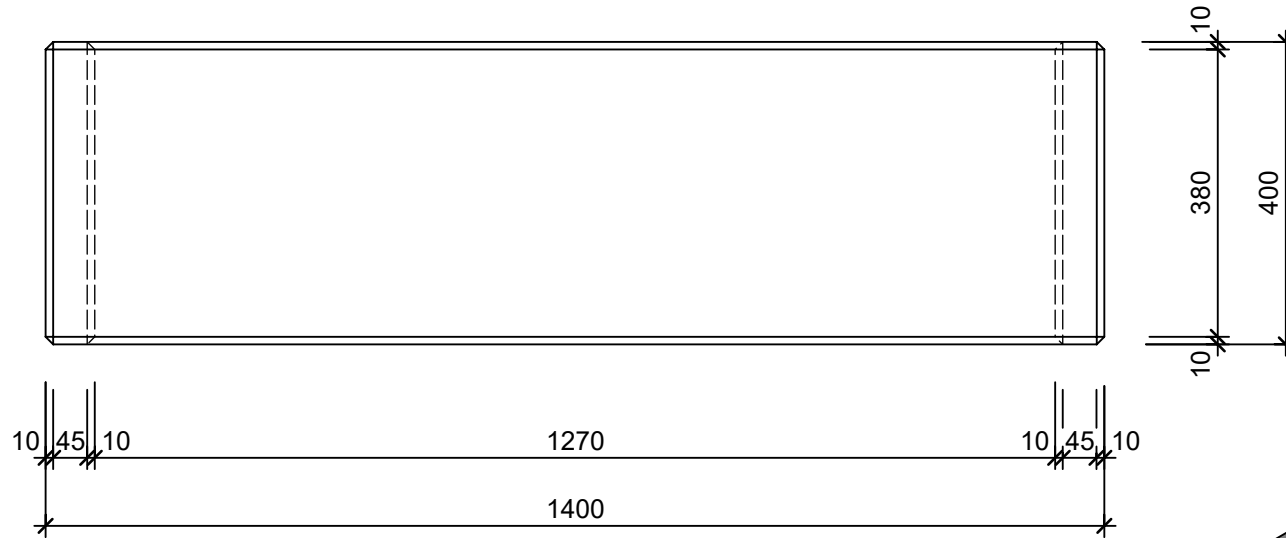

Grundriss 1:10

Isometrie 1:10

Schnitt 1:10

Rubrik: P1101	Art.-Nr: 122695	HW: 22	Massstab: 1:10	Format: DIN A4
Gartenbänke			Gezeichnet: 11.12.2020 / scj	Geprüft: 12.01.2021 / gch
Gerade Bank			Änderung: /	Geprüft: /
			Änderung:	Geprüft:
L 140cm, B 40cm, H 40cm			Ersetzt:	
 CREABETON BAUSTOFF AG 6221 Rickenbach LU info@creabeton-baustoff.ch Telefon 0848 400 401 STEINAG Rozloch AG 6362 Stansstad NW			Plan-Nr: P1101_122695_22_PZ_01_01	
<small>Diese Zeichnung ist geistiges Eigentum des HW und darf ohne deren Einwilligung weder kopiert, vervielfältigt, weitergegeben, noch zur Ausführung benutzt werden. Art. 5 des Bundesgesetzes gegen den unlauteren Wettbewerb (UWG).</small>				