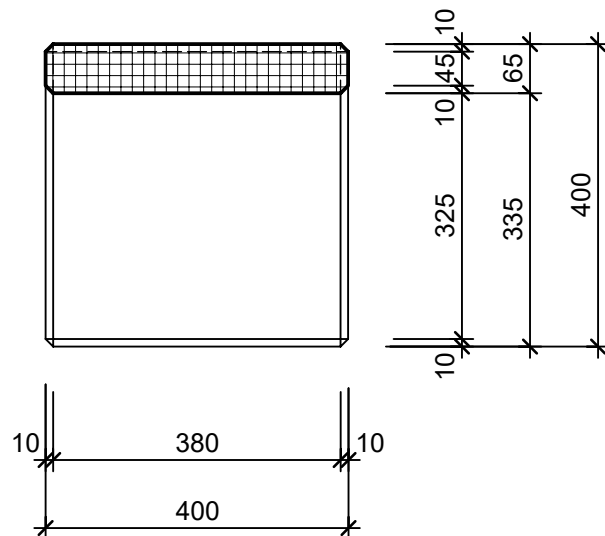

Grundriss 1:10

Isometrie 1:10

Schnitt 1:10

Rubrik: P1101	Art.-Nr: 122695	HW: 22	Massstab: 1:10	Format: DIN A4
Gartenbänke			Gezeichnet: 11.12.2020 / scj	Geprüft: 12.01.2021 / gch
Gerade Bank			Änderung: /	Geprüft: /
			Änderung:	Geprüft:
L 140cm, B 40cm, H 40cm			Ersetzt:	
 CREABETON BAUSTOFF AG 6221 Rickenbach LU info@creabeton-baustoff.ch Telefon 0848 400 401 STEINAG Rozloch AG 6362 Stansstad NW			Plan-Nr: P1101_122695_22_PZ_01_01	
<small>Diese Zeichnung ist geistiges Eigentum des HW und darf ohne deren Einwilligung weder kopiert, vervielfältigt, weitergegeben, noch zur Ausführung benutzt werden. Art. 5 des Bundesgesetzes gegen den unlauteren Wettbewerb (UWG).</small>				