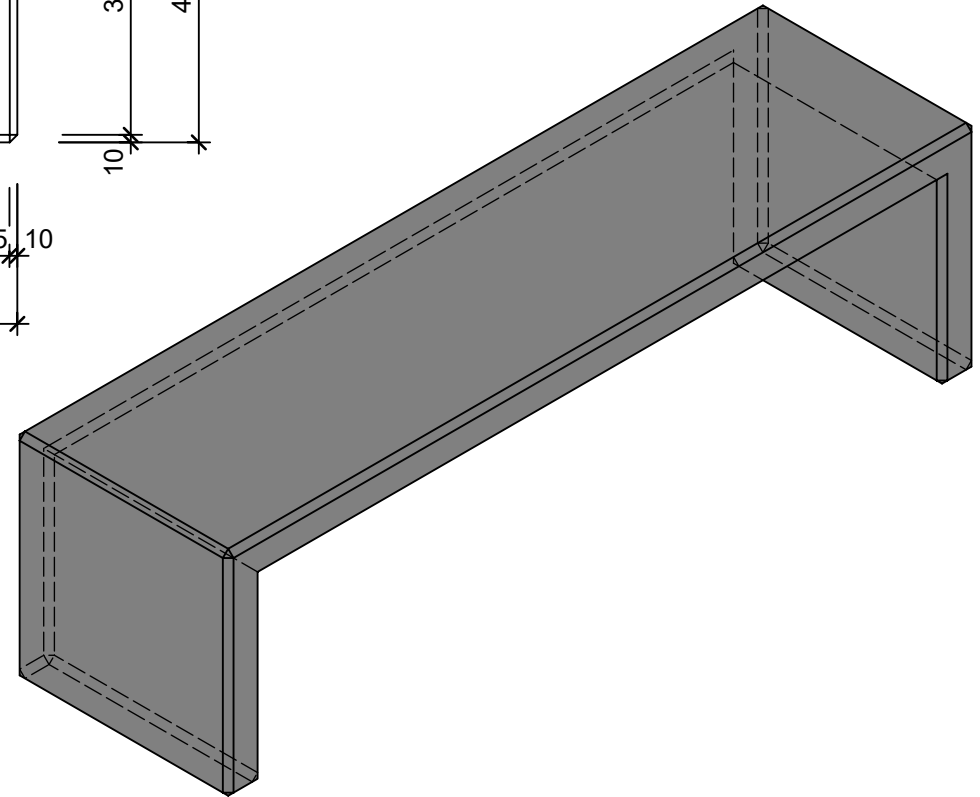

Grundriss 1:10

Isometrie 1:10

Schnitt 1:10

Rubrik: P1101	Art.-Nr: 122695	HW: 22	Massstab: 1:10	Format: DIN A4
Gartenbänke			Gezeichnet: 11.12.2020 / scj	Geprüft: 12.01.2021 / gch
Gerade Bank			Änderung: /	Geprüft: /
			Änderung:	Geprüft:
L 140cm, B 40cm, H 40cm			Ersetzt:	
 CREABETON BAUSTOFF AG 6221 Rickenbach LU info@creabeton-baustoff.ch Telefon 0848 400 401 STEINAG Rozloch AG 6362 Stansstad NW			Plan-Nr: P1101_122695_22_PZ_01_01	
<small>Diese Zeichnung ist geistiges Eigentum des HW und darf ohne deren Einwilligung weder kopiert, vervielfältigt, weitergegeben, noch zur Ausführung benutzt werden. Art. 5 des Bundesgesetzes gegen den unlauteren Wettbewerb (UWG).</small>				