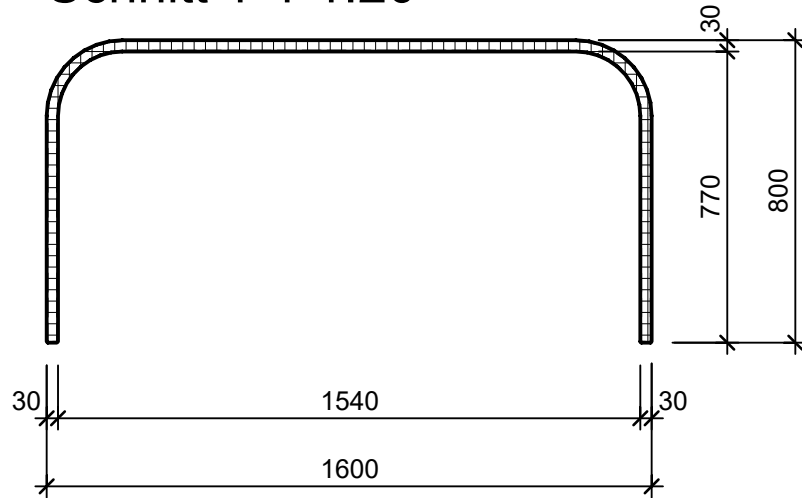

Schnitt 1-1 1:20

Isometrie 1:20

Grundriss 1:20

Rubrik: P1005	Art.-Nr: 123678	HW: 22	Massstab: 1:20	Format: DIN A4
BRAENDI Tische und Bänke light			Gezeichnet: 17.12.2020 / scj	Geprüft: 12.01.2021 / gch
Tisch			Änderung: /	Geprüft: /
			Änderung:	Geprüft:
			Änderung:	Geprüft:
L 160cm, B 80cm, H 80cm			Ersetzt:	
 CREABETON BAUSTOFF AG 6221 Rickenbach LU info@creabeton-baustoff.ch Telefon 0848 400 401 STEINAG Rozloch AG 6362 Stansstad NW			Plan-Nr: P1005_123678_22_PZ_01_01	
<small>Diese Zeichnung ist geistiges Eigentum des HW und darf ohne deren Einwilligung weder kopiert, vervielfältigt, weitergegeben, noch zur Ausführung benützt werden. Art. 5 des Bundesgesetzes gegen den unlauteren Wettbewerb (UWG).</small>				