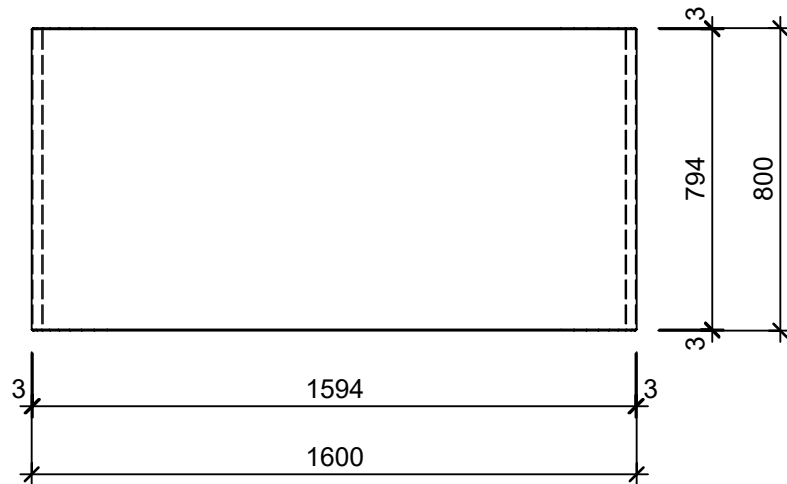

Schnitt 1-1 1:20

Isometrie 1:20

Grundriss 1:20

Rubrik: P1005	Art.-Nr: 123678	HW: 22	Massstab: 1:20	Format: DIN A4
BRAENDI Tische und Bänke light			Gezeichnet: 17.12.2020 / scj	Geprüft: 12.01.2021 / gch
Tisch			Änderung: /	Geprüft: /
			Änderung:	Geprüft:
			Änderung:	Geprüft:
L 160cm, B 80cm, H 80cm			Ersetzt:	
 CREABETON BAUSTOFF AG 6221 Rickenbach LU info@creabeton-baustoff.ch Telefon 0848 400 401 STEINAG Rozloch AG 6362 Stansstad NW			Plan-Nr: P1005_123678_22_PZ_01_01	
<small>Diese Zeichnung ist geistiges Eigentum des HW und darf ohne deren Einwilligung weder kopiert, vervielfältigt, weitergegeben, noch zur Ausführung benützt werden. Art. 5 des Bundesgesetzes gegen den unlauteren Wettbewerb (UWG).</small>				