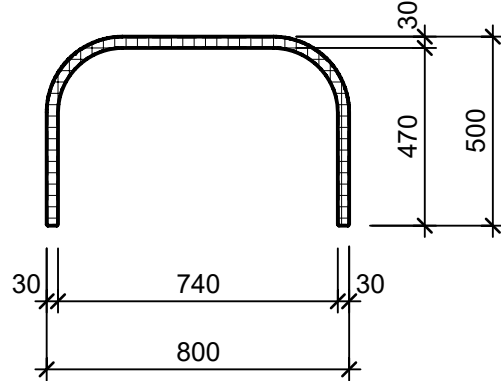

Schnitt 1-1 1:20