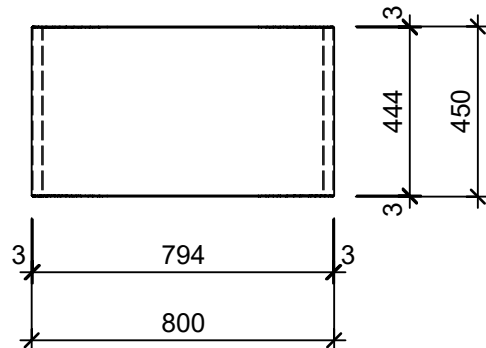

Grundriss 1:20

Rubrik: P1005	Art.-Nr: 119572	HW: 22	Massstab: 1:20	Format: DIN A4
BRAENDI Tische und Bänke light			Gezeichnet: 17.12.2020 / scj	Geprüft: 12.01.2021 / gch
Hocker			Änderung: /	Geprüft: /
			Änderung:	Geprüft:
			Änderung:	Geprüft:
L 80cm, B 45cm, H 50cm			Ersetzt:	
CREABETON BAUSTOFF AG 6221 Rickenbach LU info@creabeton-baustoff.ch Telefon 0848 400 401 STEINAG Rozloch AG 6362 Stansstad NW			Plan-Nr: P1005_119572_22_PZ_01_01