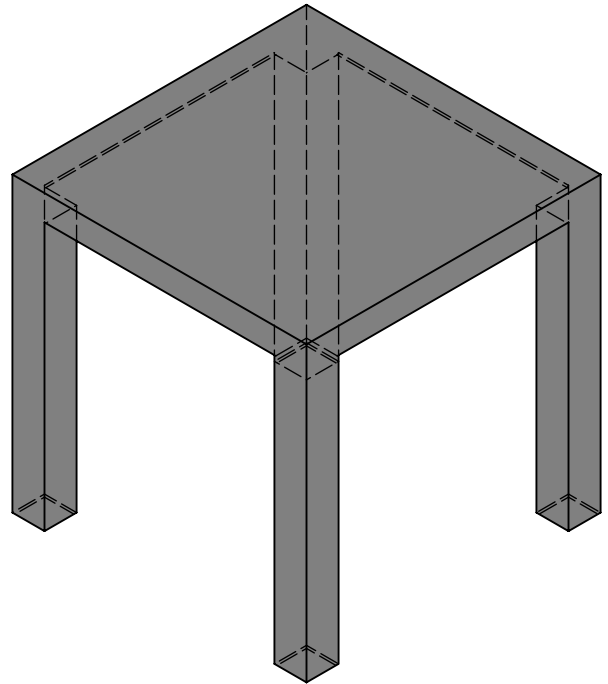

Schnitt 1-1 1:20

Isometrie 1:20

Grundriss 1:20

Rubrik: P1003	Art.-Nr: 137492	HW: 22	Massstab: 1:20	Format: DIN A4
INTERMEZZO Stehtisch light			Gezeichnet: 10.12.2020 / scj	Geprüft: 12.01.2021 / gch
Stehtisch			Änderung: /	Geprüft: /
			Änderung:	Geprüft:
			Änderung:	Geprüft:
L 110cm, B 110cm, H 110cm			Ersetzt:	
 CREABETON BAUSTOFF AG 6221 Rickenbach LU info@creabeton-baustoff.ch Telefon 0848 400 401 STEINAG Rozloch AG 6362 Stansstad NW			Plan-Nr: P1003_137492_22_PZ_01_01	