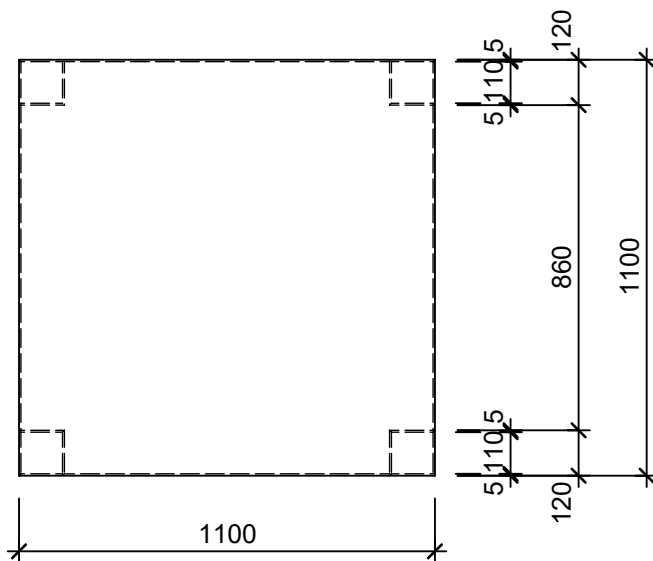

Schnitt 1-1 1:20

Isometrie 1:20

Grundriss 1:20

Rubrik: P1003	Art.-Nr: 137492	HW: 22	Massstab: 1:20	Format: DIN A4
INTERMEZZO Stehtisch light			Gezeichnet: 10.12.2020 / scj	Geprüft: 12.01.2021 / gch
Stehtisch			Änderung: /	Geprüft: /
			Änderung:	Geprüft:
			Änderung:	Geprüft:
L 110cm, B 110cm, H 110cm			Ersetzt:	
 CREABETON BAUSTOFF AG 6221 Rickenbach LU info@creabeton-baustoff.ch Telefon 0848 400 401 STEINAG Rozloch AG 6362 Stansstad NW			Plan-Nr: P1003_137492_22_PZ_01_01	