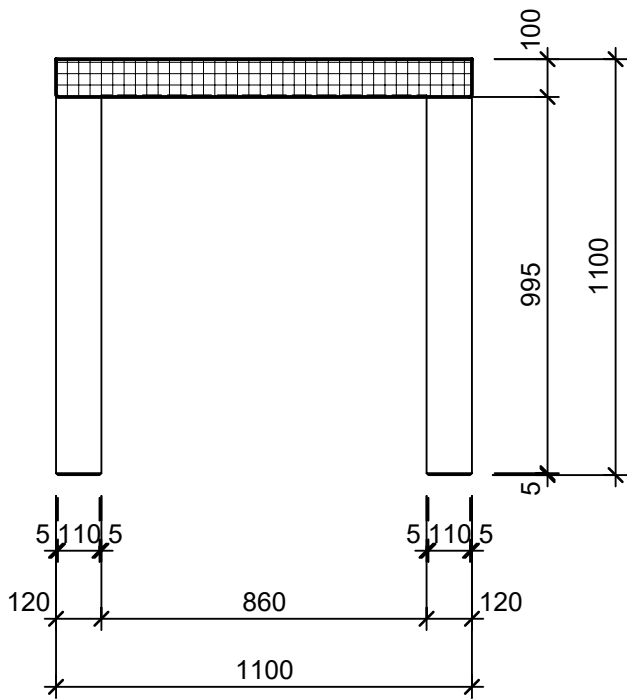

Schnitt 1-1 1:20

Isometrie 1:20

Grundriss 1:20

Rubrik: P1003	Art.-Nr: 137492	HW: 22	Massstab: 1:20	Format: DIN A4
INTERMEZZO Stehtisch light			Gezeichnet: 10.12.2020 / scj	Geprüft: 12.01.2021 / gch
Stehtisch			Änderung: /	Geprüft: /
			Änderung:	Geprüft:
			Änderung:	Geprüft:
L 110cm, B 110cm, H 110cm			Ersetzt:	
 CREABETON BAUSTOFF AG 6221 Rickenbach LU info@creabeton-baustoff.ch Telefon 0848 400 401 STEINAG Rozloch AG 6362 Stansstad NW			Plan-Nr: P1003_137492_22_PZ_01_01	