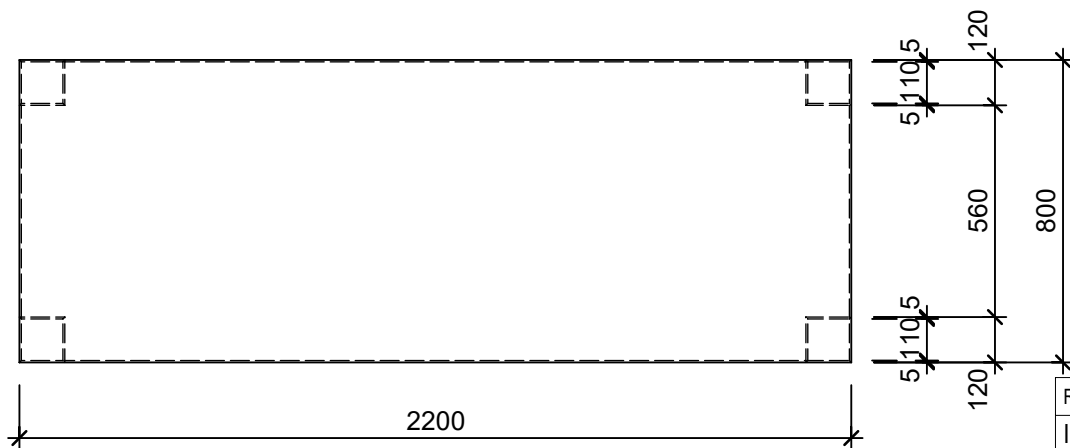

Schnitt 1-1 1:20

Isometrie 1:20

Grundriss 1:20

Rubrik: P1002	Art.-Nr: 127279	HW: 22	Massstab: 1:20	Format: DIN A4
INTERMEZZO Tische und Bänke light			Gezeichnet: 10.12.2020 / scj	Geprüft: 12.01.2021 / gch
Tisch			Änderung: /	Geprüft: /
			Änderung:	Geprüft:
			Änderung:	Geprüft:
L 220cm, B 80cm, H 75cm			Ersetzt:	
 CREABETON BAUSTOFF AG 6221 Rickenbach LU info@creabeton-baustoff.ch Telefon 0848 400 401 STEINAG Rozloch AG 6362 Stansstad NW			Plan-Nr: P1002_127279_22_PZ_01_01	
<small>Diese Zeichnung ist geistiges Eigentum des HW und darf ohne deren Einwilligung weder kopiert, vervielfältigt, weitergegeben, noch zur Ausführung benutzt werden. Art. 5 des Bundesgesetzes gegen den unlauteren Wettbewerb (UWG).</small>				