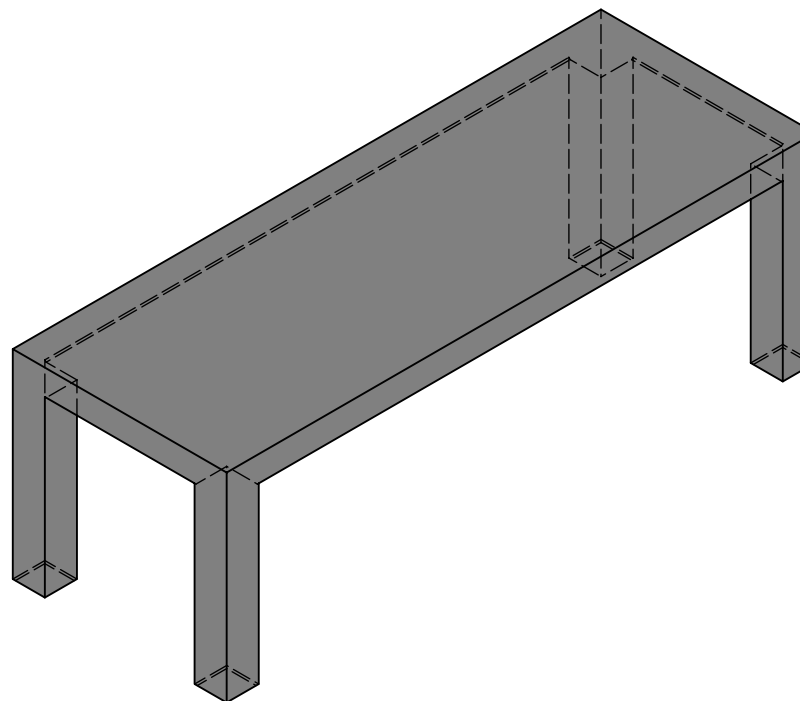

Schnitt 1-1 1:20

Isometrie 1:20

Grundriss 1:20

Rubrik: P1002	Art.-Nr: 127279	HW: 22	Massstab: 1:20	Format: DIN A4
INTERMEZZO Tische und Bänke light			Gezeichnet: 10.12.2020 / scj	Geprüft: 12.01.2021 / gch
Tisch			Änderung: /	Geprüft: /
			Änderung:	Geprüft:
			Änderung:	Geprüft:
L 220cm, B 80cm, H 75cm			Ersetzt:	
 CREABETON BAUSTOFF AG 6221 Rickenbach LU info@creabeton-baustoff.ch Telefon 0848 400 401 STEINAG Rozloch AG 6362 Stansstad NW			Plan-Nr: P1002_127279_22_PZ_01_01	
<small>Diese Zeichnung ist geistiges Eigentum des HW und darf ohne deren Einwilligung weder kopiert, vervielfältigt, weitergegeben, noch zur Ausführung benutzt werden. Art. 5 des Bundesgesetzes gegen den unlauteren Wettbewerb (UWG).</small>				