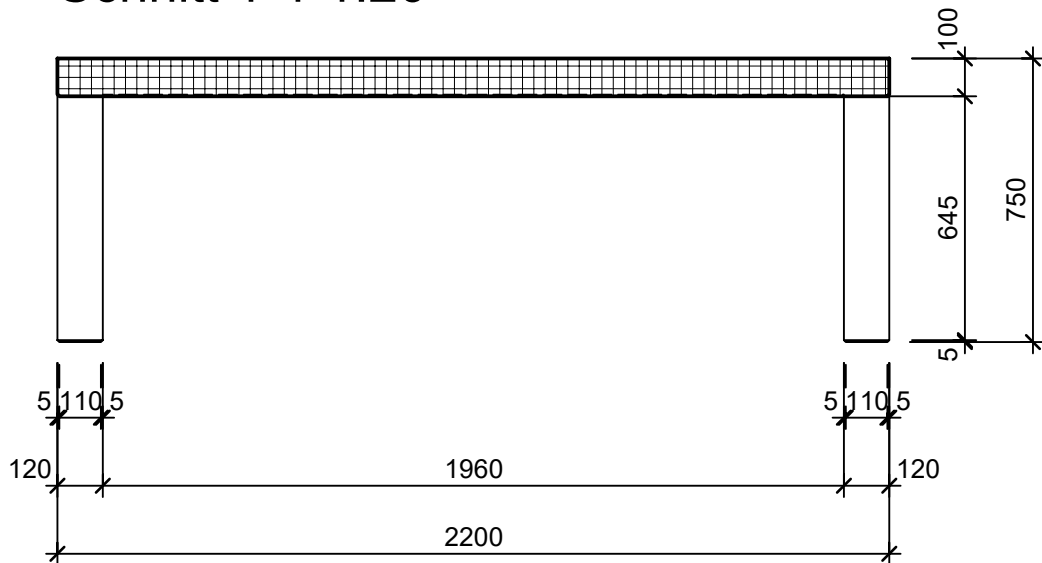

Schnitt 1-1 1:20

Isometrie 1:20

Grundriss 1:20

Rubrik: P1002	Art.-Nr: 127279	HW: 22	Massstab: 1:20	Format: DIN A4
INTERMEZZO Tische und Bänke light			Gezeichnet: 10.12.2020 / scj	Geprüft: 12.01.2021 / gch
Tisch			Änderung: /	Geprüft: /
			Änderung:	Geprüft:
			Änderung:	Geprüft:
L 220cm, B 80cm, H 75cm			Ersetzt:	
 CREABETON BAUSTOFF AG 6221 Rickenbach LU info@creabeton-baustoff.ch Telefon 0848 400 401 STEINAG Rozloch AG 6362 Stansstad NW			Plan-Nr: P1002_127279_22_PZ_01_01	
<small>Diese Zeichnung ist geistiges Eigentum des HW und darf ohne deren Einwilligung weder kopiert, vervielfältigt, weitergegeben, noch zur Ausführung benutzt werden. Art. 5 des Bundesgesetzes gegen den unlauteren Wettbewerb (UWG).</small>				