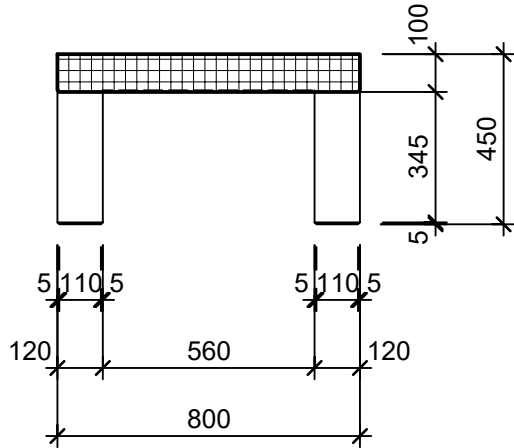

Schnitt 1-1 1:20

Grundriss 1:20

Isometrie 1:20

Rubrik: P1002	Art.-Nr: 103774	HW: 22	Massstab: 1:20	Format: DIN A4
Gestaltung öffentlicher Raum			Gezeichnet: 10.12.2020 / scj	Geprüft: 12.01.2021 / gch
INTERMEZZO Tische und Bänke light grau, glatt, vollkantig Hocker			Änderung: /	Geprüft: /
			Änderung: /	Geprüft: /
			Änderung: /	Geprüft: /
L 80cm, B 45cm, H 45cm			Ersetzt:	
CREABETON AG 6221 Rickenbach LU info@creabeton.ch Telefon 0848 400 401 STEINAG Rozloch AG 6362 Stansstad NW			Plan-Nr: P1002_103774_22_PZ_01_01	
<small>Diese Zeichnung ist geistiges Eigentum des HW und darf ohne deren Einwilligung weder kopiert, vervielfältigt, weitergegeben, noch zur Ausführung benützt werden. Art. 5 des Bundesgesetzes gegen den unlauteren Wettbewerb (UWG).</small>				