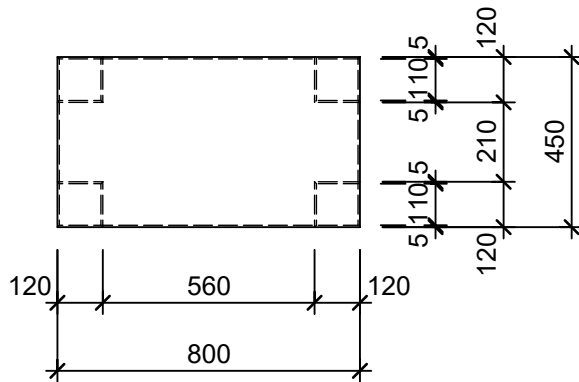

Schnitt 1-1 1:20

Grundriss 1:20

Isometrie 1:20

Rubrik: P1002	Art.-Nr: 103774	HW: 22	Massstab: 1:20	Format: DIN A4
Gestaltung öffentlicher Raum			Gezeichnet: 10.12.2020 / scj	Geprüft: 12.01.2021 / gch
INTERMEZZO Tische und Bänke light grau, glatt, vollkantig Hocker			Änderung: /	Geprüft: /
			Änderung: /	Geprüft: /
			Änderung: /	Geprüft: /
L 80cm, B 45cm, H 45cm			Ersetzt:	
CREABETON AG 6221 Rickenbach LU info@creabeton.ch Telefon 0848 400 401 STEINAG Rozloch AG 6362 Stansstad NW			Plan-Nr: P1002_103774_22_PZ_01_01	
<small>Diese Zeichnung ist geistiges Eigentum des HW und darf ohne deren Einwilligung weder kopiert, vervielfältigt, weitergegeben, noch zur Ausführung benützt werden. Art. 5 des Bundesgesetzes gegen den unlauteren Wettbewerb (UWG).</small>				