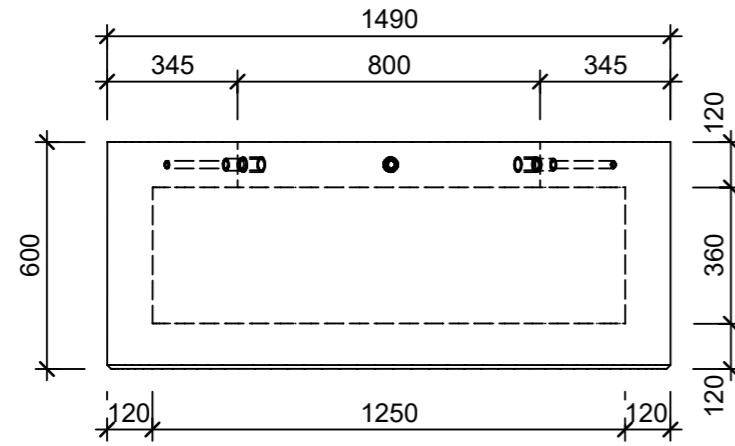

Ansicht 1-1, 1:20

Schnitt 2-2, 1:20

Grundriss, 1:20

Isometrie

Rubrik: P0125	Art.-Nr: 192365	HW: 11	Massstab: 1:20	Format: DIN A3
Platzgestaltungselement			Gezeichnet: 30.10.2024 / slu	Geprüft: 30.10.2024 / jibe
ARBOSO Sitzbankelement rund grau glatt vollkantig mit Boden			Änderung: /	Geprüft: /
			Änderung: /	Geprüft: /
			Änderung: /	Geprüft: /
D 1490mm, H 600mm			Ersetzt:	
 <b>CREABETON AG</b> 6221 Rickenbach LU info@creabeton.ch Telefon 0848 400 401 <b>CREABETON MATÉRIAUX AG</b> 3250 Lyss BE			Plan-Nr: P0125_192365_11_PZ_01_01	
<small>Diese Zeichnung ist geistiges Eigentum des HW und darf ohne deren Einwilligung weder kopiert, vervielfältigt, weitergegeben, noch zur Ausführung benutzt werden. Art. 5 des Bundesgesetzes gegen den unlauteren Wettbewerb (UWG).</small>				