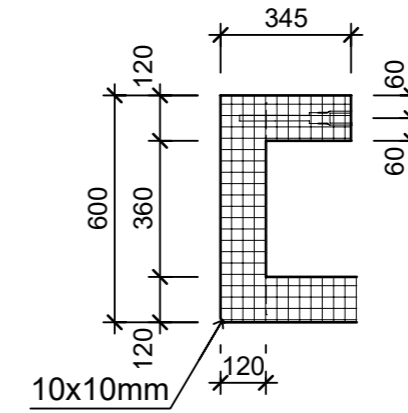

Ansicht 1-1, 1:20

Schnitt 2-2, 1:20

Grundriss, 1:20

Isometrie

Rubrik: P0125	Art.-Nr: 192365	HW: 11	Massstab: 1:20	Format: DIN A3
Platzgestaltungselement			Gezeichnet: 30.10.2024 / slu	Geprüft: 30.10.2024 / jibe
ARBOSO Sitzbankelement rund grau glatt vollkantig mit Boden			Änderung: /	Geprüft: /
			Änderung: /	Geprüft: /
			Änderung: /	Geprüft: /
D 1490mm, H 600mm			Ersetzt:	
 <b>CREABETON AG</b> 6221 Rickenbach LU info@creabeton.ch Telefon 0848 400 401 <b>CREABETON MATÉRIAUX AG</b> 3250 Lyss BE			Plan-Nr: P0125_192365_11_PZ_01_01	
<small>Diese Zeichnung ist geistiges Eigentum des HW und darf ohne deren Einwilligung weder kopiert, vervielfältigt, weitergegeben, noch zur Ausführung benutzt werden. Art. 5 des Bundesgesetzes gegen den unlauteren Wettbewerb (UWG).</small>				