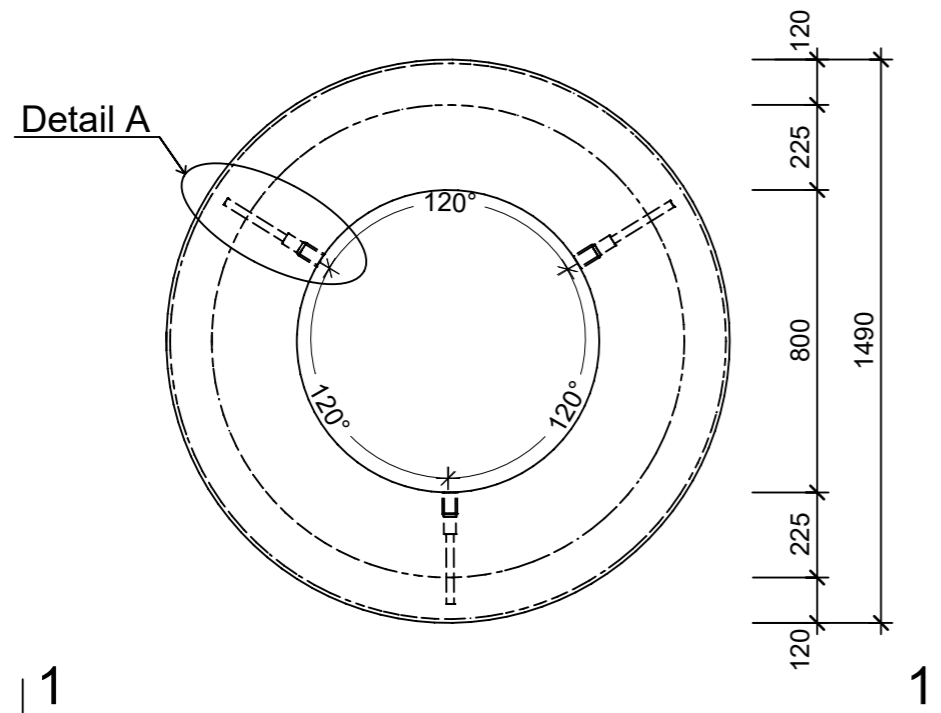

Ansicht 1-1, 1:20

Schnitt 2-2, 1:20

Grundriss, 1:20

Isometrie

Rubrik: P0125	Art.-Nr: 192365	HW: 11	Massstab: 1:20	Format: DIN A3
Platzgestaltungselement			Gezeichnet: 30.10.2024 / slu	Geprüft: 30.10.2024 / jibe
ARBOSO Sitzbankelement rund grau glatt vollkantig mit Boden			Änderung: /	Geprüft: /
			Änderung: /	Geprüft: /
			Änderung: /	Geprüft: /
D 1490mm, H 600mm			Ersetzt:	
 <b>CREABETON AG</b> 6221 Rickenbach LU info@creabeton.ch Telefon 0848 400 401 <b>CREABETON MATÉRIAUX AG</b> 3250 Lyss BE			Plan-Nr: P0125_192365_11_PZ_01_01	
<small>Diese Zeichnung ist geistiges Eigentum des HW und darf ohne deren Einwilligung weder kopiert, vervielfältigt, weitergegeben, noch zur Ausführung benutzt werden. Art. 5 des Bundesgesetzes gegen den unlauteren Wettbewerb (UWG).</small>				