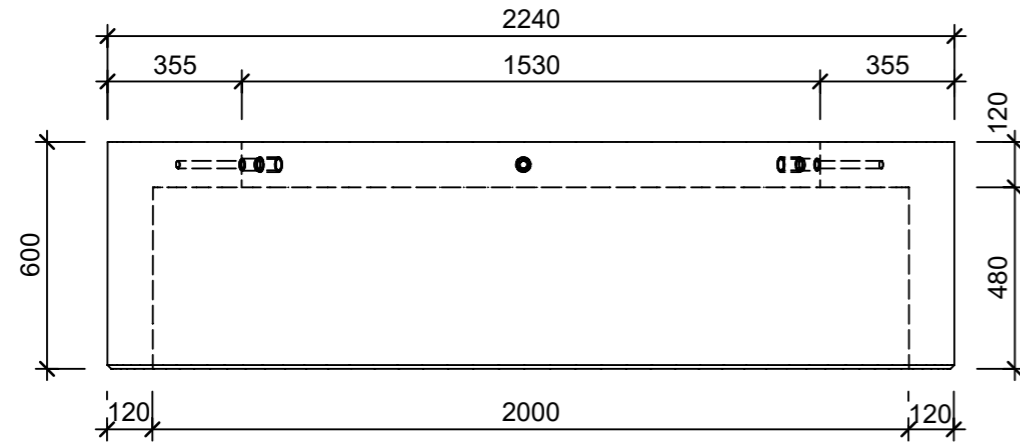

Ansicht 1-1, 1:20

Detail A, 1:20

Grundriss, 1:20

Isometrie

Rubrik: P0125	Art.-Nr: 191673	HW: 11	Massstab: 1:20	Format: DIN A3
Platzgestaltungselement			Gezeichnet: 31.10.2024 / slu	Geprüft: 31.10.2024 / jibe
ARBOSO Sitzbankelement rund grau gestrahlt vollkantig ohne Boden			Änderung: /	Geprüft: /
			Änderung: /	Geprüft: /
			Änderung: /	Geprüft: /
D 2240mm, H 600mm			Ersetzt:	
 CREABETON AG 6221 Rickenbach LU info@creabeton.ch Telefon 0848 400 401 CREABETON MATÉRIAUX AG 3250 Lyss BE			Plan-Nr: P0125_191673_11_PZ_01_01	
<small>Diese Zeichnung ist geistiges Eigentum des HW und darf ohne deren Einwilligung weder kopiert, vervielfältigt, weitergegeben, noch zur Ausführung benutzt werden. Art. 5 des Bundesgesetzes gegen den unlauteren Wettbewerb (UWG).</small>				