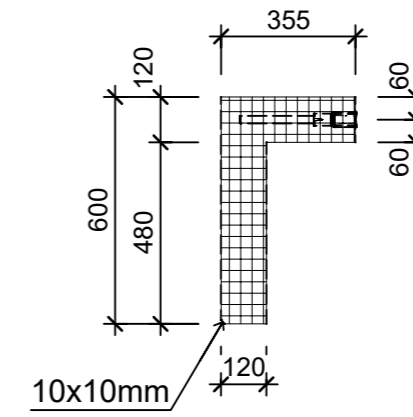

Ansicht 1-1, 1:20

Detail A, 1:20

Grundriss, 1:20

Isometrie

Rubrik: P0125	Art.-Nr: 191673	HW: 11	Massstab: 1:20	Format: DIN A3
Platzgestaltungselement			Gezeichnet: 31.10.2024 / slu	Geprüft: 31.10.2024 / jibe
ARBOSO Sitzbankelement rund grau gestrahlt vollkantig ohne Boden			Änderung: /	Geprüft: /
			Änderung: /	Geprüft: /
			Änderung: /	Geprüft: /
D 2240mm, H 600mm			Ersetzt:	
 CREABETON AG 6221 Rickenbach LU info@creabeton.ch Telefon 0848 400 401 CREABETON MATÉRIAUX AG 3250 Lyss BE			Plan-Nr: P0125_191673_11_PZ_01_01	
<small>Diese Zeichnung ist geistiges Eigentum des HW und darf ohne deren Einwilligung weder kopiert, vervielfältigt, weitergegeben, noch zur Ausführung benutzt werden. Art. 5 des Bundesgesetzes gegen den unlauteren Wettbewerb (UWG).</small>				