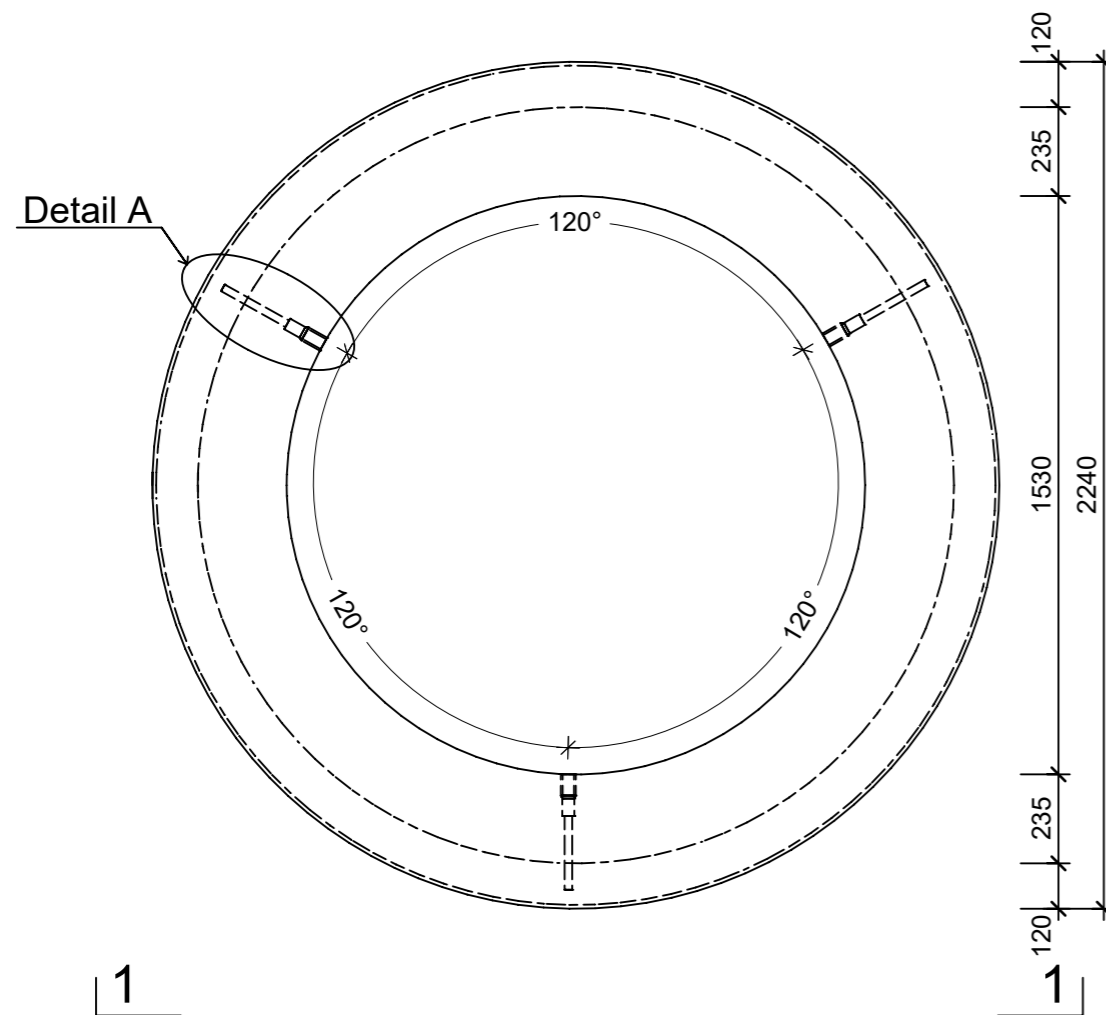

Ansicht 1-1, 1:20

Detail A, 1:20

Grundriss, 1:20

Isometrie

Rubrik: P0125	Art.-Nr: 191673	HW: 11	Massstab: 1:20	Format: DIN A3
Platzgestaltungselement			Gezeichnet: 31.10.2024 / slu	Geprüft: 31.10.2024 / jibe
ARBOSO Sitzbankelement rund grau gestrahlt vollkantig ohne Boden			Änderung: /	Geprüft: /
			Änderung: /	Geprüft: /
			Änderung: /	Geprüft: /
D 2240mm, H 600mm			Ersetzt:	
 CREABETON AG 6221 Rickenbach LU info@creabeton.ch Telefon 0848 400 401 CREABETON MATÉRIAUX AG 3250 Lyss BE			Plan-Nr: P0125_191673_11_PZ_01_01	
<small>Diese Zeichnung ist geistiges Eigentum des HW und darf ohne deren Einwilligung weder kopiert, vervielfältigt, weitergegeben, noch zur Ausführung benutzt werden. Art. 5 des Bundesgesetzes gegen den unlauteren Wettbewerb (UWG).</small>				