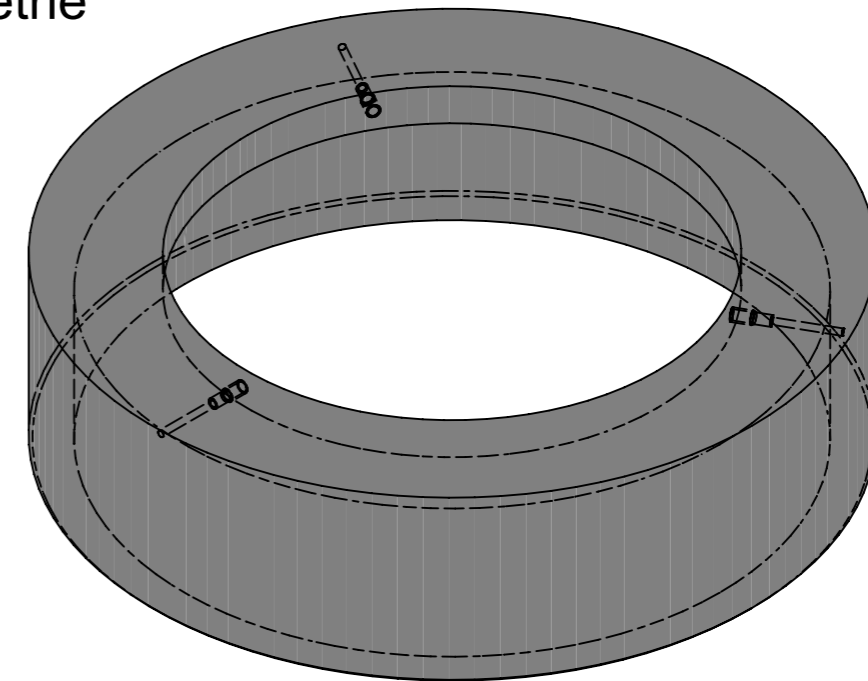

Ansicht 1-1, 1:20

Detail A, 1:20

Grundriss, 1:20

Isometrie

Rubrik: P0125	Art.-Nr: 191673	HW: 11	Massstab: 1:20	Format: DIN A3
Platzgestaltungselement			Gezeichnet: 31.10.2024 / slu	Geprüft: 31.10.2024 / jibe
ARBOSO Sitzbankelement rund grau gestrahlt vollkantig ohne Boden			Änderung: /	Geprüft: /
			Änderung: /	Geprüft: /
			Änderung: /	Geprüft: /
D 2240mm, H 600mm			Ersetzt:	
 CREABETON AG 6221 Rickenbach LU info@creabeton.ch Telefon 0848 400 401 CREABETON MATÉRIAUX AG 3250 Lyss BE			Plan-Nr: P0125_191673_11_PZ_01_01	
<small>Diese Zeichnung ist geistiges Eigentum des HW und darf ohne deren Einwilligung weder kopiert, vervielfältigt, weitergegeben, noch zur Ausführung benutzt werden. Art. 5 des Bundesgesetzes gegen den unlauteren Wettbewerb (UWG).</small>				