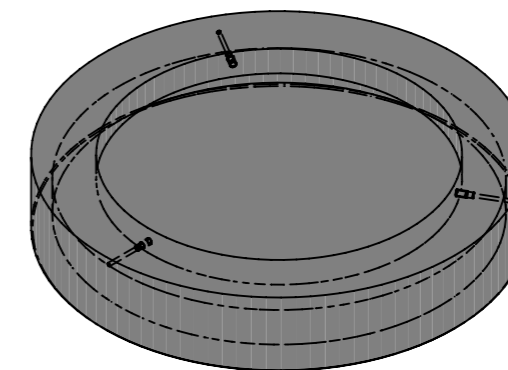

Ansicht 1-1, 1:50

Detail A, 1:20

Grundriss, 1:50

Isometrie

Rubrik: P0125	Art.-Nr: 189695	HW: 11	Massstab: 1:20/50	Format: DIN A3
Platzgestaltungselement			Gezeichnet: 30.10.2024 / slu	Geprüft: 30.10.2024 / jibe
ARBOSO Sitzbankelement rund grau glatt vollkantig mit Boden			Änderung: /	Geprüft: /
			Änderung: /	Geprüft: /
			Änderung: /	Geprüft: /
D 3280mm, H 600mm			Ersetzt:	
 <b>CREABETON AG</b> 6221 Rickenbach LU info@creabeton.ch Telefon 0848 400 401 <b>CREABETON MATÉRIAUX AG</b> 3250 Lyss BE			Plan-Nr: P0125_189695_11_PZ_01_01	
<small>Diese Zeichnung ist geistiges Eigentum des HW und darf ohne deren Einwilligung weder kopiert, vervielfältigt, weitergegeben, noch zur Ausführung benutzt werden. Art. 5 des Bundesgesetzes gegen den unlauteren Wettbewerb (UWG).</small>				