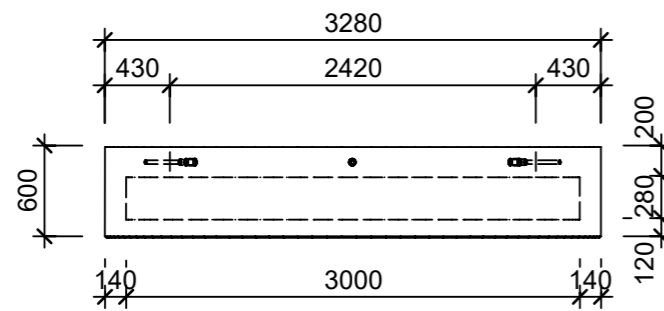

Ansicht 1-1, 1:50

Detail A, 1:20

Grundriss, 1:50

Isometrie

Rubrik: P0125	Art.-Nr: 189695	HW: 11	Massstab: 1:20/50	Format: DIN A3
Platzgestaltungselement			Gezeichnet: 30.10.2024 / slu	Geprüft: 30.10.2024 / jibe
ARBOSO Sitzbankelement rund grau glatt vollkantig mit Boden			Änderung: /	Geprüft: /
			Änderung: /	Geprüft: /
			Änderung: /	Geprüft: /
D 3280mm, H 600mm			Ersetzt:	
 <b>CREABETON AG</b> 6221 Rickenbach LU info@creabeton.ch Telefon 0848 400 401 <b>CREABETON MATÉRIAUX AG</b> 3250 Lyss BE			Plan-Nr: P0125_189695_11_PZ_01_01	
<small>Diese Zeichnung ist geistiges Eigentum des HW und darf ohne deren Einwilligung weder kopiert, vervielfältigt, weitergegeben, noch zur Ausführung benutzt werden. Art. 5 des Bundesgesetzes gegen den unlauteren Wettbewerb (UWG).</small>				