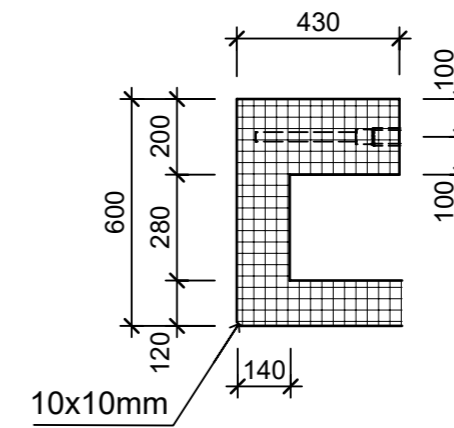

Ansicht 1-1, 1:50

Detail A, 1:20

Grundriss, 1:50

Isometrie

Rubrik: P0125	Art.-Nr: 189695	HW: 11	Massstab: 1:20/50	Format: DIN A3
Platzgestaltungselement			Gezeichnet: 30.10.2024 / slu	Geprüft: 30.10.2024 / jibe
ARBOSO Sitzbankelement rund grau glatt vollkantig mit Boden			Änderung: /	Geprüft: /
			Änderung: /	Geprüft: /
			Änderung: /	Geprüft: /
D 3280mm, H 600mm			Ersetzt:	
 <b>CREABETON AG</b> 6221 Rickenbach LU info@creabeton.ch Telefon 0848 400 401 <b>CREABETON MATÉRIAUX AG</b> 3250 Lyss BE			Plan-Nr: P0125_189695_11_PZ_01_01	
<small>Diese Zeichnung ist geistiges Eigentum des HW und darf ohne deren Einwilligung weder kopiert, vervielfältigt, weitergegeben, noch zur Ausführung benutzt werden. Art. 5 des Bundesgesetzes gegen den unlauteren Wettbewerb (UWG).</small>				