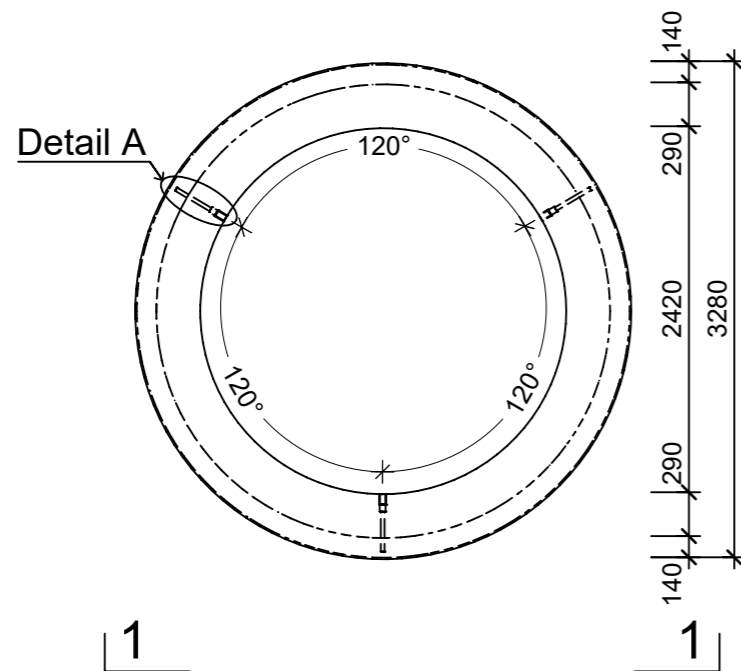

Ansicht 1-1, 1:50

Detail A, 1:20

Grundriss, 1:50

Isometrie

Rubrik: P0125	Art.-Nr: 189695	HW: 11	Massstab: 1:20/50	Format: DIN A3
Platzgestaltungselement			Gezeichnet: 30.10.2024 / slu	Geprüft: 30.10.2024 / jibe
ARBOSO Sitzbankelement rund grau glatt vollkantig mit Boden			Änderung: /	Geprüft: /
			Änderung: /	Geprüft: /
			Änderung: /	Geprüft: /
D 3280mm, H 600mm			Ersetzt:	
 <b>CREABETON AG</b> 6221 Rickenbach LU info@creabeton.ch Telefon 0848 400 401 <b>CREABETON MATÉRIAUX AG</b> 3250 Lyss BE			Plan-Nr: P0125_189695_11_PZ_01_01	
<small>Diese Zeichnung ist geistiges Eigentum des HW und darf ohne deren Einwilligung weder kopiert, vervielfältigt, weitergegeben, noch zur Ausführung benutzt werden. Art. 5 des Bundesgesetzes gegen den unlauteren Wettbewerb (UWG).</small>				