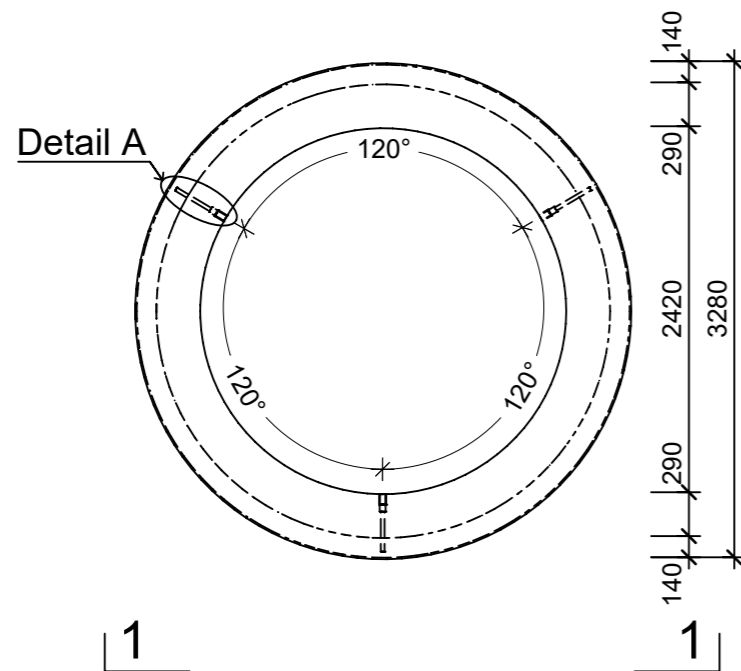

Ansicht 1-1, 1:50

Detail A, 1:20

Grundriss, 1:50

Isometrie

Rubrik: P0125	Art.-Nr: 188555	HW: 11	Massstab: 1:20/50	Format: DIN A3
Platzgestaltungselement			Gezeichnet: 31.10.2024 / slu	Geprüft: 31.10.2024 / jibe
ARBOSO Sitzbankelement rund grau glatt vollkantig ohne Boden			Änderung: /	Geprüft: /
			Änderung: /	Geprüft: /
			Änderung: /	Geprüft: /
D 3280mm, H 600mm			Ersetzt:	
 <b>CREABETON AG</b> 6221 Rickenbach LU info@creabeton.ch Telefon 0848 400 401 <b>CREABETON MATÉRIAUX AG</b> 3250 Lyss BE			Plan-Nr: P0125_188555_11_PZ_01_01	
<small>Diese Zeichnung ist geistiges Eigentum des HW und darf ohne deren Einwilligung weder kopiert, vervielfältigt, weitergegeben, noch zur Ausführung benutzt werden. Art. 5 des Bundesgesetzes gegen den unlauteren Wettbewerb (UWG).</small>				