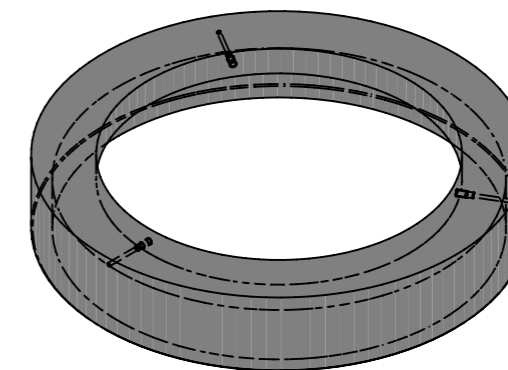

Ansicht 1-1, 1:50

Detail A, 1:20

Grundriss, 1:50

Isometrie

Rubrik: P0125	Art.-Nr: 188555	HW: 11	Massstab: 1:20/50	Format: DIN A3
Platzgestaltungselement			Gezeichnet: 31.10.2024 / slu	Geprüft: 31.10.2024 / jibe
ARBOSO Sitzbankelement rund grau glatt vollkantig ohne Boden			Änderung: /	Geprüft: /
			Änderung: /	Geprüft: /
			Änderung: /	Geprüft: /
D 3280mm, H 600mm			Ersetzt:	
 <b>CREABETON AG</b> 6221 Rickenbach LU info@creabeton.ch Telefon 0848 400 401 <b>CREABETON MATÉRIAUX AG</b> 3250 Lyss BE			Plan-Nr: P0125_188555_11_PZ_01_01	
<small>Diese Zeichnung ist geistiges Eigentum des HW und darf ohne deren Einwilligung weder kopiert, vervielfältigt, weitergegeben, noch zur Ausführung benutzt werden. Art. 5 des Bundesgesetzes gegen den unlauteren Wettbewerb (UWG).</small>				