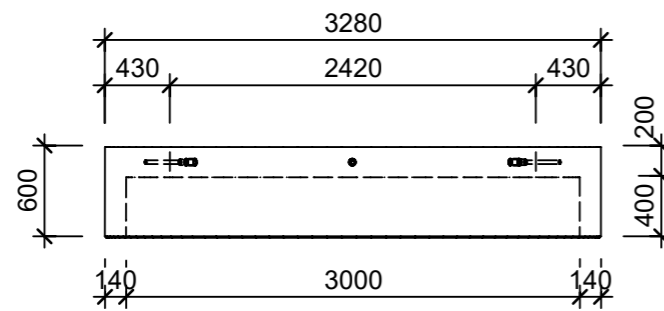

Ansicht 1-1, 1:50

Detail A, 1:20

Grundriss, 1:50

Isometrie

Rubrik: P0125	Art.-Nr: 188555	HW: 11	Massstab: 1:20/50	Format: DIN A3
Platzgestaltungselement			Gezeichnet: 31.10.2024 / slu	Geprüft: 31.10.2024 / jibe
ARBOSO Sitzbankelement rund grau glatt vollkantig ohne Boden			Änderung: /	Geprüft: /
			Änderung: /	Geprüft: /
			Änderung: /	Geprüft: /
D 3280mm, H 600mm			Ersetzt:	
 <b>CREABETON AG</b> 6221 Rickenbach LU info@creabeton.ch Telefon 0848 400 401 <b>CREABETON MATÉRIAUX AG</b> 3250 Lyss BE			Plan-Nr: P0125_188555_11_PZ_01_01	
<small>Diese Zeichnung ist geistiges Eigentum des HW und darf ohne deren Einwilligung weder kopiert, vervielfältigt, weitergegeben, noch zur Ausführung benutzt werden. Art. 5 des Bundesgesetzes gegen den unlauteren Wettbewerb (UWG).</small>				