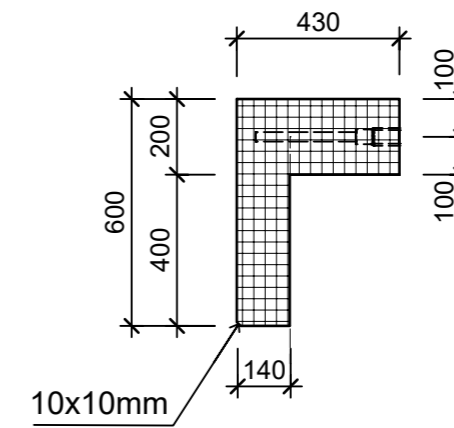

Ansicht 1-1, 1:50

Detail A, 1:20

Grundriss, 1:50

Isometrie

Rubrik: P0125	Art.-Nr: 188555	HW: 11	Massstab: 1:20/50	Format: DIN A3
Platzgestaltungselement			Gezeichnet: 31.10.2024 / slu	Geprüft: 31.10.2024 / jibe
ARBOSO Sitzbankelement rund grau glatt vollkantig ohne Boden			Änderung: /	Geprüft: /
			Änderung: /	Geprüft: /
			Änderung: /	Geprüft: /
D 3280mm, H 600mm			Ersetzt:	
 <b>CREABETON AG</b> 6221 Rickenbach LU info@creabeton.ch Telefon 0848 400 401 <b>CREABETON MATÉRIAUX AG</b> 3250 Lyss BE			Plan-Nr: P0125_188555_11_PZ_01_01	
<small>Diese Zeichnung ist geistiges Eigentum des HW und darf ohne deren Einwilligung weder kopiert, vervielfältigt, weitergegeben, noch zur Ausführung benutzt werden. Art. 5 des Bundesgesetzes gegen den unlauteren Wettbewerb (UWG).</small>				