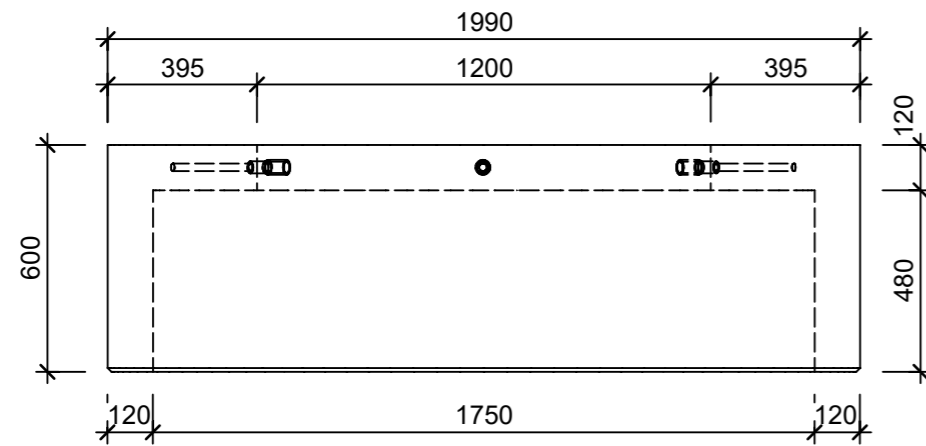

Ansicht 1-1, 1:20

Detail A, 1:20

Grundriss, 1:20

Isometrie

Rubrik: P0125	Art.-Nr: 184056	HW: 11	Massstab: 1:20	Format: DIN A3
Platzgestaltungselement			Gezeichnet: 31.10.2024 / slu	Geprüft: 31.10.2024 / jibe
ARBOSO Sitzbankelement rund grau gestrahlt vollkantig ohne Boden			Änderung: /	Geprüft: /
			Änderung: /	Geprüft: /
			Änderung: /	Geprüft: /
D 1990mm, H 600mm			Ersetzt:	
 <b>CREABETON AG</b> 6221 Rickenbach LU info@creabeton.ch Telefon 0848 400 401 <b>CREABETON MATÉRIAUX AG</b> 3250 Lyss BE			Plan-Nr: P0125_184056_11_PZ_01_01	
<small>Diese Zeichnung ist geistiges Eigentum des HW und darf ohne deren Einwilligung weder kopiert, vervielfältigt, weitergegeben, noch zur Ausführung benutzt werden. Art. 5 des Bundesgesetzes gegen den unlauteren Wettbewerb (UWG).</small>				