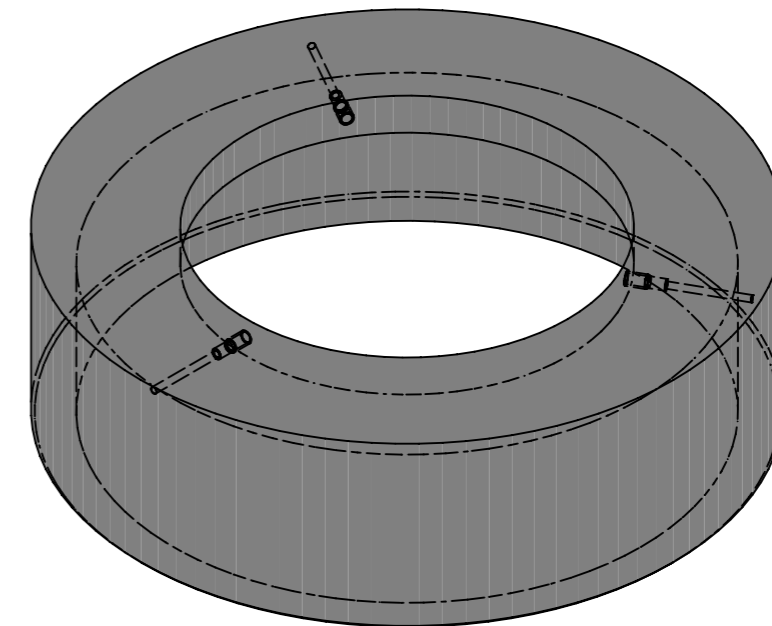

Ansicht 1-1, 1:20

Detail A, 1:20

Grundriss, 1:20

Isometrie

Rubrik: P0125	Art.-Nr: 184056	HW: 11	Massstab: 1:20	Format: DIN A3
Platzgestaltungselement			Gezeichnet: 31.10.2024 / slu	Geprüft: 31.10.2024 / jibe
ARBOSO Sitzbankelement rund grau gestrahlt vollkantig ohne Boden			Änderung: /	Geprüft: /
			Änderung: /	Geprüft: /
			Änderung: /	Geprüft: /
D 1990mm, H 600mm			Ersetzt:	
 <b>CREABETON AG</b> 6221 Rickenbach LU info@creabeton.ch Telefon 0848 400 401 <b>CREABETON MATÉRIAUX AG</b> 3250 Lyss BE			Plan-Nr: P0125_184056_11_PZ_01_01	
<small>Diese Zeichnung ist geistiges Eigentum des HW und darf ohne deren Einwilligung weder kopiert, vervielfältigt, weitergegeben, noch zur Ausführung benutzt werden. Art. 5 des Bundesgesetzes gegen den unlauteren Wettbewerb (UWG).</small>				