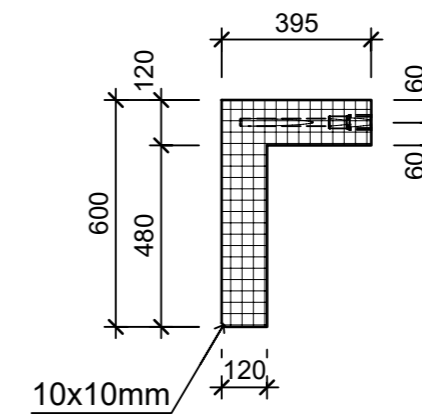

Ansicht 1-1, 1:20

Detail A, 1:20

Grundriss, 1:20

Isometrie

Rubrik: P0125	Art.-Nr: 184056	HW: 11	Massstab: 1:20	Format: DIN A3
Platzgestaltungselement			Gezeichnet: 31.10.2024 / slu	Geprüft: 31.10.2024 / jibe
ARBOSO Sitzbankelement rund grau gestrahlt vollkantig ohne Boden			Änderung: /	Geprüft: /
			Änderung: /	Geprüft: /
			Änderung: /	Geprüft: /
D 1990mm, H 600mm			Ersetzt:	
 <b>CREABETON AG</b> 6221 Rickenbach LU info@creabeton.ch Telefon 0848 400 401 <b>CREABETON MATÉRIAUX AG</b> 3250 Lyss BE			Plan-Nr: P0125_184056_11_PZ_01_01	
<small>Diese Zeichnung ist geistiges Eigentum des HW und darf ohne deren Einwilligung weder kopiert, vervielfältigt, weitergegeben, noch zur Ausführung benutzt werden. Art. 5 des Bundesgesetzes gegen den unlauteren Wettbewerb (UWG).</small>				