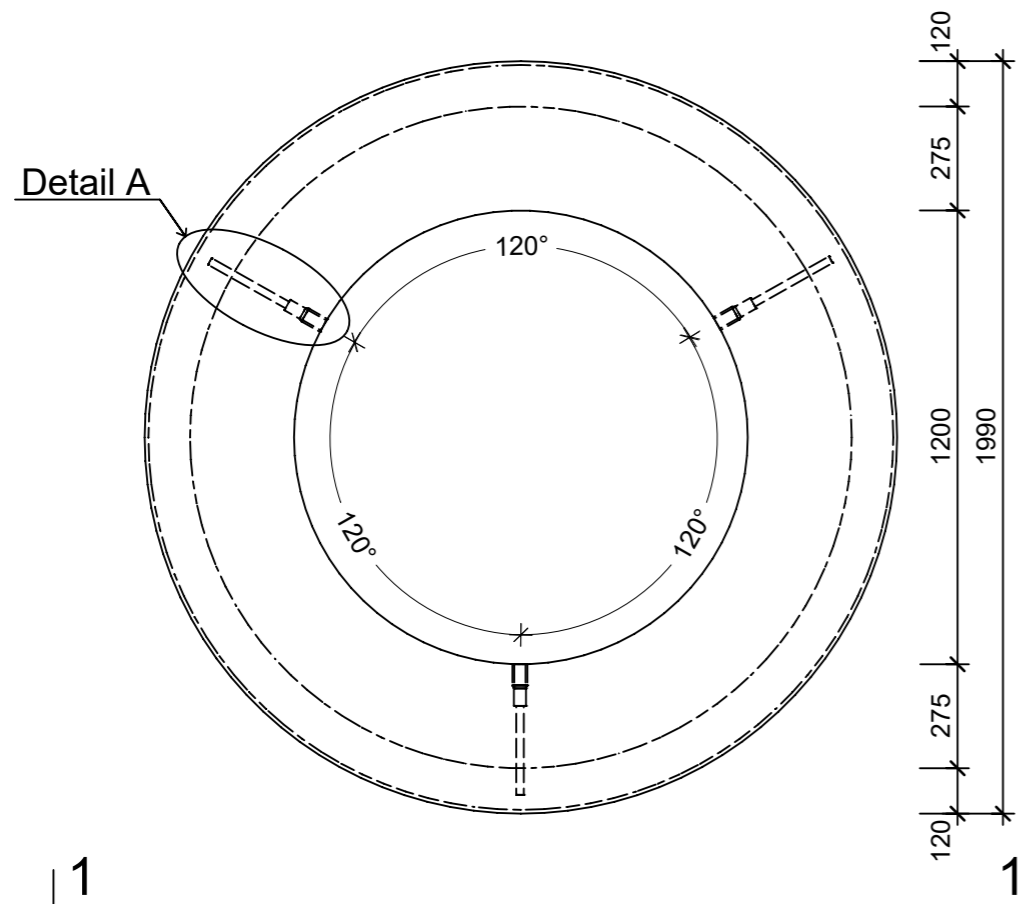

Ansicht 1-1, 1:20

Detail A, 1:20

Grundriss, 1:20

Isometrie

Rubrik: P0125	Art.-Nr: 184056	HW: 11	Massstab: 1:20	Format: DIN A3
Platzgestaltungselement			Gezeichnet: 31.10.2024 / slu	Geprüft: 31.10.2024 / jibe
ARBOSO Sitzbankelement rund grau gestrahlt vollkantig ohne Boden			Änderung: /	Geprüft: /
			Änderung: /	Geprüft: /
			Änderung: /	Geprüft: /
D 1990mm, H 600mm			Ersetzt:	
 <b>CREABETON AG</b> 6221 Rickenbach LU info@creabeton.ch Telefon 0848 400 401 <b>CREABETON MATÉRIAUX AG</b> 3250 Lyss BE			Plan-Nr: P0125_184056_11_PZ_01_01	
<small>Diese Zeichnung ist geistiges Eigentum des HW und darf ohne deren Einwilligung weder kopiert, vervielfältigt, weitergegeben, noch zur Ausführung benutzt werden. Art. 5 des Bundesgesetzes gegen den unlauteren Wettbewerb (UWG).</small>				