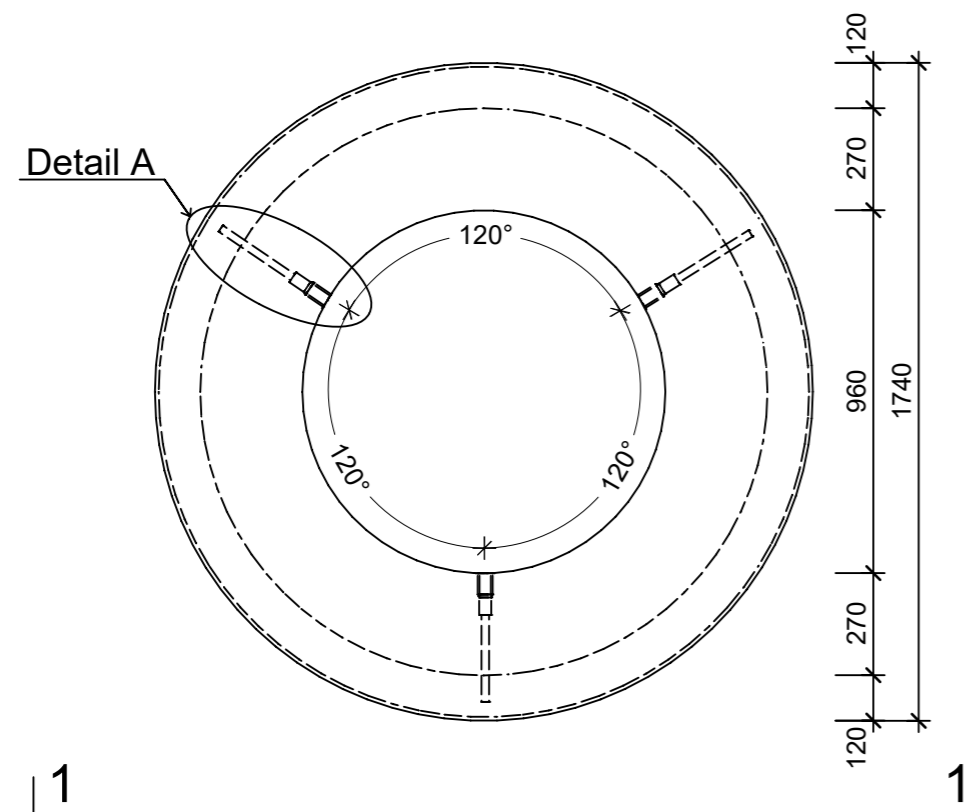

Ansicht 1-1, 1:20

Detail A, 1:20

Grundriss, 1:20

Isometrie

Rubrik: P0125	Art.-Nr: 181309	HW: 11	Massstab: 1:20	Format: DIN A3
Platzgestaltungselement			Gezeichnet: 30.10.2024 / slu	Geprüft: 30.10.2024 / jibe
ARBOSO Sitzbankelement rund grau gestrahlt vollkantig mit Boden			Änderung: /	Geprüft: /
			Änderung: /	Geprüft: /
			Änderung: /	Geprüft: /
D 1740mm, H 600mm			Ersetzt:	
 <b>CREABETON AG</b> 6221 Rickenbach LU info@creabeton.ch Telefon 0848 400 401 <b>CREABETON MATÉRIAUX AG</b> 3250 Lyss BE			Plan-Nr: P0125_181309_11_PZ_01_01	
<small>Diese Zeichnung ist geistiges Eigentum des HW und darf ohne deren Einwilligung weder kopiert, vervielfältigt, weitergegeben, noch zur Ausführung benutzt werden. Art. 5 des Bundesgesetzes gegen den unlauteren Wettbewerb (UWG).</small>				