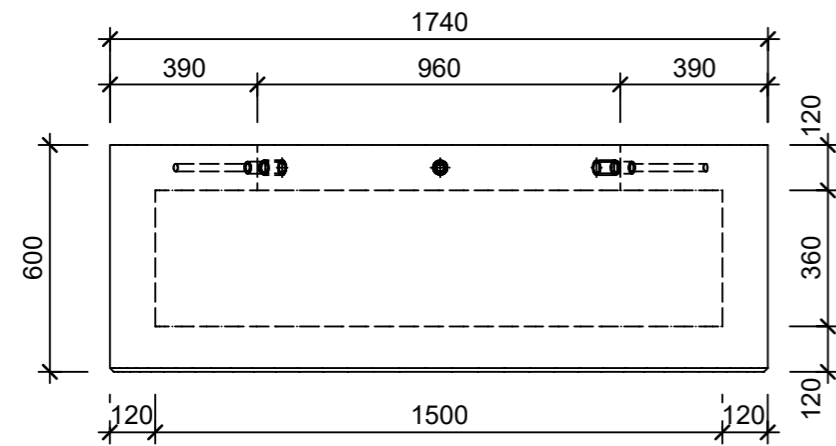

Ansicht 1-1, 1:20

Detail A, 1:20

Grundriss, 1:20

Isometrie

Rubrik: P0125	Art.-Nr: 181309	HW: 11	Massstab: 1:20	Format: DIN A3
Platzgestaltungselement			Gezeichnet: 30.10.2024 / slu	Geprüft: 30.10.2024 / jibe
ARBOSO Sitzbankelement rund grau gestrahlt vollkantig mit Boden			Änderung: /	Geprüft: /
			Änderung: /	Geprüft: /
			Änderung: /	Geprüft: /
D 1740mm, H 600mm			Ersetzt:	
 <b>CREABETON AG</b> 6221 Rickenbach LU info@creabeton.ch Telefon 0848 400 401 <b>CREABETON MATÉRIAUX AG</b> 3250 Lyss BE			Plan-Nr: P0125_181309_11_PZ_01_01	
<small>Diese Zeichnung ist geistiges Eigentum des HW und darf ohne deren Einwilligung weder kopiert, vervielfältigt, weitergegeben, noch zur Ausführung benutzt werden. Art. 5 des Bundesgesetzes gegen den unlauteren Wettbewerb (UWG).</small>				