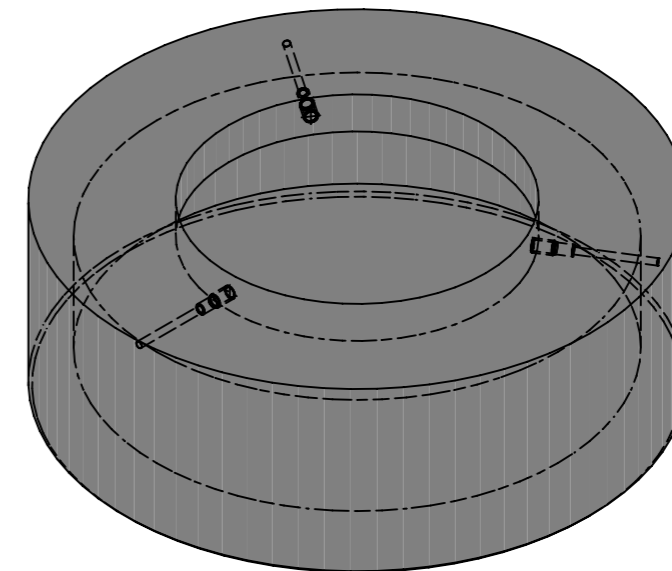

Ansicht 1-1, 1:20

Detail A, 1:20

Grundriss, 1:20

Isometrie

Rubrik: P0125	Art.-Nr: 181309	HW: 11	Massstab: 1:20	Format: DIN A3
Platzgestaltungselement			Gezeichnet: 30.10.2024 / slu	Geprüft: 30.10.2024 / jibe
ARBOSO Sitzbankelement rund grau gestrahlt vollkantig mit Boden			Änderung: /	Geprüft: /
			Änderung: /	Geprüft: /
			Änderung: /	Geprüft: /
D 1740mm, H 600mm			Ersetzt:	
 <b>CREABETON AG</b> 6221 Rickenbach LU info@creabeton.ch Telefon 0848 400 401 <b>CREABETON MATÉRIAUX AG</b> 3250 Lyss BE			Plan-Nr: P0125_181309_11_PZ_01_01	
<small>Diese Zeichnung ist geistiges Eigentum des HW und darf ohne deren Einwilligung weder kopiert, vervielfältigt, weitergegeben, noch zur Ausführung benutzt werden. Art. 5 des Bundesgesetzes gegen den unlauteren Wettbewerb (UWG).</small>				