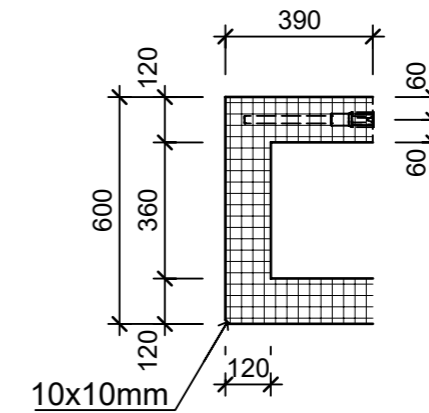

Ansicht 1-1, 1:20

Detail A, 1:20

Grundriss, 1:20

Isometrie

Rubrik: P0125	Art.-Nr: 181309	HW: 11	Massstab: 1:20	Format: DIN A3
Platzgestaltungselement			Gezeichnet: 30.10.2024 / slu	Geprüft: 30.10.2024 / jibe
ARBOSO Sitzbankelement rund grau gestrahlt vollkantig mit Boden			Änderung: /	Geprüft: /
			Änderung: /	Geprüft: /
			Änderung: /	Geprüft: /
D 1740mm, H 600mm			Ersetzt:	
 <b>CREABETON AG</b> 6221 Rickenbach LU info@creabeton.ch Telefon 0848 400 401 <b>CREABETON MATÉRIAUX AG</b> 3250 Lyss BE			Plan-Nr: P0125_181309_11_PZ_01_01	
<small>Diese Zeichnung ist geistiges Eigentum des HW und darf ohne deren Einwilligung weder kopiert, vervielfältigt, weitergegeben, noch zur Ausführung benutzt werden. Art. 5 des Bundesgesetzes gegen den unlauteren Wettbewerb (UWG).</small>				