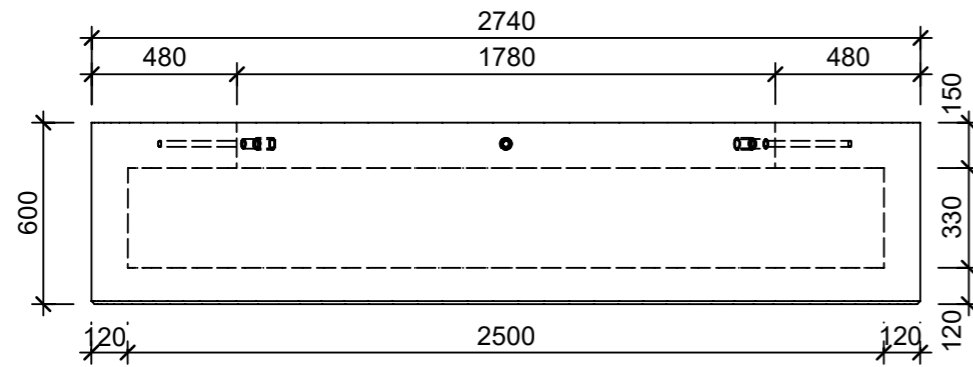

Ansicht 1-1, 1:25

Detail A, 1:20

Grundriss, 1:25

Isometrie

Rubrik: P0125	Art.-Nr: 171988	HW: 11	Massstab: 1:20/25	Format: DIN A3
Platzgestaltungselement			Gezeichnet: 30.10.2024 / slu	Geprüft: 30.10.2024 / jibe
ARBOSO Sitzbankelement rund grau gestrahlt vollkantig mit Boden			Änderung: /	Geprüft: /
			Änderung: /	Geprüft: /
			Änderung: /	Geprüft: /
D 2740mm, H 600mm			Ersetzt:	
 <b>CREABETON AG</b> 6221 Rickenbach LU info@creabeton.ch Telefon 0848 400 401 <b>CREABETON MATÉRIAUX AG</b> 3250 Lyss BE			Plan-Nr: P0125_171988_11_PZ_01_01	
<small>Diese Zeichnung ist geistiges Eigentum des HW und darf ohne deren Einwilligung weder kopiert, vervielfältigt, weitergegeben, noch zur Ausführung benutzt werden. Art. 5 des Bundesgesetzes gegen den unlauteren Wettbewerb (UWG).</small>				