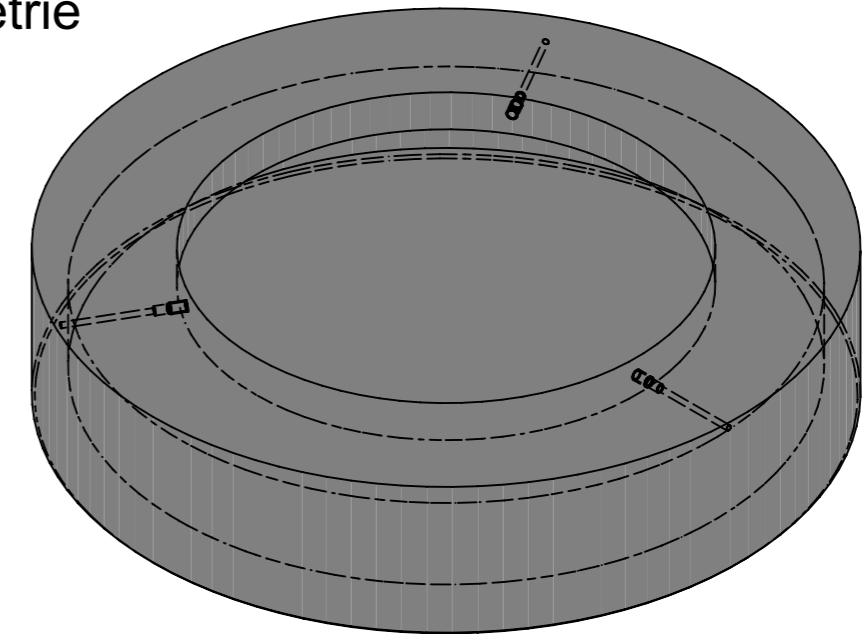

Ansicht 1-1, 1:25

Detail A, 1:20

Grundriss, 1:25

Isometrie

Rubrik: P0125	Art.-Nr: 171988	HW: 11	Massstab: 1:20/25	Format: DIN A3
Platzgestaltungselement			Gezeichnet: 30.10.2024 / slu	Geprüft: 30.10.2024 / jibe
ARBOSO Sitzbankelement rund grau gestrahlt vollkantig mit Boden			Änderung: /	Geprüft: /
			Änderung: /	Geprüft: /
			Änderung: /	Geprüft: /
D 2740mm, H 600mm			Ersetzt:	
 <b>CREABETON AG</b> 6221 Rickenbach LU info@creabeton.ch Telefon 0848 400 401 <b>CREABETON MATÉRIAUX AG</b> 3250 Lyss BE			Plan-Nr: P0125_171988_11_PZ_01_01	
<small>Diese Zeichnung ist geistiges Eigentum des HW und darf ohne deren Einwilligung weder kopiert, vervielfältigt, weitergegeben, noch zur Ausführung benutzt werden. Art. 5 des Bundesgesetzes gegen den unlauteren Wettbewerb (UWG).</small>				