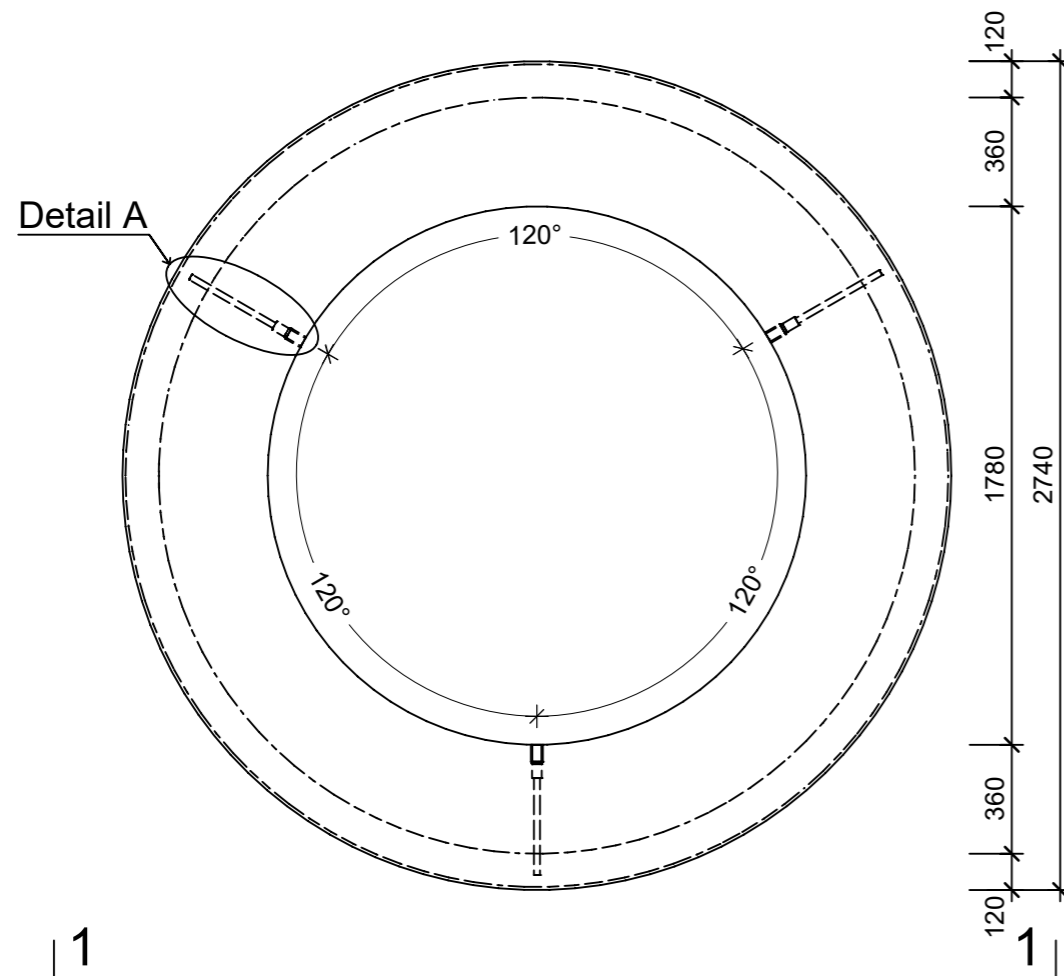

Ansicht 1-1, 1:25

Detail A, 1:20

Grundriss, 1:25

Isometrie

Rubrik: P0125	Art.-Nr: 171988	HW: 11	Massstab: 1:20/25	Format: DIN A3
Platzgestaltungselement			Gezeichnet: 30.10.2024 / slu	Geprüft: 30.10.2024 / jibe
ARBOSO Sitzbankelement rund grau gestrahlt vollkantig mit Boden			Änderung: /	Geprüft: /
			Änderung: /	Geprüft: /
			Änderung: /	Geprüft: /
D 2740mm, H 600mm			Ersetzt:	
 <b>CREABETON AG</b> 6221 Rickenbach LU info@creabeton.ch Telefon 0848 400 401 <b>CREABETON MATÉRIAUX AG</b> 3250 Lyss BE			Plan-Nr: P0125_171988_11_PZ_01_01	
<small>Diese Zeichnung ist geistiges Eigentum des HW und darf ohne deren Einwilligung weder kopiert, vervielfältigt, weitergegeben, noch zur Ausführung benutzt werden. Art. 5 des Bundesgesetzes gegen den unlauteren Wettbewerb (UWG).</small>				