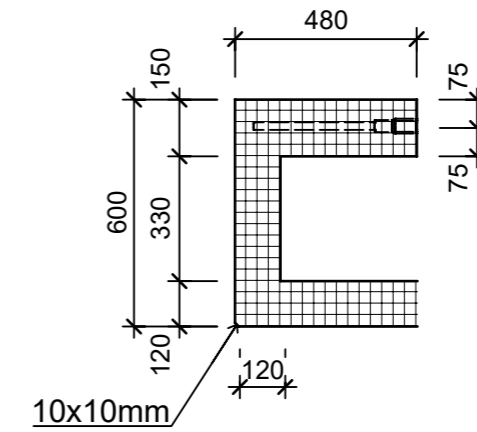

Ansicht 1-1, 1:25

Detail A, 1:20

Grundriss, 1:25

Isometrie

Rubrik: P0125	Art.-Nr: 171988	HW: 11	Massstab: 1:20/25	Format: DIN A3
Platzgestaltungselement			Gezeichnet: 30.10.2024 / slu	Geprüft: 30.10.2024 / jibe
ARBOSO Sitzbankelement rund grau gestrahlt vollkantig mit Boden			Änderung: /	Geprüft: /
			Änderung: /	Geprüft: /
			Änderung: /	Geprüft: /
D 2740mm, H 600mm			Ersetzt:	
 <b>CREABETON AG</b> 6221 Rickenbach LU info@creabeton.ch Telefon 0848 400 401 <b>CREABETON MATÉRIAUX AG</b> 3250 Lyss BE			Plan-Nr: P0125_171988_11_PZ_01_01	
<small>Diese Zeichnung ist geistiges Eigentum des HW und darf ohne deren Einwilligung weder kopiert, vervielfältigt, weitergegeben, noch zur Ausführung benutzt werden. Art. 5 des Bundesgesetzes gegen den unlauteren Wettbewerb (UWG).</small>				