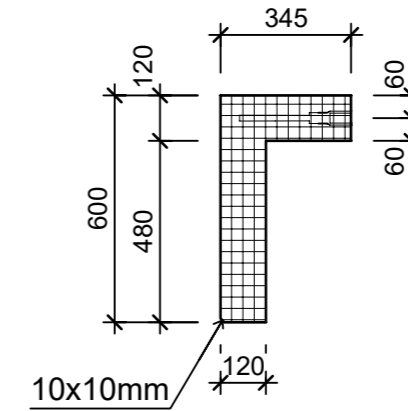

Schnitt 2-2, 1:20