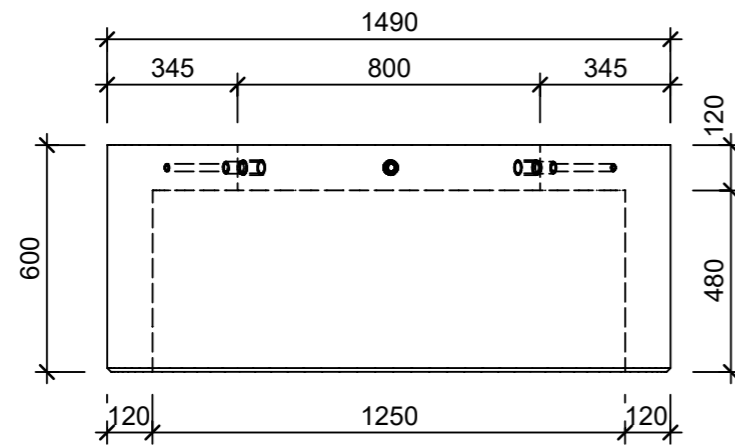

Ansicht 1-1, 1:20