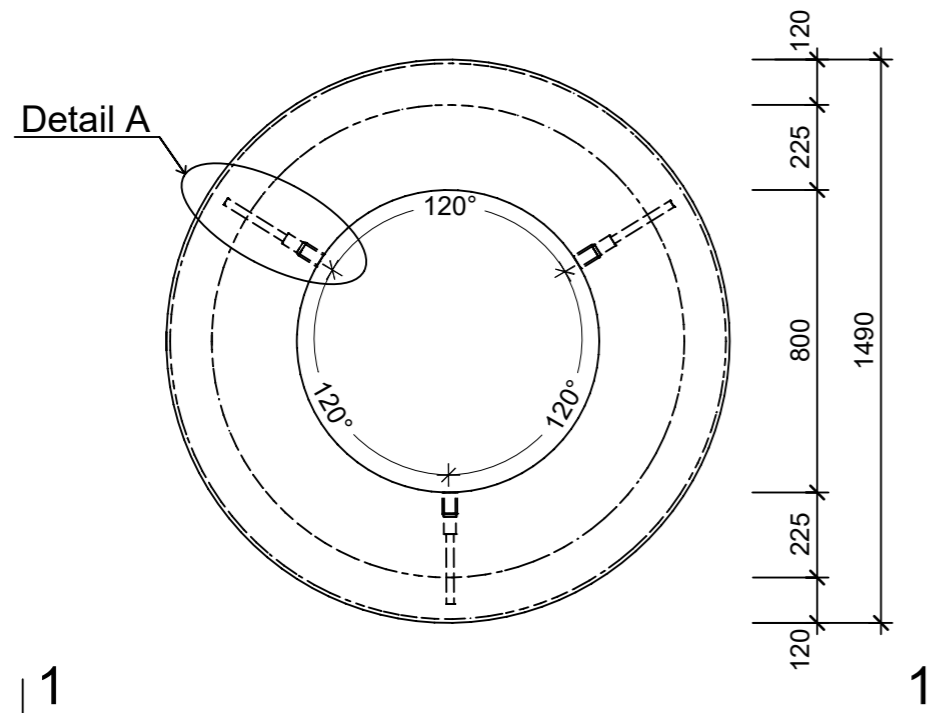

Grundriss, 1:20