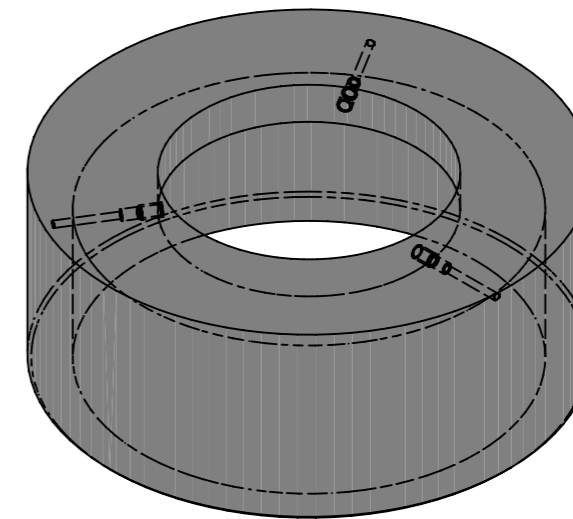

Isometrie

Rubrik: P0125	Art.-Nr: 161517	HW: 11	Massstab: 1:20	Format: DIN A3
Platzgestaltungselement			Gezeichnet: 31.10.2024 / slu	Geprüft: 31.10.2024 / jibe
ARBOSO Sitzbankelement rund grau gestrahlt vollkantig ohne Boden			Änderung: /	Geprüft: /
			Änderung: /	Geprüft: /
			Änderung: /	Geprüft: /
D 1490mm, H 600mm			Ersetzt:	
CREABETON AG 6221 Rickenbach LU info@creabeton.ch Telefon 0848 400 401 CREABETON MATÉRIAUX AG 3250 Lyss BE			Plan-Nr: P0125_161517_11_PZ_01_01