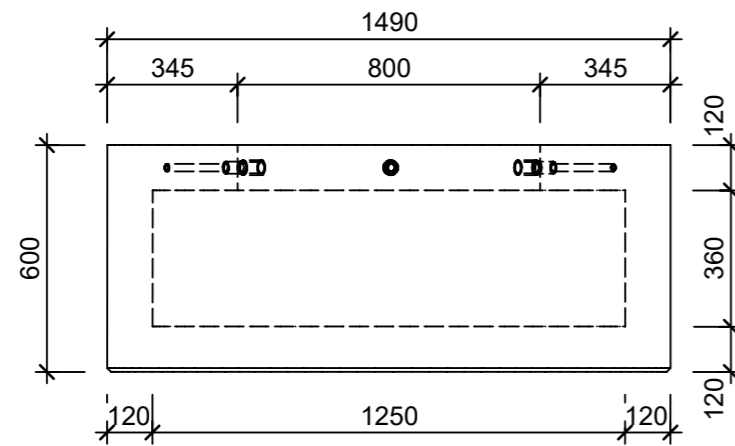

Ansicht 1-1, 1:20

Schnitt 2-2, 1:20

Grundriss, 1:20

Isometrie

Rubrik: P0125	Art.-Nr: 141018	HW: 11	Massstab: 1:20	Format: DIN A3
Platzgestaltungselement			Gezeichnet: 30.10.2024 / slu	Geprüft: 30.10.2024 / jibe
ARBOSO Sitzbankelement rund grau gestraht vollkantig mit Boden			Änderung: /	Geprüft: /
			Änderung: /	Geprüft: /
			Änderung: /	Geprüft: /
D 1490mm, H 600mm			Ersetzt:	
 <b>CREABETON AG</b> 6221 Rickenbach LU info@creabeton.ch Telefon 0848 400 401 <b>CREABETON MATÉRIAUX AG</b> 3250 Lyss BE			Plan-Nr: P0125_141018_11_PZ_01_01	
<small>Diese Zeichnung ist geistiges Eigentum des HW und darf ohne deren Einwilligung weder kopiert, vervielfältigt, weitergegeben, noch zur Ausführung benutzt werden. Art. 5 des Bundesgesetzes gegen den unlauteren Wettbewerb (UWG).</small>				