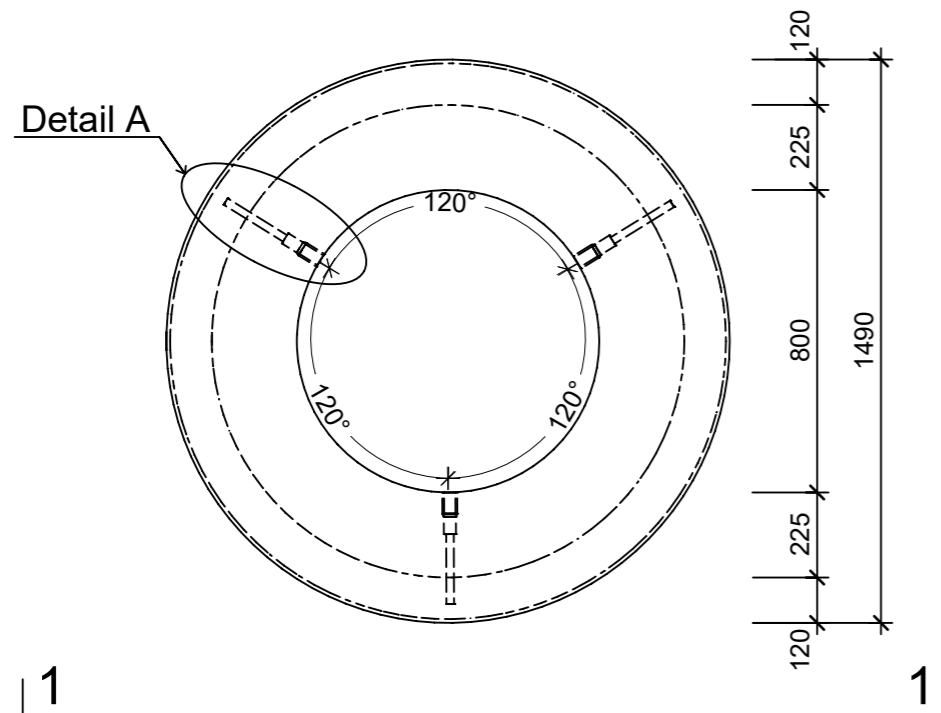

Ansicht 1-1, 1:20

Schnitt 2-2, 1:20

Grundriss, 1:20

Isometrie

Rubrik: P0125	Art.-Nr: 141018	HW: 11	Massstab: 1:20	Format: DIN A3
Platzgestaltungselement			Gezeichnet: 30.10.2024 / slu	Geprüft: 30.10.2024 / jibe
ARBOSO Sitzbankelement rund grau gestraht vollkantig mit Boden			Änderung: /	Geprüft: /
			Änderung: /	Geprüft: /
			Änderung: /	Geprüft: /
D 1490mm, H 600mm			Ersetzt:	
 <b>CREABETON AG</b> 6221 Rickenbach LU info@creabeton.ch Telefon 0848 400 401 <b>CREABETON MATÉRIAUX AG</b> 3250 Lyss BE			Plan-Nr: P0125_141018_11_PZ_01_01	
<small>Diese Zeichnung ist geistiges Eigentum des HW und darf ohne deren Einwilligung weder kopiert, vervielfältigt, weitergegeben, noch zur Ausführung benutzt werden. Art. 5 des Bundesgesetzes gegen den unlauteren Wettbewerb (UWG).</small>				