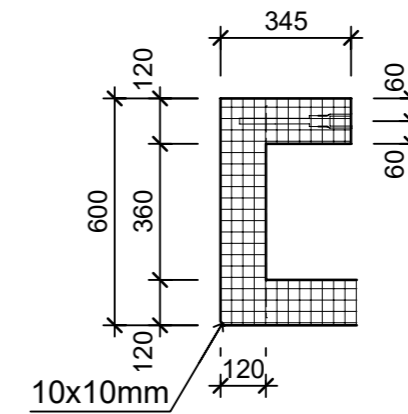

Ansicht 1-1, 1:20

Schnitt 2-2, 1:20

Grundriss, 1:20

Isometrie

Rubrik: P0125	Art.-Nr: 141018	HW: 11	Massstab: 1:20	Format: DIN A3
Platzgestaltungselement			Gezeichnet: 30.10.2024 / slu	Geprüft: 30.10.2024 / jibe
ARBOSO Sitzbankelement rund grau gestraht vollkantig mit Boden			Änderung: /	Geprüft: /
			Änderung: /	Geprüft: /
			Änderung: /	Geprüft: /
D 1490mm, H 600mm			Ersetzt:	
 <b>CREABETON AG</b> 6221 Rickenbach LU info@creabeton.ch Telefon 0848 400 401 <b>CREABETON MATÉRIAUX AG</b> 3250 Lyss BE			Plan-Nr: P0125_141018_11_PZ_01_01	
<small>Diese Zeichnung ist geistiges Eigentum des HW und darf ohne deren Einwilligung weder kopiert, vervielfältigt, weitergegeben, noch zur Ausführung benutzt werden. Art. 5 des Bundesgesetzes gegen den unlauteren Wettbewerb (UWG).</small>				