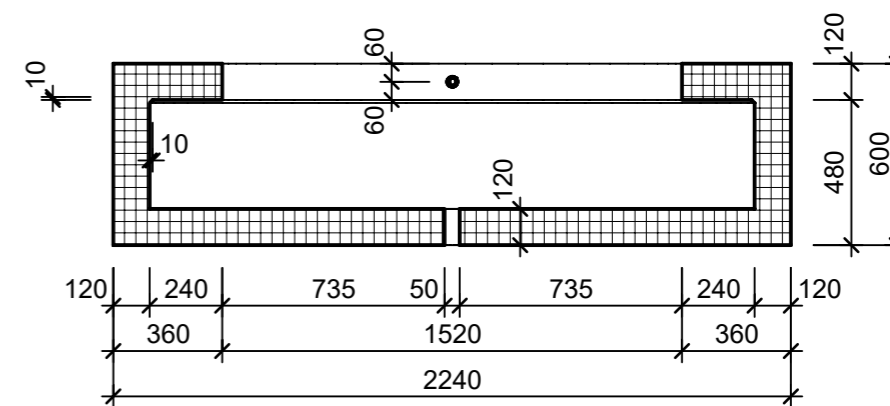

# Grundriss, 1:25

# Schnitt 1-1, 1:25

# Isometrie

Rubrik: P0125	Art.-Nr: 135043	HW: 11	Massstab: 1:25	Format: DIN A3
Gestaltung öffentlicher Raum			Gezeichnet: 17.02.2023 / abma	Geprüft: 17.02.2023 / ange
ARBOSO Sitzbankelement rund mit Boden grau vollkantig			Änderung: /	Geprüft: /
			Änderung: /	Geprüft: /
			Änderung: /	Geprüft: /
D 2240mm, H 600mm			Ersetzt:	
 <b>CREABETON AG</b> 6221 Rickenbach LU info@creabeton.ch Telefon 0848 400 401 <b>CREABETON MATÉRIAUX AG</b> 3250 Lyss BE			Plan-Nr: P0125_135043_11_PZ_01_01	
<small>Diese Zeichnung ist geistiges Eigentum des HW und darf ohne deren Einwilligung weder kopiert, vervielfältigt, weitergegeben, noch zur Ausführung benutzt werden. Art. 5 des Bundesgesetzes gegen den unlauteren Wettbewerb (UWG).</small>				