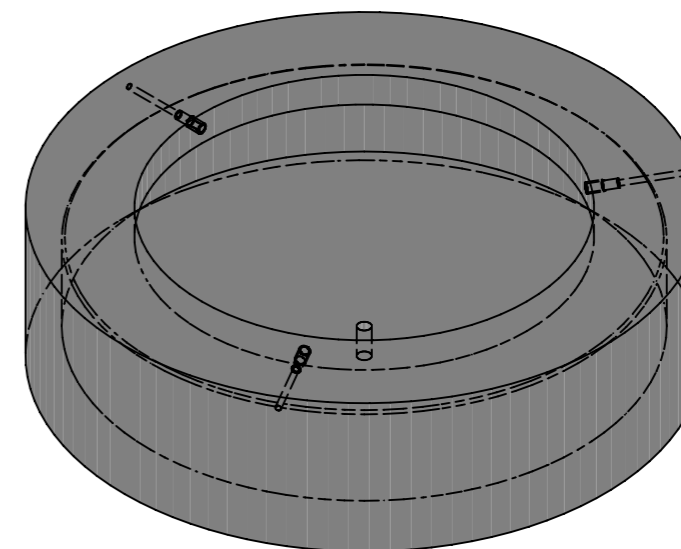

# Grundriss, 1:25

# Schnitt 1-1, 1:25

# Isometrie

Rubrik: P0125	Art.-Nr: 135043	HW: 11	Massstab: 1:25	Format: DIN A3
Gestaltung öffentlicher Raum			Gezeichnet: 17.02.2023 / abma	Geprüft: 17.02.2023 / ange
ARBOSO Sitzbankelement rund mit Boden grau vollkantig			Änderung: /	Geprüft: /
			Änderung: /	Geprüft: /
			Änderung: /	Geprüft: /
D 2240mm, H 600mm			Ersetzt:	
 <b>CREABETON AG</b> 6221 Rickenbach LU info@creabeton.ch Telefon 0848 400 401 <b>CREABETON MATÉRIAUX AG</b> 3250 Lyss BE			Plan-Nr: P0125_135043_11_PZ_01_01	
<small>Diese Zeichnung ist geistiges Eigentum des HW und darf ohne deren Einwilligung weder kopiert, vervielfältigt, weitergegeben, noch zur Ausführung benutzt werden. Art. 5 des Bundesgesetzes gegen den unlauteren Wettbewerb (UWG).</small>				