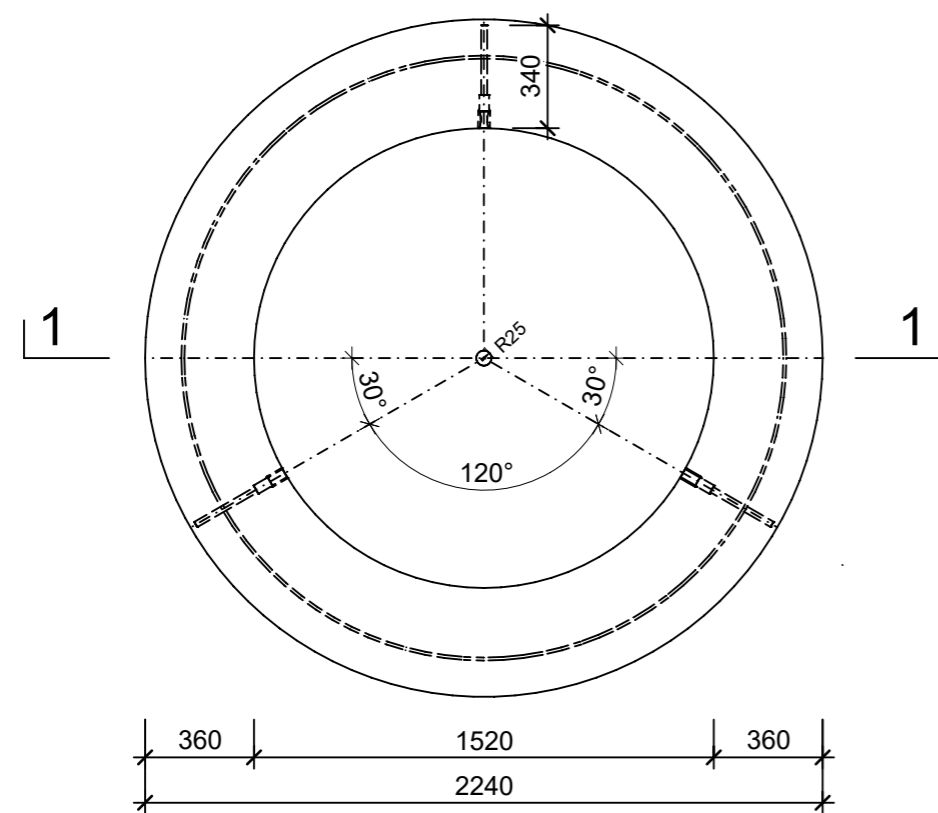

# Grundriss, 1:25

# Schnitt 1-1, 1:25

# Isometrie

Rubrik: P0125	Art.-Nr: 135043	HW: 11	Massstab: 1:25	Format: DIN A3
Gestaltung öffentlicher Raum			Gezeichnet: 17.02.2023 / abma	Geprüft: 17.02.2023 / ange
ARBOSO Sitzbankelement rund mit Boden grau vollkantig			Änderung: /	Geprüft: /
			Änderung: /	Geprüft: /
			Änderung: /	Geprüft: /
D 2240mm, H 600mm			Ersetzt:	
 <b>CREABETON AG</b> 6221 Rickenbach LU info@creabeton.ch Telefon 0848 400 401 <b>CREABETON MATÉRIAUX AG</b> 3250 Lyss BE			Plan-Nr: P0125_135043_11_PZ_01_01	
<small>Diese Zeichnung ist geistiges Eigentum des HW und darf ohne deren Einwilligung weder kopiert, vervielfältigt, weitergegeben, noch zur Ausführung benutzt werden. Art. 5 des Bundesgesetzes gegen den unlauteren Wettbewerb (UWG).</small>				