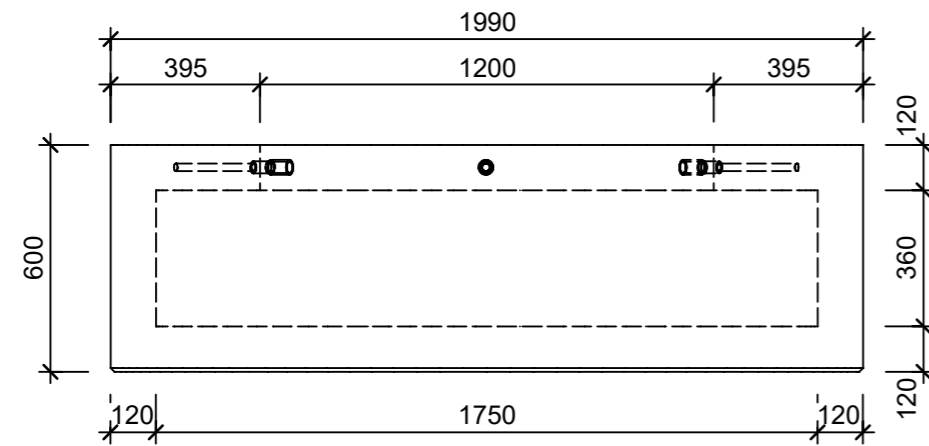

Ansicht 1-1, 1:20

Detail A, 1:20

Grundriss, 1:20

Isometrie

Rubrik: P0125	Art.-Nr: 133642	HW: 11	Massstab: 1:20	Format: DIN A3
Platzgestaltungselement			Gezeichnet: 30.10.2024 / slu	Geprüft: 30.10.2024 / jibe
ARBOSO Sitzbankelement rund grau gestrahlt vollkantig mit Boden			Änderung: /	Geprüft: /
			Änderung: /	Geprüft: /
			Änderung: /	Geprüft: /
D 1990mm, H 600mm			Ersetzt:	
 CREABETON AG 6221 Rickenbach LU info@creabeton.ch Telefon 0848 400 401 CREABETON MATÉRIAUX AG 3250 Lyss BE			Plan-Nr: P0125_133642_11_PZ_01_01	
<small>Diese Zeichnung ist geistiges Eigentum des HW und darf ohne deren Einwilligung weder kopiert, vervielfältigt, weitergegeben, noch zur Ausführung benutzt werden. Art. 5 des Bundesgesetzes gegen den unlauteren Wettbewerb (UWG).</small>				