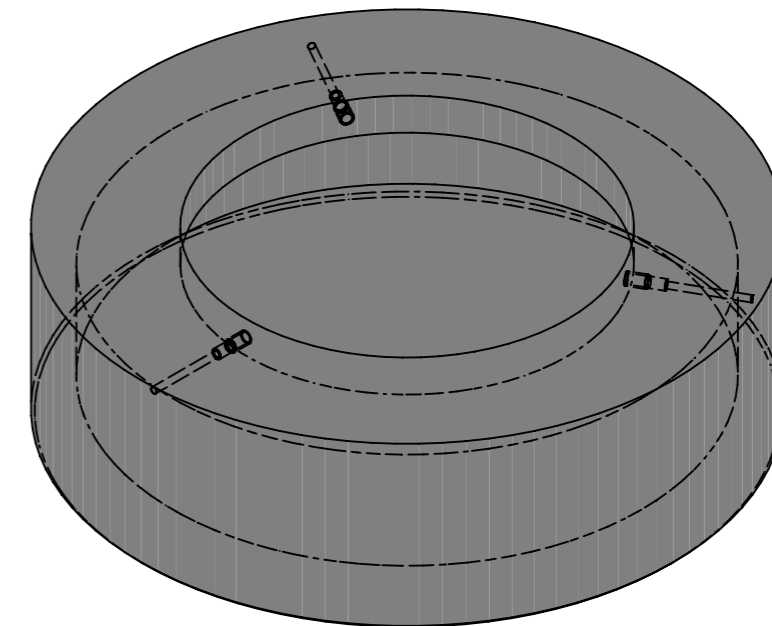

Ansicht 1-1, 1:20

Detail A, 1:20

Grundriss, 1:20

Isometrie

Rubrik: P0125	Art.-Nr: 133642	HW: 11	Massstab: 1:20	Format: DIN A3
Platzgestaltungselement			Gezeichnet: 30.10.2024 / slu	Geprüft: 30.10.2024 / jibe
ARBOSO Sitzbankelement rund grau gestrahlt vollkantig mit Boden			Änderung: /	Geprüft: /
			Änderung: /	Geprüft: /
			Änderung: /	Geprüft: /
D 1990mm, H 600mm			Ersetzt:	
 CREABETON AG 6221 Rickenbach LU info@creabeton.ch Telefon 0848 400 401 CREABETON MATÉRIAUX AG 3250 Lyss BE			Plan-Nr: P0125_133642_11_PZ_01_01	
<small>Diese Zeichnung ist geistiges Eigentum des HW und darf ohne deren Einwilligung weder kopiert, vervielfältigt, weitergegeben, noch zur Ausführung benutzt werden. Art. 5 des Bundesgesetzes gegen den unlauteren Wettbewerb (UWG).</small>				