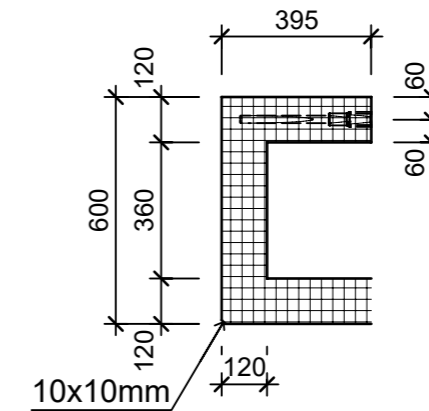

Ansicht 1-1, 1:20

Detail A, 1:20

Grundriss, 1:20

Isometrie

Rubrik: P0125	Art.-Nr: 133642	HW: 11	Massstab: 1:20	Format: DIN A3
Platzgestaltungselement			Gezeichnet: 30.10.2024 / slu	Geprüft: 30.10.2024 / jibe
ARBOSO Sitzbankelement rund grau gestrahlt vollkantig mit Boden			Änderung: /	Geprüft: /
			Änderung: /	Geprüft: /
			Änderung: /	Geprüft: /
D 1990mm, H 600mm			Ersetzt:	
 CREABETON AG 6221 Rickenbach LU info@creabeton.ch Telefon 0848 400 401 CREABETON MATÉRIAUX AG 3250 Lyss BE			Plan-Nr: P0125_133642_11_PZ_01_01	
<small>Diese Zeichnung ist geistiges Eigentum des HW und darf ohne deren Einwilligung weder kopiert, vervielfältigt, weitergegeben, noch zur Ausführung benutzt werden. Art. 5 des Bundesgesetzes gegen den unlauteren Wettbewerb (UWG).</small>				