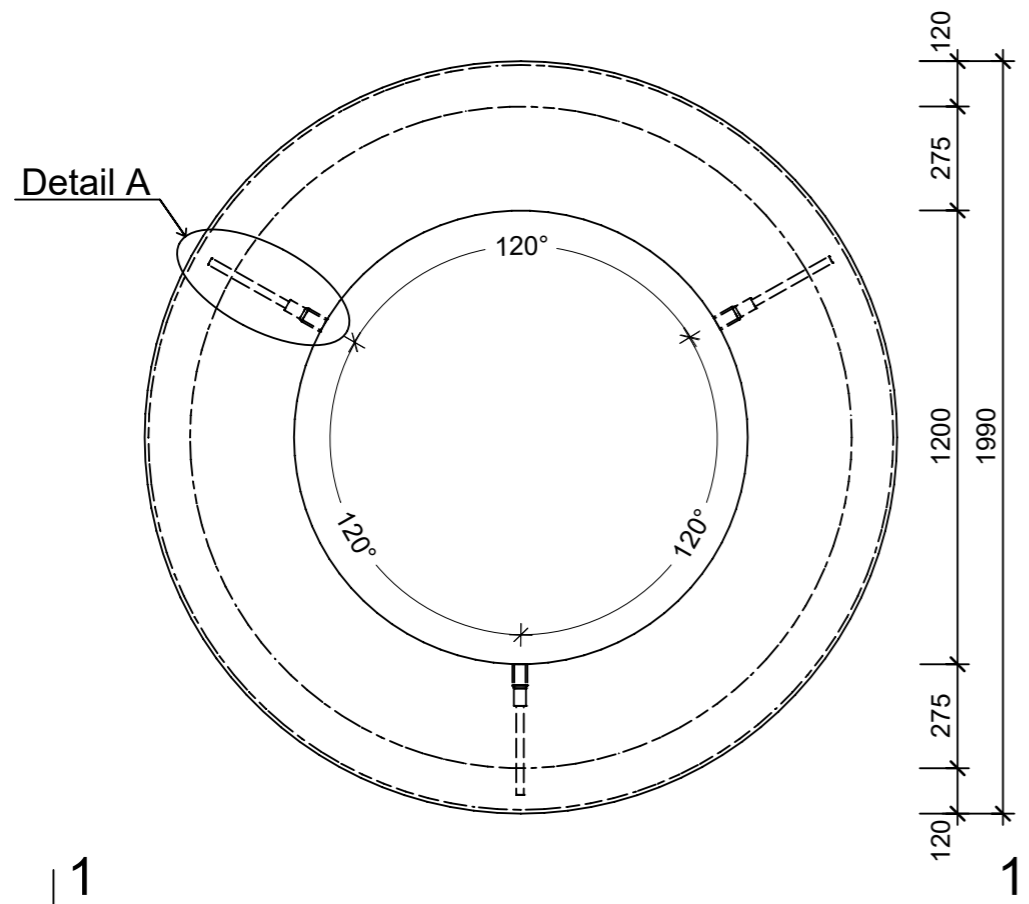

Ansicht 1-1, 1:20

Detail A, 1:20

Grundriss, 1:20

Isometrie

Rubrik: P0125	Art.-Nr: 133642	HW: 11	Massstab: 1:20	Format: DIN A3
Platzgestaltungselement			Gezeichnet: 30.10.2024 / slu	Geprüft: 30.10.2024 / jibe
ARBOSO Sitzbankelement rund grau gestrahlt vollkantig mit Boden			Änderung: /	Geprüft: /
			Änderung: /	Geprüft: /
			Änderung: /	Geprüft: /
D 1990mm, H 600mm			Ersetzt:	
 CREABETON AG 6221 Rickenbach LU info@creabeton.ch Telefon 0848 400 401 CREABETON MATÉRIAUX AG 3250 Lyss BE			Plan-Nr: P0125_133642_11_PZ_01_01	
<small>Diese Zeichnung ist geistiges Eigentum des HW und darf ohne deren Einwilligung weder kopiert, vervielfältigt, weitergegeben, noch zur Ausführung benutzt werden. Art. 5 des Bundesgesetzes gegen den unlauteren Wettbewerb (UWG).</small>				