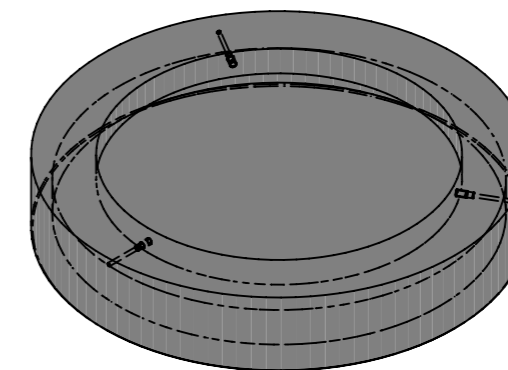

Ansicht 1-1, 1:50

Detail A, 1:20

Grundriss, 1:50

Isometrie

Rubrik: P0125	Art.-Nr: 132957	HW: 11	Massstab: 1:20/50	Format: DIN A3
Platzgestaltungselement			Gezeichnet: 30.10.2024 / slu	Geprüft: 30.10.2024 / jibe
ARBOSO Sitzbankelement rund grau gestrahlt vollkantig mit Boden			Änderung: /	Geprüft: /
			Änderung: /	Geprüft: /
			Änderung: /	Geprüft: /
D 3280mm, H 600mm			Ersetzt:	
 CREABETON AG 6221 Rickenbach LU info@creabeton.ch Telefon 0848 400 401 CREABETON MATÉRIAUX AG 3250 Lyss BE			Plan-Nr: P0125_132957_11_PZ_01_01	
<small>Diese Zeichnung ist geistiges Eigentum des HW und darf ohne deren Einwilligung weder kopiert, vervielfältigt, weitergegeben, noch zur Ausführung benutzt werden. Art. 5 des Bundesgesetzes gegen den unlauteren Wettbewerb (UWG).</small>				