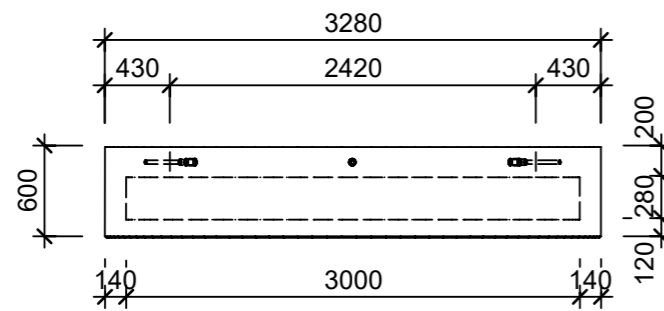

Ansicht 1-1, 1:50

Detail A, 1:20

Grundriss, 1:50

Isometrie

Rubrik: P0125	Art.-Nr: 132957	HW: 11	Massstab: 1:20/50	Format: DIN A3
Platzgestaltungselement			Gezeichnet: 30.10.2024 / slu	Geprüft: 30.10.2024 / jibe
ARBOSO Sitzbankelement rund grau gestrahlt vollkantig mit Boden			Änderung: /	Geprüft: /
			Änderung: /	Geprüft: /
			Änderung: /	Geprüft: /
D 3280mm, H 600mm			Ersetzt:	
 CREABETON AG 6221 Rickenbach LU info@creabeton.ch Telefon 0848 400 401 CREABETON MATÉRIAUX AG 3250 Lyss BE			Plan-Nr: P0125_132957_11_PZ_01_01	
<small>Diese Zeichnung ist geistiges Eigentum des HW und darf ohne deren Einwilligung weder kopiert, vervielfältigt, weitergegeben, noch zur Ausführung benutzt werden. Art. 5 des Bundesgesetzes gegen den unlauteren Wettbewerb (UWG).</small>				