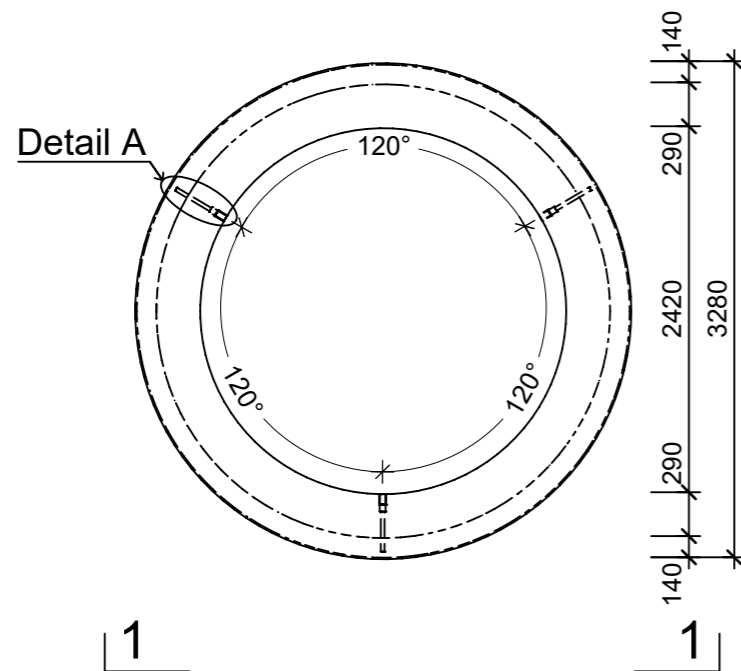

Ansicht 1-1, 1:50

Detail A, 1:20

Grundriss, 1:50

Isometrie

Rubrik: P0125	Art.-Nr: 132957	HW: 11	Massstab: 1:20/50	Format: DIN A3
Platzgestaltungselement			Gezeichnet: 30.10.2024 / slu	Geprüft: 30.10.2024 / jibe
ARBOSO Sitzbankelement rund grau gestrahlt vollkantig mit Boden			Änderung: /	Geprüft: /
			Änderung: /	Geprüft: /
			Änderung: /	Geprüft: /
D 3280mm, H 600mm			Ersetzt:	
 CREABETON AG 6221 Rickenbach LU info@creabeton.ch Telefon 0848 400 401 CREABETON MATÉRIAUX AG 3250 Lyss BE			Plan-Nr: P0125_132957_11_PZ_01_01	
<small>Diese Zeichnung ist geistiges Eigentum des HW und darf ohne deren Einwilligung weder kopiert, vervielfältigt, weitergegeben, noch zur Ausführung benutzt werden. Art. 5 des Bundesgesetzes gegen den unlauteren Wettbewerb (UWG).</small>				