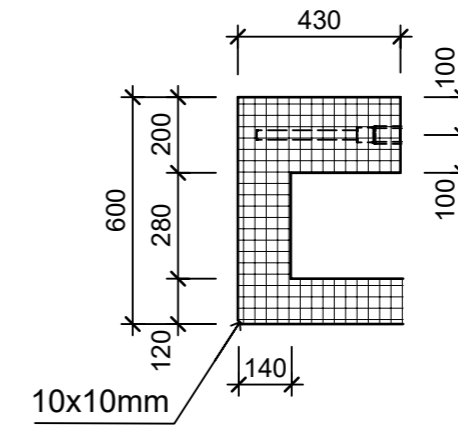

Ansicht 1-1, 1:50

Detail A, 1:20

Grundriss, 1:50

Isometrie

Rubrik: P0125	Art.-Nr: 132957	HW: 11	Massstab: 1:20/50	Format: DIN A3
Platzgestaltungselement			Gezeichnet: 30.10.2024 / slu	Geprüft: 30.10.2024 / jibe
ARBOSO Sitzbankelement rund grau gestrahlt vollkantig mit Boden			Änderung: /	Geprüft: /
			Änderung: /	Geprüft: /
			Änderung: /	Geprüft: /
D 3280mm, H 600mm			Ersetzt:	
 CREABETON AG 6221 Rickenbach LU info@creabeton.ch Telefon 0848 400 401 CREABETON MATÉRIAUX AG 3250 Lyss BE			Plan-Nr: P0125_132957_11_PZ_01_01	
<small>Diese Zeichnung ist geistiges Eigentum des HW und darf ohne deren Einwilligung weder kopiert, vervielfältigt, weitergegeben, noch zur Ausführung benutzt werden. Art. 5 des Bundesgesetzes gegen den unlauteren Wettbewerb (UWG).</small>				