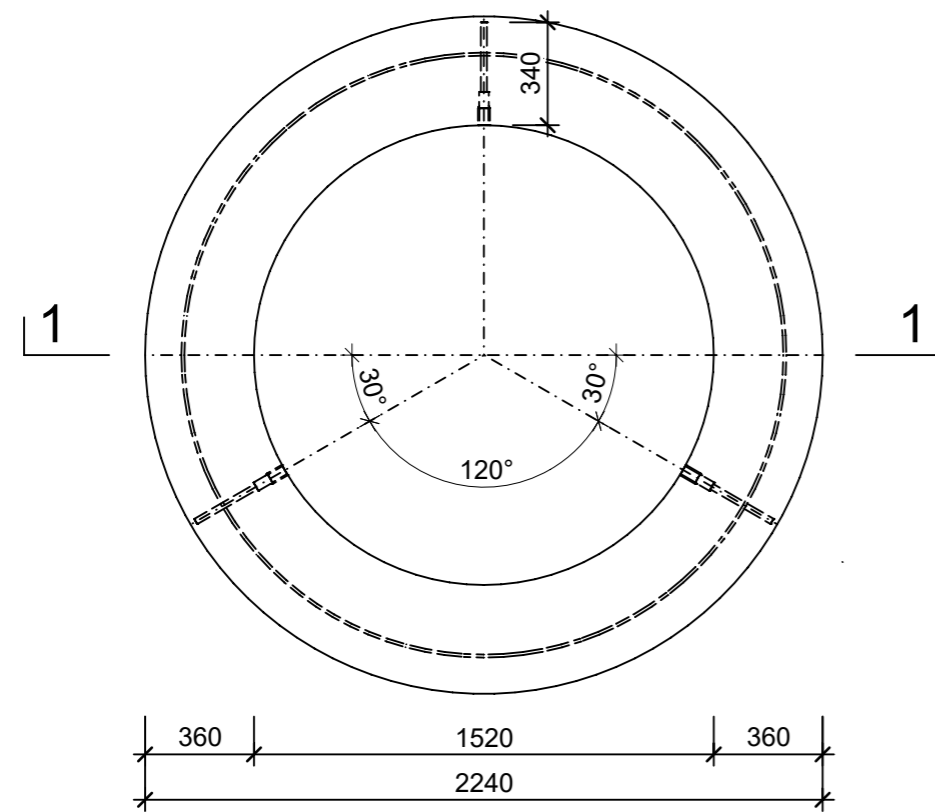

Grundriss, 1:25

Schnitt 1-1, 1:25

Isometrie

Rubrik: P0125	Art.-Nr: 131983	HW: 11	Massstab: 1:25	Format: DIN A3
Gestaltung öffentlicher Raum			Gezeichnet: 17.02.2023 / abma	Geprüft: 17.02.2023 / ange
ARBOSO Sitzbankelement rund grau vollkantig			Änderung: /	Geprüft: /
			Änderung: /	Geprüft: /
			Änderung: /	Geprüft: /
D 2240mm, H 600mm			Ersetzt:	
 CREABETON AG 6221 Rickenbach LU info@creabeton.ch Telefon 0848 400 401 CREABETON MATÉRIAUX AG 3250 Lyss BE			Plan-Nr: P0125_131983_11_PZ_01_01	
<small>Diese Zeichnung ist geistiges Eigentum des HW und darf ohne deren Einwilligung weder kopiert, vervielfältigt, weitergegeben, noch zur Ausführung benutzt werden. Art. 5 des Bundesgesetzes gegen den unlauteren Wettbewerb (UWG).</small>				