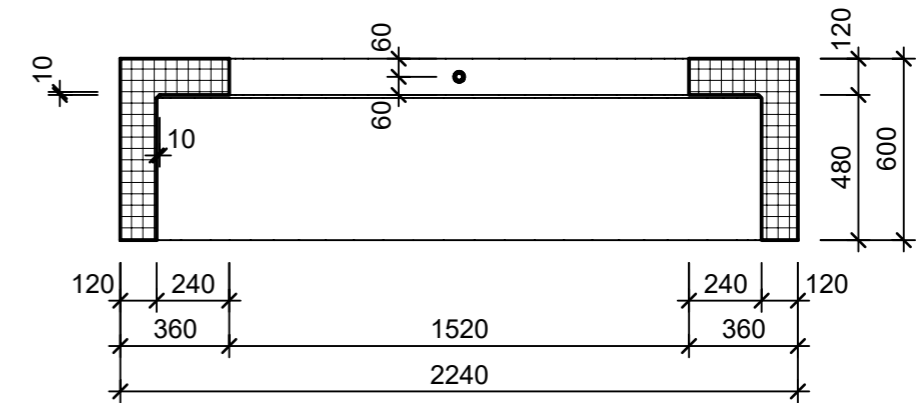

Grundriss, 1:25

Schnitt 1-1, 1:25

Isometrie

Rubrik: P0125	Art.-Nr: 131983	HW: 11	Massstab: 1:25	Format: DIN A3
Gestaltung öffentlicher Raum			Gezeichnet: 17.02.2023 / abma	Geprüft: 17.02.2023 / ange
ARBOSO Sitzbankelement rund grau vollkantig			Änderung: /	Geprüft: /
			Änderung: /	Geprüft: /
			Änderung: /	Geprüft: /
D 2240mm, H 600mm			Ersetzt:	
 CREABETON AG 6221 Rickenbach LU info@creabeton.ch Telefon 0848 400 401 CREABETON MATÉRIAUX AG 3250 Lyss BE			Plan-Nr: P0125_131983_11_PZ_01_01	
<small>Diese Zeichnung ist geistiges Eigentum des HW und darf ohne deren Einwilligung weder kopiert, vervielfältigt, weitergegeben, noch zur Ausführung benutzt werden. Art. 5 des Bundesgesetzes gegen den unlauteren Wettbewerb (UWG).</small>				