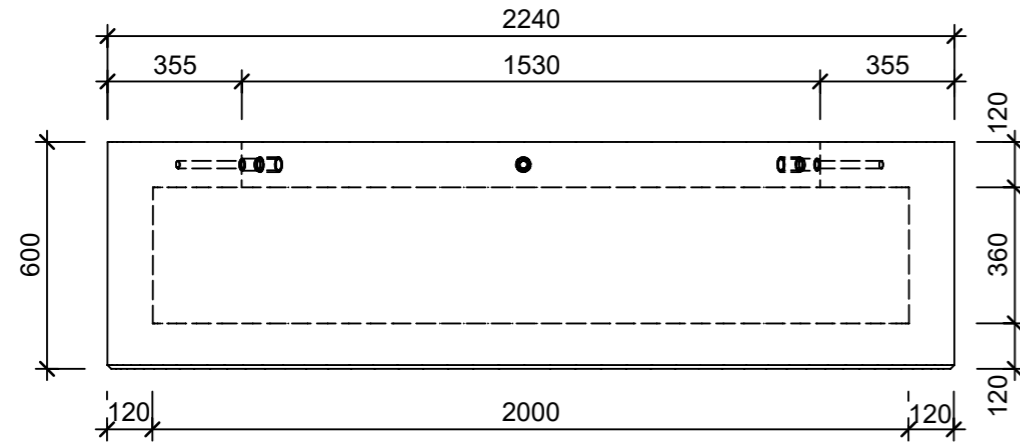

Ansicht 1-1, 1:20

Detail A, 1:20

Grundriss, 1:20

Isometrie

Rubrik: P0125	Art.-Nr: 125775	HW: 11	Massstab: 1:20	Format: DIN A3
Platzgestaltungselement			Gezeichnet: 30.10.2024 / slu	Geprüft: 30.10.2024 / jibe
ARBOSO Sitzbankelement rund grau gestrahlt vollkantig mit Boden			Änderung: /	Geprüft: /
			Änderung: /	Geprüft: /
			Änderung: /	Geprüft: /
D 2240mm, H 600mm			Ersetzt:	
CREABETON AG 6221 Rickenbach LU info@creabeton.ch Telefon 0848 400 401 CREABETON MATÉRIAUX AG 3250 Lyss BE			Plan-Nr: P0125_125775_11_PZ_01_01	
<small>Diese Zeichnung ist geistiges Eigentum des HW und darf ohne deren Einwilligung weder kopiert, vervielfältigt, weitergegeben, noch zur Ausführung benutzt werden. Art. 5 des Bundesgesetzes gegen den unlauteren Wettbewerb (UWG).</small>				