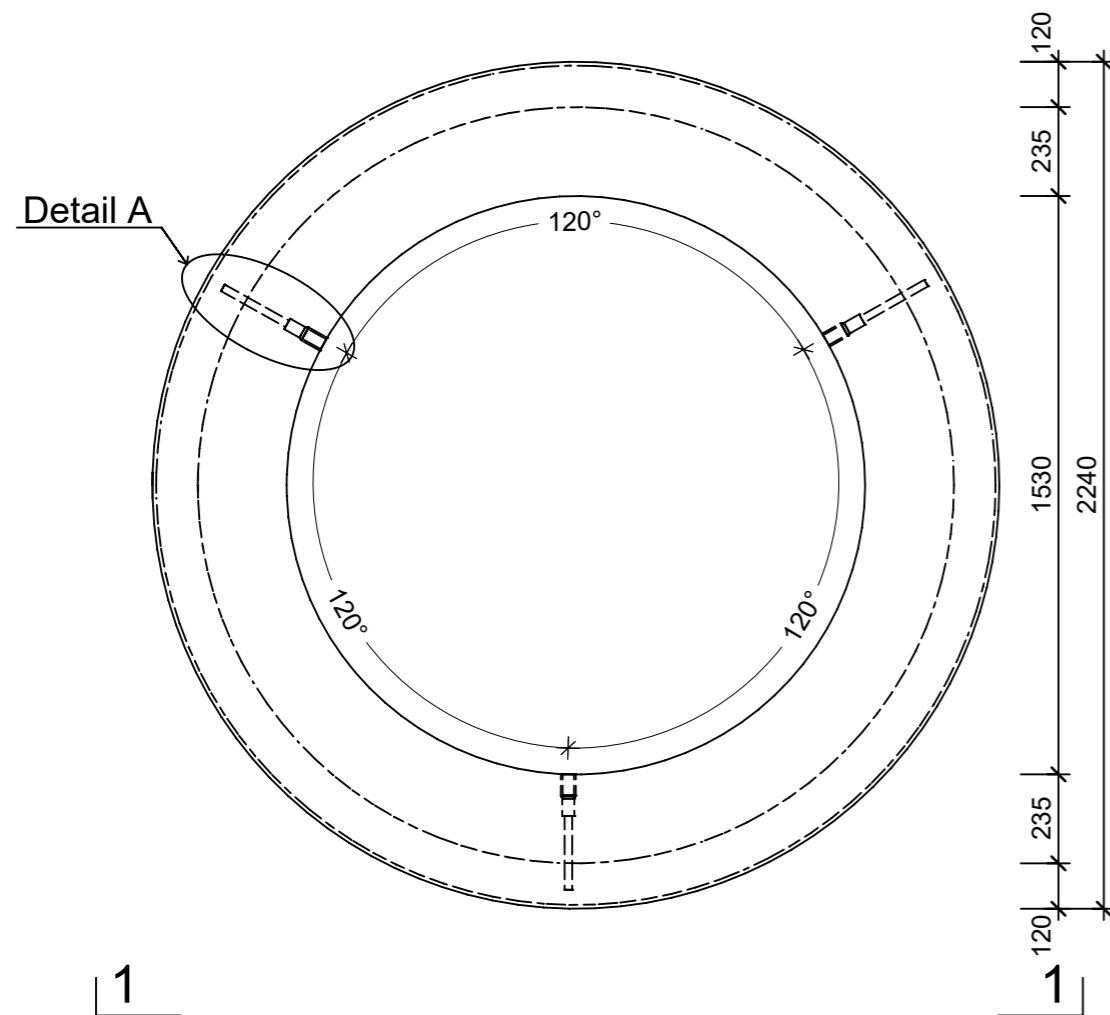

Ansicht 1-1, 1:20

Detail A, 1:20

Grundriss, 1:20

Isometrie

Rubrik: P0125	Art.-Nr: 125775	HW: 11	Massstab: 1:20	Format: DIN A3
Platzgestaltungselement			Gezeichnet: 30.10.2024 / slu	Geprüft: 30.10.2024 / jibe
ARBOSO Sitzbankelement rund grau gestrahlt vollkantig mit Boden			Änderung: /	Geprüft: /
			Änderung: /	Geprüft: /
			Änderung: /	Geprüft: /
D 2240mm, H 600mm			Ersetzt:	
CREABETON AG 6221 Rickenbach LU info@creabeton.ch Telefon 0848 400 401 CREABETON MATÉRIAUX AG 3250 Lyss BE			Plan-Nr: P0125_125775_11_PZ_01_01	
<small>Diese Zeichnung ist geistiges Eigentum des HW und darf ohne deren Einwilligung weder kopiert, vervielfältigt, weitergegeben, noch zur Ausführung benutzt werden. Art. 5 des Bundesgesetzes gegen den unlauteren Wettbewerb (UWG).</small>				