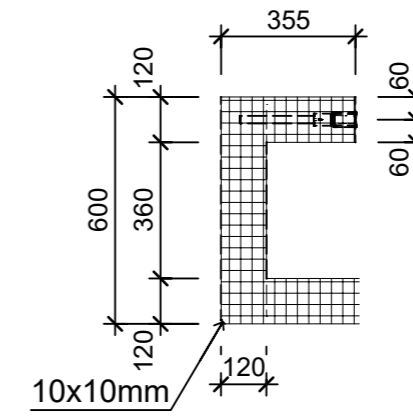

Ansicht 1-1, 1:20

Detail A, 1:20

Grundriss, 1:20

Isometrie

Rubrik: P0125	Art.-Nr: 125775	HW: 11	Massstab: 1:20	Format: DIN A3
Platzgestaltungselement			Gezeichnet: 30.10.2024 / slu	Geprüft: 30.10.2024 / jibe
ARBOSO Sitzbankelement rund grau gestrahlt vollkantig mit Boden			Änderung: /	Geprüft: /
			Änderung: /	Geprüft: /
			Änderung: /	Geprüft: /
D 2240mm, H 600mm			Ersetzt:	
CREABETON AG 6221 Rickenbach LU info@creabeton.ch Telefon 0848 400 401 CREABETON MATÉRIAUX AG 3250 Lyss BE			Plan-Nr: P0125_125775_11_PZ_01_01	
<small>Diese Zeichnung ist geistiges Eigentum des HW und darf ohne deren Einwilligung weder kopiert, vervielfältigt, weitergegeben, noch zur Ausführung benutzt werden. Art. 5 des Bundesgesetzes gegen den unlauteren Wettbewerb (UWG).</small>				