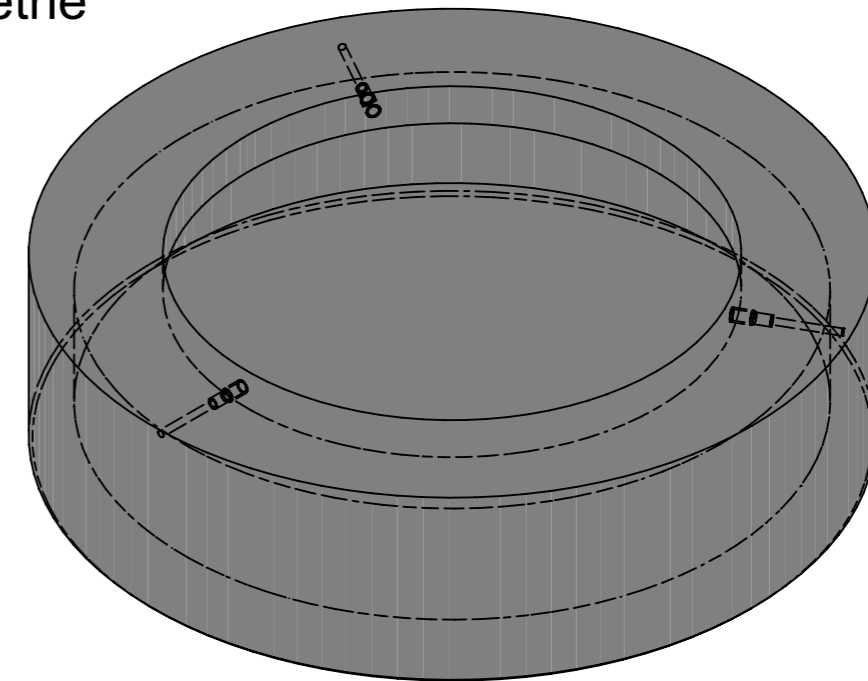

Ansicht 1-1, 1:20

Detail A, 1:20

Grundriss, 1:20

Isometrie

Rubrik: P0125	Art.-Nr: 125775	HW: 11	Massstab: 1:20	Format: DIN A3
Platzgestaltungselement			Gezeichnet: 30.10.2024 / slu	Geprüft: 30.10.2024 / jibe
ARBOSO Sitzbankelement rund grau gestrahlt vollkantig mit Boden			Änderung: /	Geprüft: /
			Änderung: /	Geprüft: /
			Änderung: /	Geprüft: /
D 2240mm, H 600mm			Ersetzt:	
CREABETON AG 6221 Rickenbach LU info@creabeton.ch Telefon 0848 400 401 CREABETON MATÉRIAUX AG 3250 Lyss BE			Plan-Nr: P0125_125775_11_PZ_01_01	
<small>Diese Zeichnung ist geistiges Eigentum des HW und darf ohne deren Einwilligung weder kopiert, vervielfältigt, weitergegeben, noch zur Ausführung benutzt werden. Art. 5 des Bundesgesetzes gegen den unlauteren Wettbewerb (UWG).</small>				