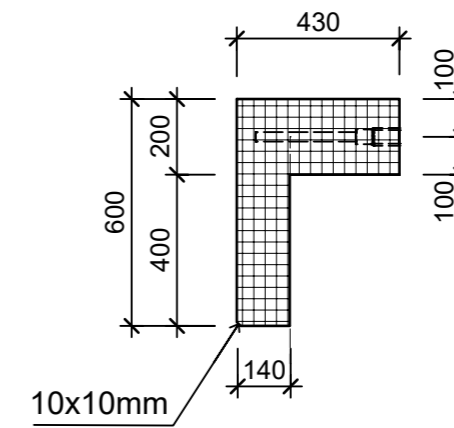

Ansicht 1-1, 1:50

Detail A, 1:20

Grundriss, 1:50

Isometrie

Rubrik: P0125	Art.-Nr: 108723	HW: 11	Massstab: 1:20/50	Format: DIN A3
Platzgestaltungselement			Gezeichnet: 31.10.2024 / slu	Geprüft: 31.10.2024 / jibe
ARBOSO Sitzbankelement rund grau gestrahlt vollkantig ohne Boden			Änderung: /	Geprüft: /
			Änderung: /	Geprüft: /
			Änderung: /	Geprüft: /
D 3280mm, H 600mm			Ersetzt:	
 CREABETON AG 6221 Rickenbach LU info@creabeton.ch Telefon 0848 400 401 CREABETON MATÉRIAUX AG 3250 Lyss BE			Plan-Nr: P0125_108723_11_PZ_01_01	
<small>Diese Zeichnung ist geistiges Eigentum des HW und darf ohne deren Einwilligung weder kopiert, vervielfältigt, weitergegeben, noch zur Ausführung benutzt werden. Art. 5 des Bundesgesetzes gegen den unlauteren Wettbewerb (UWG).</small>				