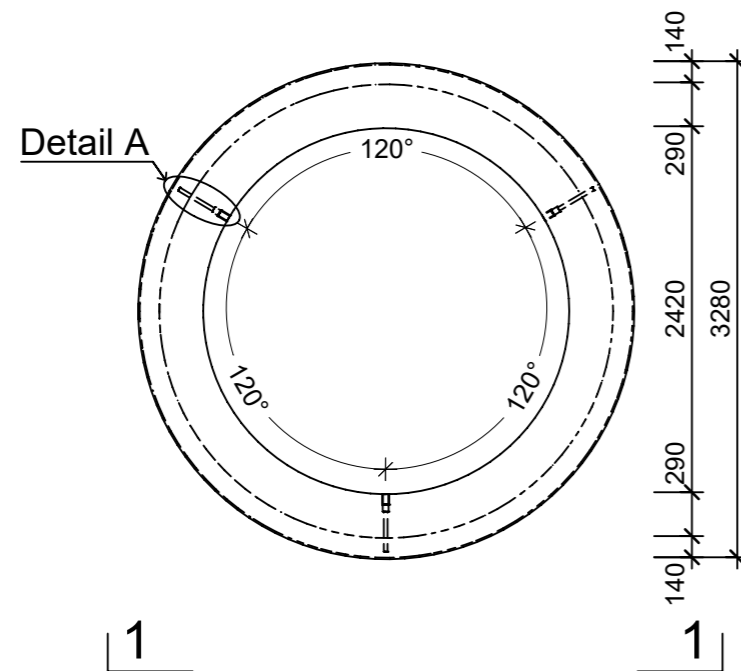

Ansicht 1-1, 1:50

Detail A, 1:20

Grundriss, 1:50

Isometrie

Rubrik: P0125	Art.-Nr: 108723	HW: 11	Massstab: 1:20/50	Format: DIN A3
Platzgestaltungselement			Gezeichnet: 31.10.2024 / slu	Geprüft: 31.10.2024 / jibe
ARBOSO Sitzbankelement rund grau gestrahlt vollkantig ohne Boden			Änderung: /	Geprüft: /
			Änderung: /	Geprüft: /
			Änderung: /	Geprüft: /
D 3280mm, H 600mm			Ersetzt:	
 CREABETON AG 6221 Rickenbach LU info@creabeton.ch Telefon 0848 400 401 CREABETON MATÉRIAUX AG 3250 Lyss BE			Plan-Nr: P0125_108723_11_PZ_01_01	
<small>Diese Zeichnung ist geistiges Eigentum des HW und darf ohne deren Einwilligung weder kopiert, vervielfältigt, weitergegeben, noch zur Ausführung benutzt werden. Art. 5 des Bundesgesetzes gegen den unlauteren Wettbewerb (UWG).</small>				