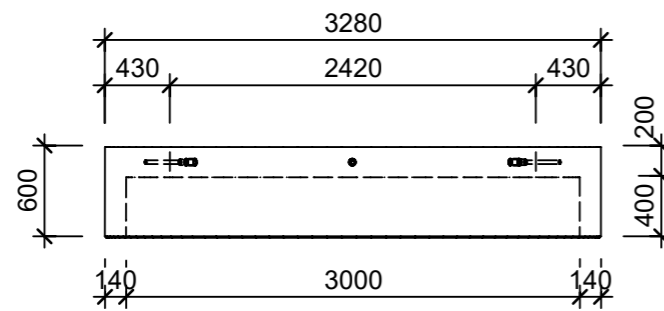

Ansicht 1-1, 1:50

Detail A, 1:20

Grundriss, 1:50

Isometrie

Rubrik: P0125	Art.-Nr: 108723	HW: 11	Massstab: 1:20/50	Format: DIN A3
Platzgestaltungselement			Gezeichnet: 31.10.2024 / slu	Geprüft: 31.10.2024 / jibe
ARBOSO Sitzbankelement rund grau gestrahlt vollkantig ohne Boden			Änderung: /	Geprüft: /
			Änderung: /	Geprüft: /
			Änderung: /	Geprüft: /
D 3280mm, H 600mm			Ersetzt:	
 CREABETON AG 6221 Rickenbach LU info@creabeton.ch Telefon 0848 400 401 CREABETON MATÉRIAUX AG 3250 Lyss BE			Plan-Nr: P0125_108723_11_PZ_01_01	
<small>Diese Zeichnung ist geistiges Eigentum des HW und darf ohne deren Einwilligung weder kopiert, vervielfältigt, weitergegeben, noch zur Ausführung benutzt werden. Art. 5 des Bundesgesetzes gegen den unlauteren Wettbewerb (UWG).</small>				