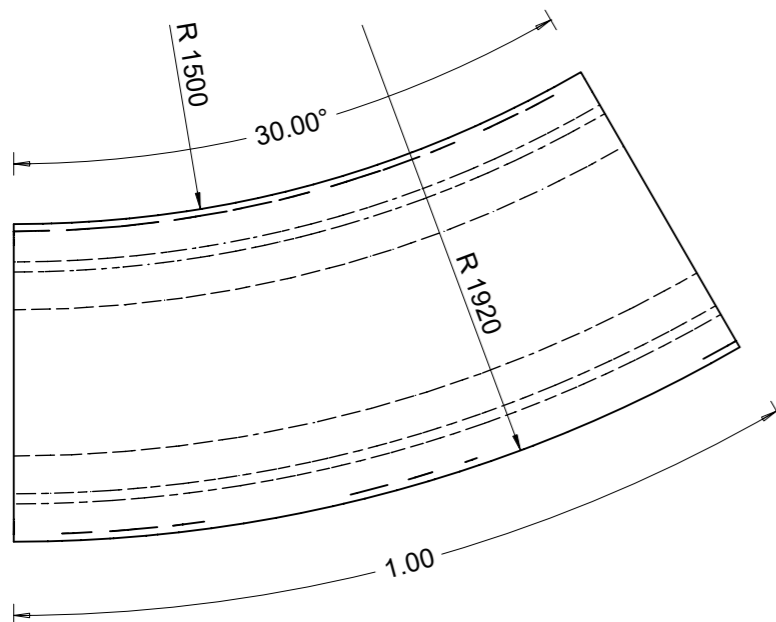

Schnitt 1-1 1:10

Isometrie 1:10

Grundriss 1:10

Rubrik: P0101	Art.-Nr: 113874	HW: 22	Massstab: 1:10	Format: DIN A3
Gestaltung öffentlicher Raum			Gezeichnet: 09.12.2020 / scj	Geprüft: 12.01.2021 / gch
Sitzbankelemente standard grau, gestrahlt, gerundet Typ 11 Bogenelement			Änderung: /	Geprüft: /
			Änderung: /	Geprüft: /
			Änderung: /	Geprüft: /
L 100cm, B 42cm, H 40cm			Ersetzt:	
CREABETON AG 6221 Rickenbach LU info@creabeton.ch Telefon 0848 400 401 STEINAG Rozloch AG 6362 Stansstad NW			Plan-Nr: P0101_113874_22_PZ_01_01	
<small>Diese Zeichnung ist geistiges Eigentum des HW und darf ohne deren Einwilligung weder kopiert, vervielfältigt, weitergegeben, noch zur Ausführung benutzt werden. Art. 5 des Bundesgesetzes gegen den unlauteren Wettbewerb (UWG).</small>				