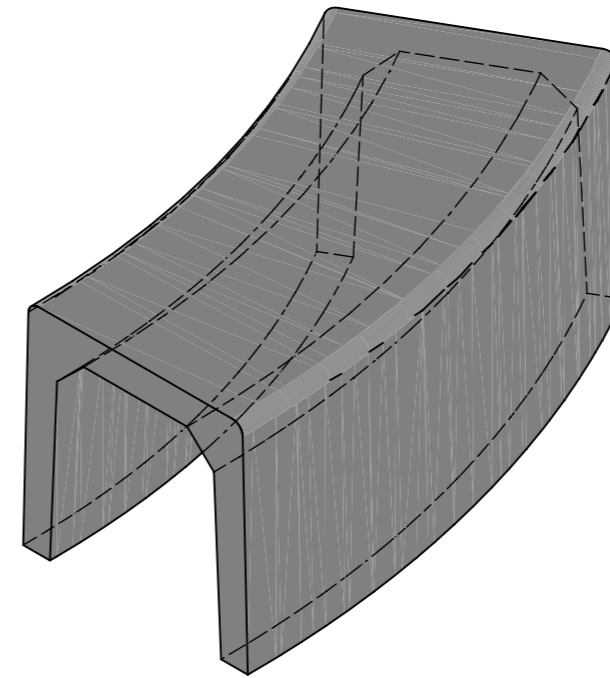

Schnitt 1-1 1:10

Isometrie 1:10

Grundriss 1:10

Rubrik: P0101	Art.-Nr: 113874	HW: 22	Massstab: 1:10	Format: DIN A3
Gestaltung öffentlicher Raum			Gezeichnet: 09.12.2020 / scj	Geprüft: 12.01.2021 / gch
Sitzbankelemente standard grau, gestrahlt, gerundet Typ 11 Bogenelement			Änderung: /	Geprüft: /
			Änderung: /	Geprüft: /
			Änderung: /	Geprüft: /
L 100cm, B 42cm, H 40cm			Ersetzt:	
CREABETON AG 6221 Rickenbach LU info@creabeton.ch Telefon 0848 400 401 STEINAG Rozloch AG 6362 Stansstad NW			Plan-Nr: P0101_113874_22_PZ_01_01	
<small>Diese Zeichnung ist geistiges Eigentum des HW und darf ohne deren Einwilligung weder kopiert, vervielfältigt, weitergegeben, noch zur Ausführung benutzt werden. Art. 5 des Bundesgesetzes gegen den unlauteren Wettbewerb (UWG).</small>				