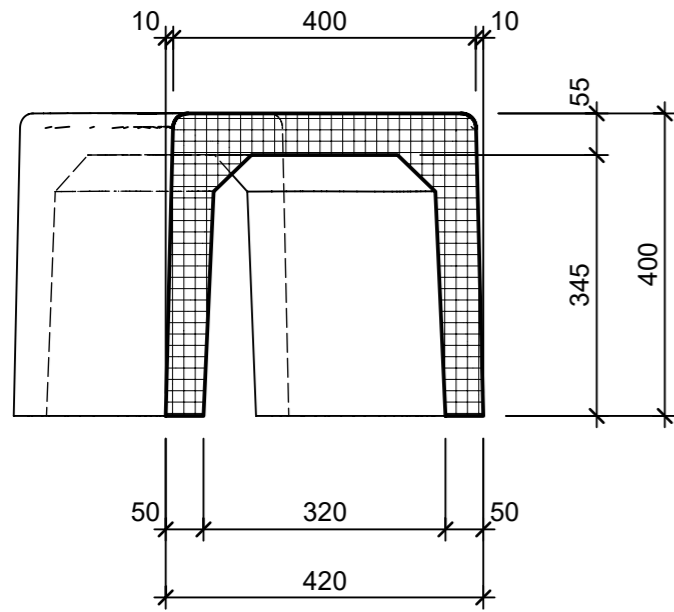

Schnitt 1-1 1:10

Isometrie 1:10

Grundriss 1:10

Rubrik: P0101	Art.-Nr: 113874	HW: 22	Massstab: 1:10	Format: DIN A3
Gestaltung öffentlicher Raum			Gezeichnet: 09.12.2020 / scj	Geprüft: 12.01.2021 / gch
Sitzbankelemente standard grau, gestrahlt, gerundet Typ 11 Bogenelement			Änderung: /	Geprüft: /
			Änderung: /	Geprüft: /
			Änderung: /	Geprüft: /
L 100cm, B 42cm, H 40cm			Ersetzt:	
CREABETON AG 6221 Rickenbach LU info@creabeton.ch Telefon 0848 400 401 STEINAG Rozloch AG 6362 Stansstad NW			Plan-Nr: P0101_113874_22_PZ_01_01	
<small>Diese Zeichnung ist geistiges Eigentum des HW und darf ohne deren Einwilligung weder kopiert, vervielfältigt, weitergegeben, noch zur Ausführung benutzt werden. Art. 5 des Bundesgesetzes gegen den unlauteren Wettbewerb (UWG).</small>				