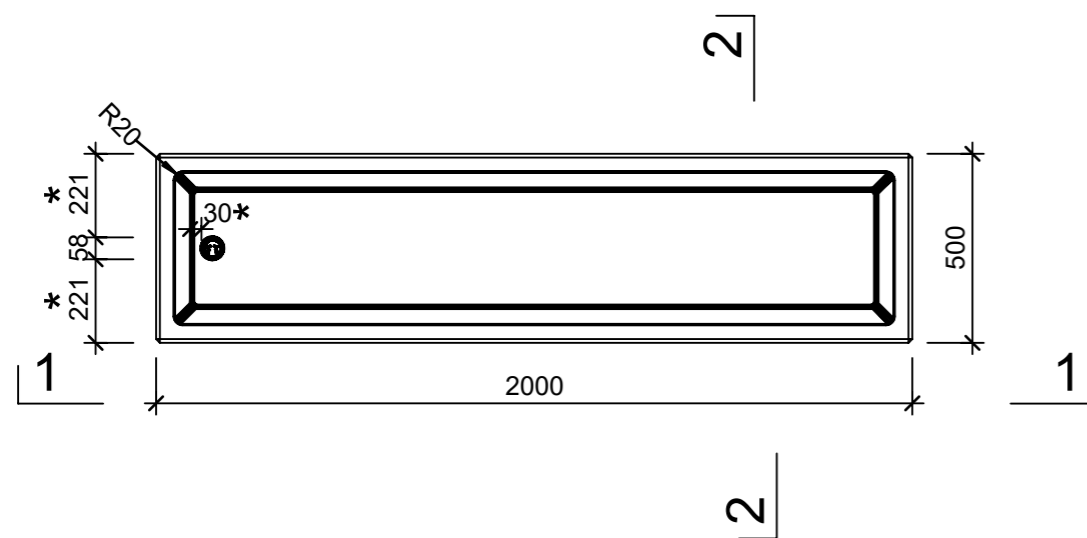

Ansicht 1-1, 1:20

Schnitt 2-2, 1:20

Detail A, 1:2

Grundriss, 1:20

\* Nach Kundenwunsch

Isometrie

Rubrik: O7001	Art.-Nr: 114321	HW: 14	Massstab: 1:2/20	Format: DIN A3
Pflanzen- und Brunnenträge			Gezeichnet: 30.09.2024 / slu	Geprüft: 30.09.2024 / mavi
CASTELLO Brunnenrog rechteckig Sarina grau gewaschen inkl. Standrohr 1 1/4"			Änderung: /	Geprüft: /
			Änderung: /	Geprüft: /
			Änderung: /	Geprüft: /
L 2000mm, B 500mm, H 500mm, W 50mm			Ersetzt:	
<b>CREABETON AG</b> 6221 Rickenbach LU info@creabeton.ch Telefon 0848 400 401 <b>CREABETON MATÉRIAUX AG</b> 3225 Müntschemier BE			Plan-Nr: O7001_114321_14_PZ_01_01	
<small>Diese Zeichnung ist geistiges Eigentum des HW und darf ohne deren Einwilligung weder kopiert, vervielfältigt, weitergegeben, noch zur Ausführung benutzt werden. Art. 5 des Bundesgesetzes gegen den unlauteren Wettbewerb (UWG).</small>				