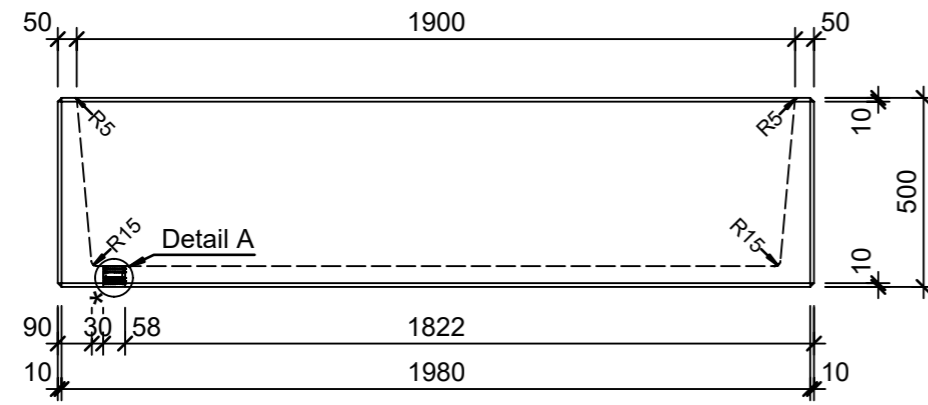

Ansicht 1-1, 1:20

Schnitt 2-2, 1:20

Detail A, 1:2

Grundriss, 1:20

\* Nach Kundenwunsch

Isometrie

Rubrik: O7001	Art.-Nr: 114321	HW: 14	Massstab: 1:2/20	Format: DIN A3
Pflanzen- und Brunnenträge			Gezeichnet: 30.09.2024 / slu	Geprüft: 30.09.2024 / mavi
CASTELLO Brunnenrog rechteckig Sarina grau gewaschen inkl. Standrohr 1 1/4"			Änderung: /	Geprüft: /
			Änderung: /	Geprüft: /
			Änderung: /	Geprüft: /
L 2000mm, B 500mm, H 500mm, W 50mm			Ersetzt:	
<b>CREABETON AG</b> 6221 Rickenbach LU info@creabeton.ch Telefon 0848 400 401 <b>CREABETON MATÉRIAUX AG</b> 3225 Müntschemier BE			Plan-Nr: O7001_114321_14_PZ_01_01	
<small>Diese Zeichnung ist geistiges Eigentum des HW und darf ohne deren Einwilligung weder kopiert, vervielfältigt, weitergegeben, noch zur Ausführung benutzt werden. Art. 5 des Bundesgesetzes gegen den unlauteren Wettbewerb (UWG).</small>				