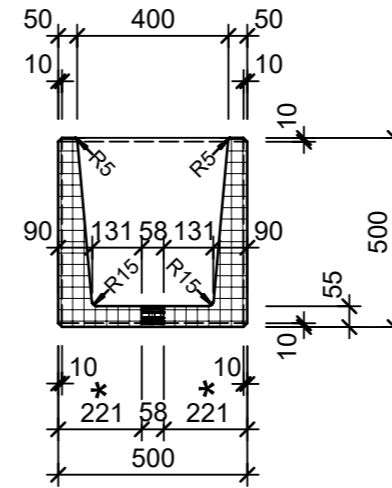

Ansicht 1-1, 1:20

Schnitt 2-2, 1:20

Detail A, 1:2

Grundriss, 1:20

\* Nach Kundenwunsch

Isometrie

Rubrik: O7001	Art.-Nr: 114321	HW: 14	Massstab: 1:2/20	Format: DIN A3
Pflanzen- und Brunnenträge			Gezeichnet: 30.09.2024 / slu	Geprüft: 30.09.2024 / mavi
CASTELLO Brunnenrog rechteckig Sarina grau gewaschen inkl. Standrohr 1 1/4"			Änderung: /	Geprüft: /
			Änderung: /	Geprüft: /
			Änderung: /	Geprüft: /
L 2000mm, B 500mm, H 500mm, W 50mm			Ersetzt:	
<b>CREABETON AG</b> 6221 Rickenbach LU info@creabeton.ch Telefon 0848 400 401 <b>CREABETON MATÉRIAUX AG</b> 3225 Müntschemier BE			Plan-Nr: O7001_114321_14_PZ_01_01	
<small>Diese Zeichnung ist geistiges Eigentum des HW und darf ohne deren Einwilligung weder kopiert, vervielfältigt, weitergegeben, noch zur Ausführung benutzt werden. Art. 5 des Bundesgesetzes gegen den unlauteren Wettbewerb (UWG).</small>				