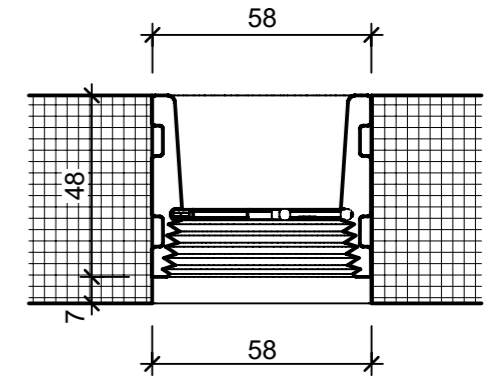

Ansicht 1-1, 1:20

Schnitt 2-2, 1:20

Detail A, 1:2

Grundriss, 1:20

\* Nach Kundenwunsch

Isometrie

Rubrik: O7001	Art.-Nr: 114321	HW: 14	Massstab: 1:2/20	Format: DIN A3
Pflanzen- und Brunnenträge			Gezeichnet: 30.09.2024 / slu	Geprüft: 30.09.2024 / mavi
CASTELLO Brunnenrog rechteckig Sarina grau gewaschen inkl. Standrohr 1 1/4"			Änderung: /	Geprüft: /
			Änderung: /	Geprüft: /
			Änderung: /	Geprüft: /
L 2000mm, B 500mm, H 500mm, W 50mm			Ersetzt:	
<b>CREABETON AG</b> 6221 Rickenbach LU info@creabeton.ch Telefon 0848 400 401 <b>CREABETON MATÉRIAUX AG</b> 3225 Müntschemier BE			Plan-Nr: O7001_114321_14_PZ_01_01	
<small>Diese Zeichnung ist geistiges Eigentum des HW und darf ohne deren Einwilligung weder kopiert, vervielfältigt, weitergegeben, noch zur Ausführung benutzt werden. Art. 5 des Bundesgesetzes gegen den unlauteren Wettbewerb (UWG).</small>				