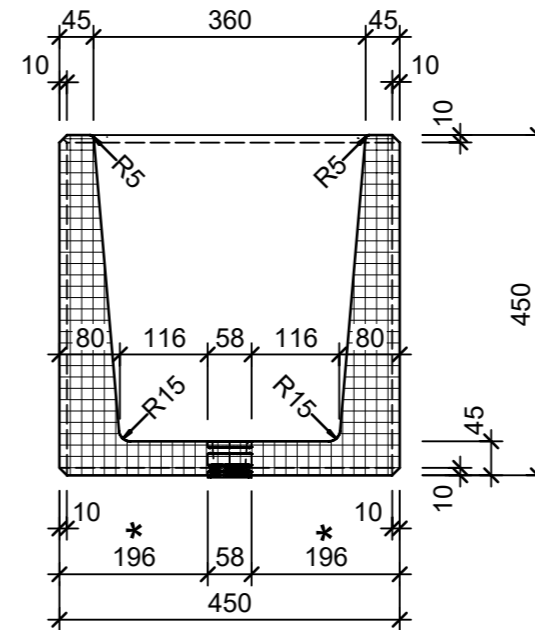

Ansicht 1-1, 1:10

Schnitt 2-2, 1:10

Detail A, 1:2

Grundriss, 1:10

Isometrie

\* Nach Kundenwunsch

Rubrik: O7001	Art.-Nr: 109475	HW: 14	Massstab: 1:2/10	Format: DIN A3
Pflanzen- und Brunnenträge			Gezeichnet: 30.09.2024 / slu	Geprüft: 30.09.2024 / mavi
CASTELLO Brunnentrog rechteckig Sarina grau gewaschen inkl. Standrohr 1 1/4"			Änderung: /	Geprüft: /
			Änderung: /	Geprüft: /
			Änderung: /	Geprüft: /
L 1500mm, B 450mm, H 450mm, W 45mm			Ersetzt:	
<b>CREABETON AG</b> 6221 Rickenbach LU info@creabeton.ch Telefon 0848 400 401 <b>CREABETON MATÉRIAUX AG</b> 3225 Müntschemier BE			Plan-Nr: O7001_109475_14_PZ_01_01	
<small>Diese Zeichnung ist geistiges Eigentum des HW und darf ohne deren Einwilligung weder kopiert, vervielfältigt, weitergegeben, noch zur Ausführung benutzt werden. Art. 5 des Bundesgesetzes gegen den unlauteren Wettbewerb (UWG).</small>				