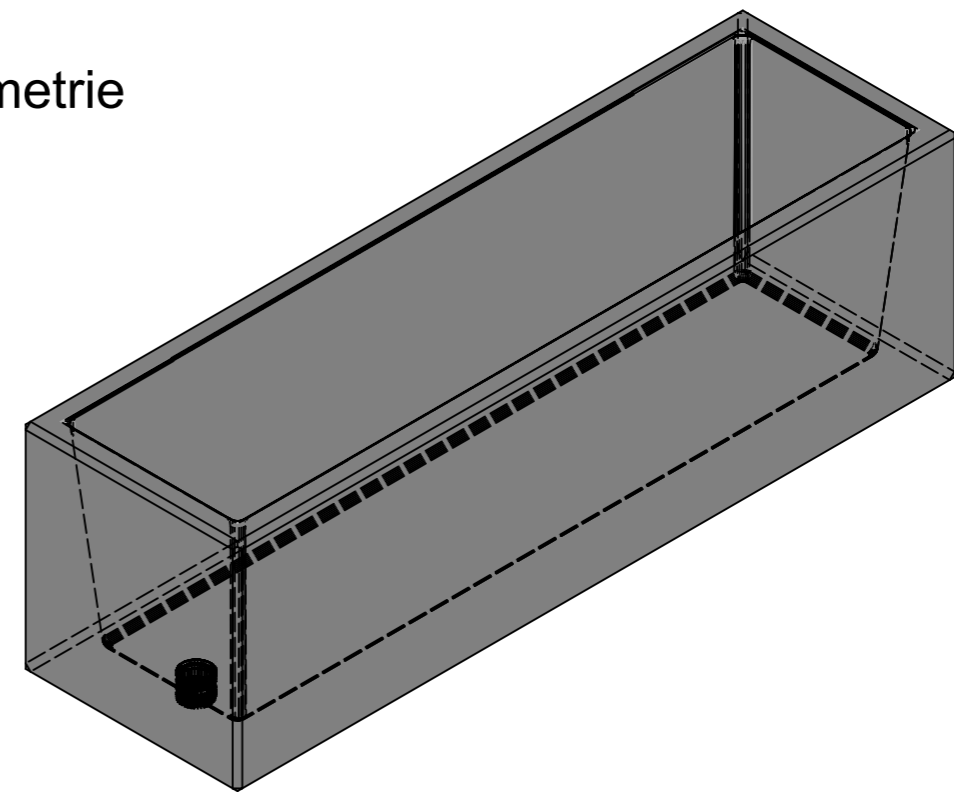

Ansicht 1-1, 1:10

Schnitt 2-2, 1:10

Detail A, 1:2

Grundriss, 1:10

Isometrie

\* Nach Kundenwunsch

Rubrik: O7001	Art.-Nr: 109475	HW: 14	Massstab: 1:2/10	Format: DIN A3
Pflanzen- und Brunnenträge			Gezeichnet: 30.09.2024 / slu	Geprüft: 30.09.2024 / mavi
CASTELLO Brunnentrog rechteckig Sarina grau gewaschen inkl. Standrohr 1 1/4"			Änderung: /	Geprüft: /
			Änderung: /	Geprüft: /
			Änderung: /	Geprüft: /
L 1500mm, B 450mm, H 450mm, W 45mm			Ersetzt:	
<b>CREABETON AG</b> 6221 Rickenbach LU info@creabeton.ch Telefon 0848 400 401 <b>CREABETON MATÉRIAUX AG</b> 3225 Müntschemier BE			Plan-Nr: O7001_109475_14_PZ_01_01	
<small>Diese Zeichnung ist geistiges Eigentum des HW und darf ohne deren Einwilligung weder kopiert, vervielfältigt, weitergegeben, noch zur Ausführung benutzt werden. Art. 5 des Bundesgesetzes gegen den unlauteren Wettbewerb (UWG).</small>				