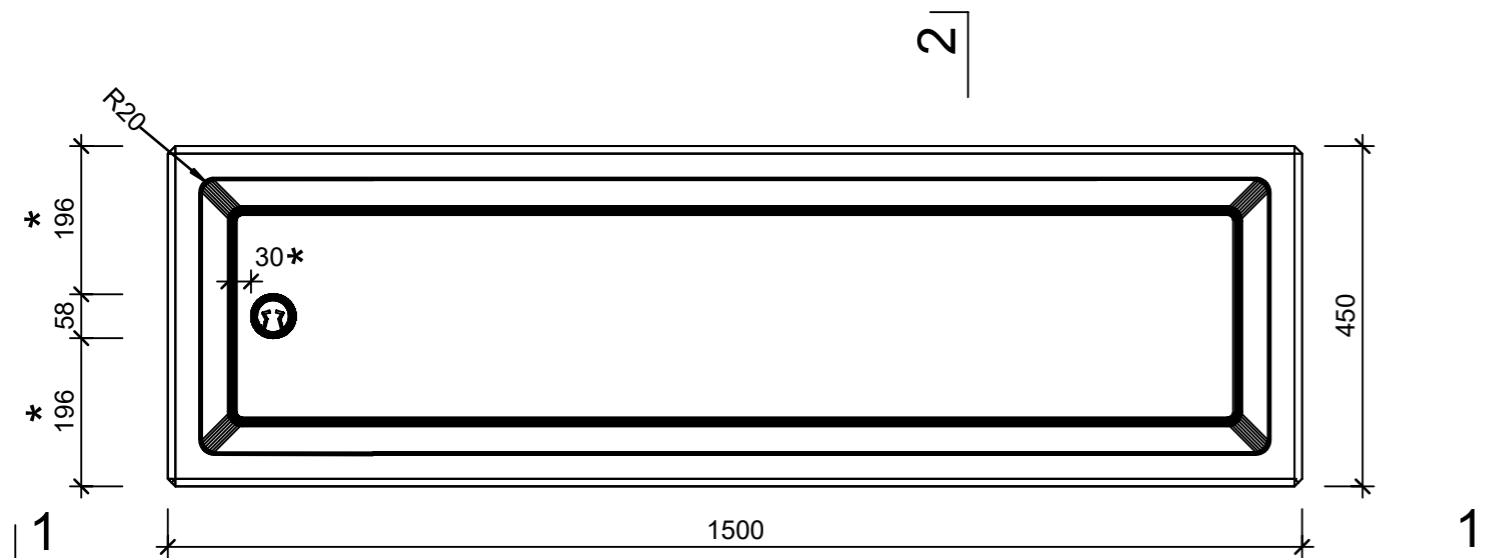

Ansicht 1-1, 1:10

Schnitt 2-2, 1:10

Detail A, 1:2

Grundriss, 1:10

Isometrie

\* Nach Kundenwunsch

Rubrik: O7001	Art.-Nr: 109475	HW: 14	Massstab: 1:2/10	Format: DIN A3
Pflanzen- und Brunnenträge			Gezeichnet: 30.09.2024 / slu	Geprüft: 30.09.2024 / mavi
CASTELLO Brunnentrog rechteckig Sarina grau gewaschen inkl. Standrohr 1 1/4"			Änderung: /	Geprüft: /
			Änderung: /	Geprüft: /
			Änderung: /	Geprüft: /
L 1500mm, B 450mm, H 450mm, W 45mm			Ersetzt:	
<b>CREABETON AG</b> 6221 Rickenbach LU info@creabeton.ch Telefon 0848 400 401 <b>CREABETON MATÉRIAUX AG</b> 3225 Müntschemier BE			Plan-Nr: O7001_109475_14_PZ_01_01	
<small>Diese Zeichnung ist geistiges Eigentum des HW und darf ohne deren Einwilligung weder kopiert, vervielfältigt, weitergegeben, noch zur Ausführung benutzt werden. Art. 5 des Bundesgesetzes gegen den unlauteren Wettbewerb (UWG).</small>				