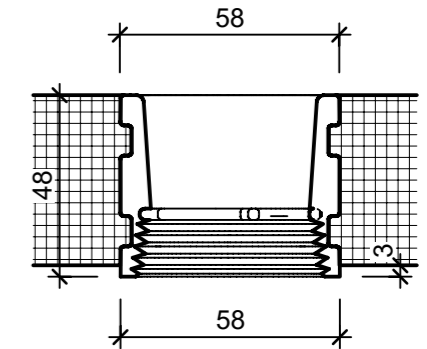

Ansicht 1-1, 1:10

Schnitt 2-2, 1:10

Detail A, 1:2

Grundriss, 1:10

Isometrie

\* Nach Kundenwunsch

Rubrik: O7001	Art.-Nr: 109475	HW: 14	Massstab: 1:2/10	Format: DIN A3
Pflanzen- und Brunnenträge			Gezeichnet: 30.09.2024 / slu	Geprüft: 30.09.2024 / mavi
CASTELLO Brunnentrog rechteckig Sarina grau gewaschen inkl. Standrohr 1 1/4"			Änderung: /	Geprüft: /
			Änderung: /	Geprüft: /
			Änderung: /	Geprüft: /
L 1500mm, B 450mm, H 450mm, W 45mm			Ersetzt:	
<b>CREABETON AG</b> 6221 Rickenbach LU info@creabeton.ch Telefon 0848 400 401 <b>CREABETON MATÉRIAUX AG</b> 3225 Müntschemier BE			Plan-Nr: O7001_109475_14_PZ_01_01	
<small>Diese Zeichnung ist geistiges Eigentum des HW und darf ohne deren Einwilligung weder kopiert, vervielfältigt, weitergegeben, noch zur Ausführung benutzt werden. Art. 5 des Bundesgesetzes gegen den unlauteren Wettbewerb (UWG).</small>				