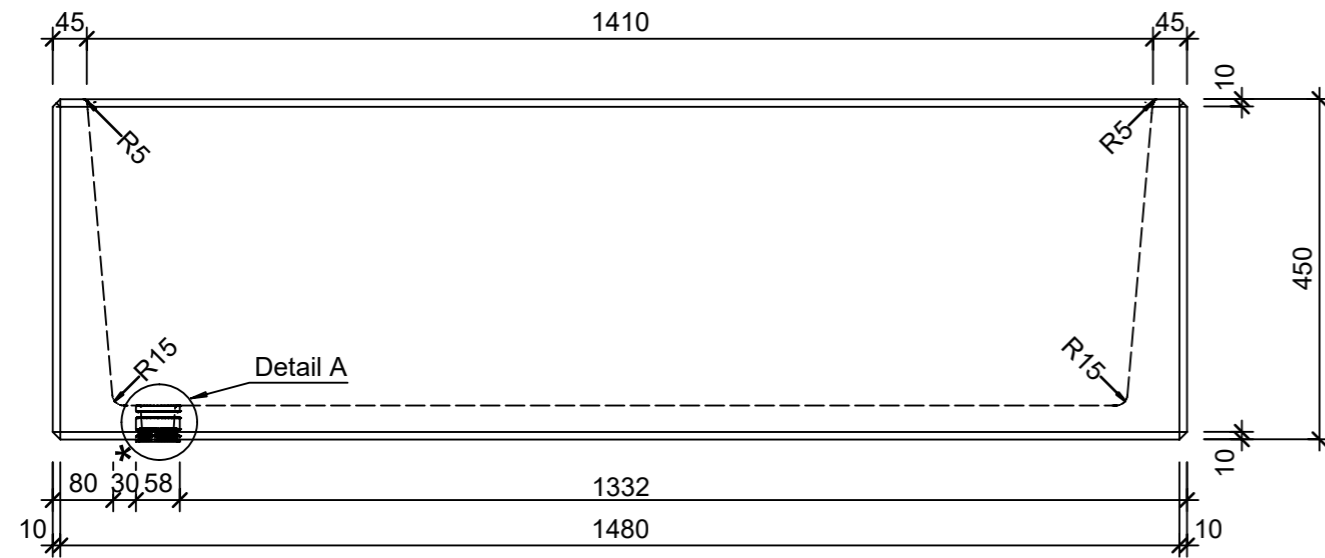

Ansicht 1-1, 1:10

Schnitt 2-2, 1:10

Detail A, 1:2

Grundriss, 1:10

Isometrie

\* Nach Kundenwunsch

Rubrik: O7001	Art.-Nr: 109475	HW: 14	Massstab: 1:2/10	Format: DIN A3
Pflanzen- und Brunnenträge			Gezeichnet: 30.09.2024 / slu	Geprüft: 30.09.2024 / mavi
CASTELLO Brunnentrog rechteckig Sarina grau gewaschen inkl. Standrohr 1 1/4"			Änderung: /	Geprüft: /
			Änderung: /	Geprüft: /
			Änderung: /	Geprüft: /
L 1500mm, B 450mm, H 450mm, W 45mm			Ersetzt:	
<b>CREABETON AG</b> 6221 Rickenbach LU info@creabeton.ch Telefon 0848 400 401 <b>CREABETON MATÉRIAUX AG</b> 3225 Müntschemier BE			Plan-Nr: O7001_109475_14_PZ_01_01	
<small>Diese Zeichnung ist geistiges Eigentum des HW und darf ohne deren Einwilligung weder kopiert, vervielfältigt, weitergegeben, noch zur Ausführung benutzt werden. Art. 5 des Bundesgesetzes gegen den unlauteren Wettbewerb (UWG).</small>				