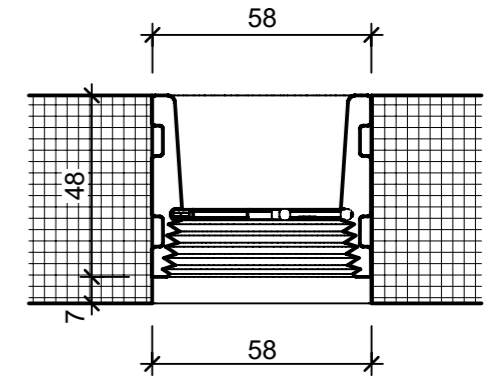

Ansicht 1-1, 1:20

Schnitt 2-2, 1:20

Detail A, 1:2

Grundriss, 1:20

\* Nach Kundenwunsch

Isometrie

Rubrik: O7001	Art.-Nr: 100704	HW: 14	Massstab: 1:2/20	Format: DIN A3
Pflanzen- und Brunnenröge			Gezeichnet: 30.09.2024 / slu	Geprüft: 30.09.2024 / mavi
CASTELLO Brunnenrog rechteckig Bressane gelb gewaschen inkl. Standrohr 1 1/4"			Änderung: /	Geprüft: /
			Änderung: /	Geprüft: /
			Änderung: /	Geprüft: /
L 2000mm, B 500mm, H 500mm, W 50mm			Ersetzt:	
<b>CREABETON AG</b> 6221 Rickenbach LU info@creabeton.ch Telefon 0848 400 401 <b>CREABETON MATÉRIAUX AG</b> 3225 Müntschemier BE			Plan-Nr: O7001_100704_14_PZ_01_01	
<small>Diese Zeichnung ist geistiges Eigentum des HW und darf ohne deren Einwilligung weder kopiert, vervielfältigt, weitergegeben, noch zur Ausführung benutzt werden. Art. 5 des Bundesgesetzes gegen den unlauteren Wettbewerb (UWG).</small>				