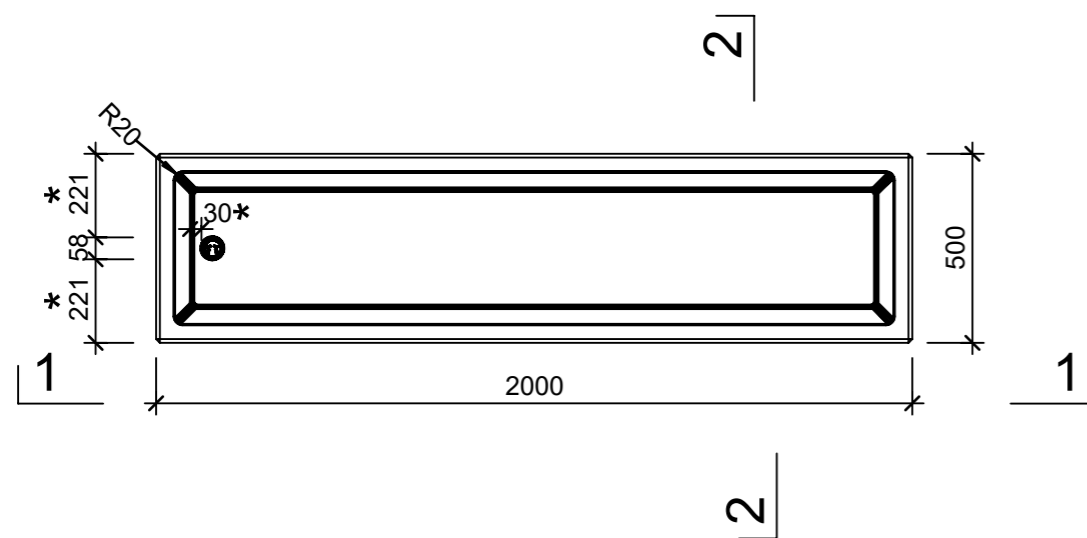

Ansicht 1-1, 1:20

Schnitt 2-2, 1:20

Detail A, 1:2

Grundriss, 1:20

\* Nach Kundenwunsch

Isometrie

Rubrik: O7001	Art.-Nr: 100704	HW: 14	Massstab: 1:2/20	Format: DIN A3
Pflanzen- und Brunnenröge			Gezeichnet: 30.09.2024 / slu	Geprüft: 30.09.2024 / mavi
CASTELLO Brunnenrog rechteckig Bressane gelb gewaschen inkl. Standrohr 1 1/4"			Änderung: /	Geprüft: /
			Änderung: /	Geprüft: /
			Änderung: /	Geprüft: /
L 2000mm, B 500mm, H 500mm, W 50mm			Ersetzt:	
<b>CREABETON AG</b> 6221 Rickenbach LU info@creabeton.ch Telefon 0848 400 401 <b>CREABETON MATÉRIAUX AG</b> 3225 Müntschemier BE			Plan-Nr: O7001_100704_14_PZ_01_01	
<small>Diese Zeichnung ist geistiges Eigentum des HW und darf ohne deren Einwilligung weder kopiert, vervielfältigt, weitergegeben, noch zur Ausführung benutzt werden. Art. 5 des Bundesgesetzes gegen den unlauteren Wettbewerb (UWG).</small>				