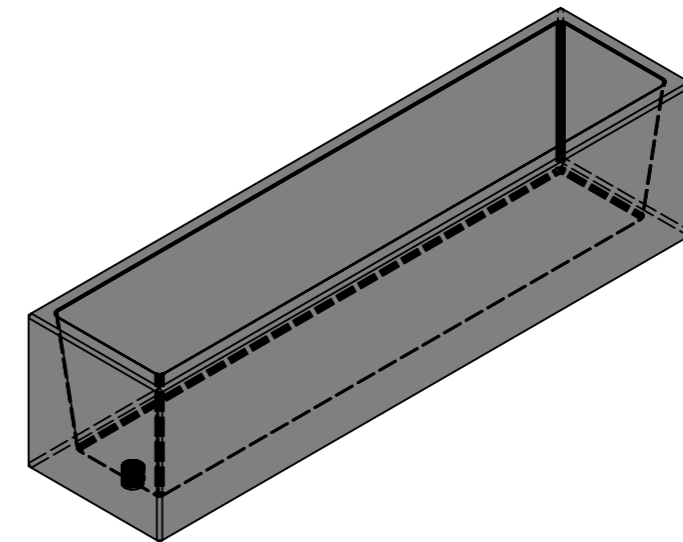

Ansicht 1-1, 1:20

Schnitt 2-2, 1:20

Detail A, 1:2

Grundriss, 1:20

\* Nach Kundenwunsch

Isometrie

Rubrik: O7001	Art.-Nr: 100704	HW: 14	Massstab: 1:2/20	Format: DIN A3
Pflanzen- und Brunnenröge			Gezeichnet: 30.09.2024 / slu	Geprüft: 30.09.2024 / mavi
CASTELLO Brunnenrog rechteckig Bressane gelb gewaschen inkl. Standrohr 1 1/4"			Änderung: /	Geprüft: /
			Änderung: /	Geprüft: /
			Änderung: /	Geprüft: /
L 2000mm, B 500mm, H 500mm, W 50mm			Ersetzt:	
<b>CREABETON AG</b> 6221 Rickenbach LU info@creabeton.ch Telefon 0848 400 401 <b>CREABETON MATÉRIAUX AG</b> 3225 Müntschemier BE			Plan-Nr: O7001_100704_14_PZ_01_01	
<small>Diese Zeichnung ist geistiges Eigentum des HW und darf ohne deren Einwilligung weder kopiert, vervielfältigt, weitergegeben, noch zur Ausführung benutzt werden. Art. 5 des Bundesgesetzes gegen den unlauteren Wettbewerb (UWG).</small>				