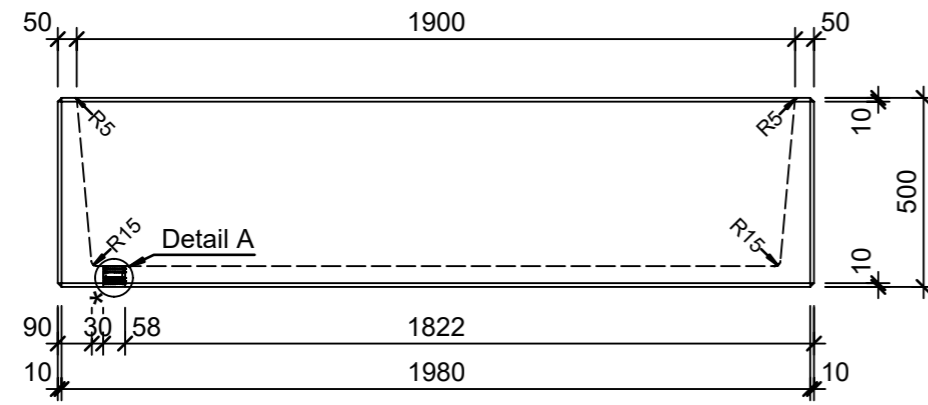

Ansicht 1-1, 1:20

Schnitt 2-2, 1:20

Detail A, 1:2

Grundriss, 1:20

\* Nach Kundenwunsch

Isometrie

Rubrik: O7001	Art.-Nr: 100704	HW: 14	Massstab: 1:2/20	Format: DIN A3
Pflanzen- und Brunnenröge			Gezeichnet: 30.09.2024 / slu	Geprüft: 30.09.2024 / mavi
CASTELLO Brunnenrog rechteckig Bressane gelb gewaschen inkl. Standrohr 1 1/4"			Änderung: /	Geprüft: /
			Änderung: /	Geprüft: /
			Änderung: /	Geprüft: /
L 2000mm, B 500mm, H 500mm, W 50mm			Ersetzt:	
<b>CREABETON AG</b> 6221 Rickenbach LU info@creabeton.ch Telefon 0848 400 401 <b>CREABETON MATÉRIAUX AG</b> 3225 Müntschemier BE			Plan-Nr: O7001_100704_14_PZ_01_01	
<small>Diese Zeichnung ist geistiges Eigentum des HW und darf ohne deren Einwilligung weder kopiert, vervielfältigt, weitergegeben, noch zur Ausführung benutzt werden. Art. 5 des Bundesgesetzes gegen den unlauteren Wettbewerb (UWG).</small>				