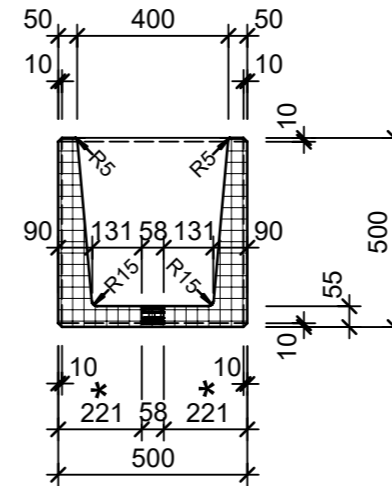

Ansicht 1-1, 1:20

Schnitt 2-2, 1:20

Detail A, 1:2

Grundriss, 1:20

\* Nach Kundenwunsch

Isometrie

Rubrik: O7001	Art.-Nr: 100704	HW: 14	Massstab: 1:2/20	Format: DIN A3
Pflanzen- und Brunnenröge			Gezeichnet: 30.09.2024 / slu	Geprüft: 30.09.2024 / mavi
CASTELLO Brunnenrog rechteckig Bressane gelb gewaschen inkl. Standrohr 1 1/4"			Änderung: /	Geprüft: /
			Änderung: /	Geprüft: /
			Änderung: /	Geprüft: /
L 2000mm, B 500mm, H 500mm, W 50mm			Ersetzt:	
<b>CREABETON AG</b> 6221 Rickenbach LU info@creabeton.ch Telefon 0848 400 401 <b>CREABETON MATÉRIAUX AG</b> 3225 Müntschemier BE			Plan-Nr: O7001_100704_14_PZ_01_01	
<small>Diese Zeichnung ist geistiges Eigentum des HW und darf ohne deren Einwilligung weder kopiert, vervielfältigt, weitergegeben, noch zur Ausführung benutzt werden. Art. 5 des Bundesgesetzes gegen den unlauteren Wettbewerb (UWG).</small>				