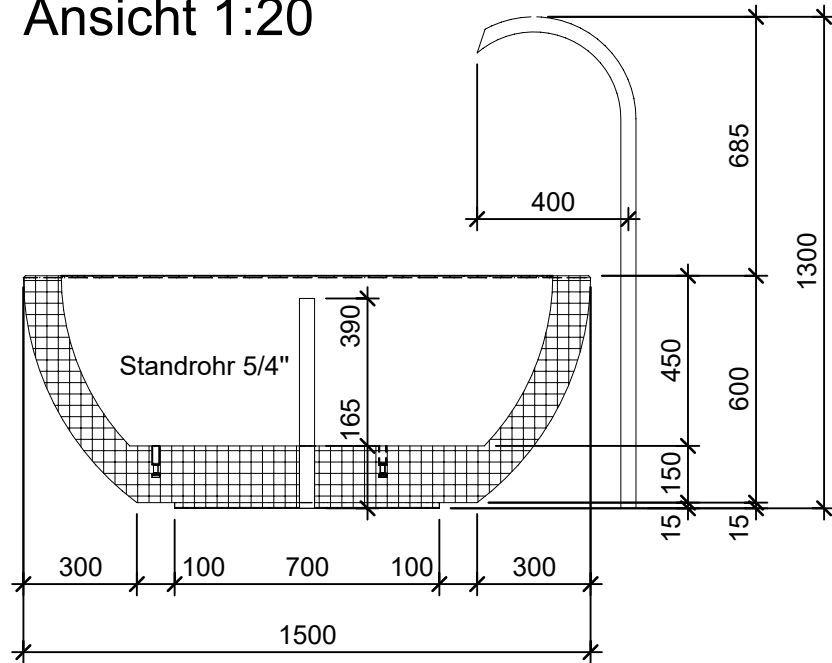

Ansicht 1:20

Grundriss 1:20

Isometrie 1:20

Rubrik: O6014	Art.-Nr. 117572	HW: 22	Massstab: 1:20	Format: DIN A4
Brunnentröge			Gezeichnet: 17.12.2020 / scj	Geprüft: 12.01.2021 / gch
RONDO Brunnentrog rund, gefast gestrahlt, grau			Änderung: /	Geprüft: /
			Änderung: /	Geprüft: /
			Änderung: /	Geprüft: /
H 600mm, OD 900-1500mm			Ersetzt:	
CREABETON AG 6221 Rickenbach LU info@creabeton.ch Telefon 0848 400 401 STEINAG Rozloch AG 6362 Stansstad NW			Plan-Nr: O6014_117572_22_PZ_01_01	