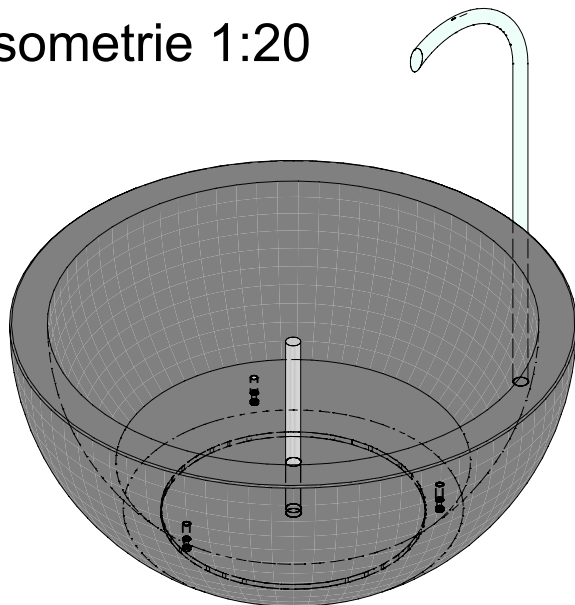

Ansicht 1:20

Grundriss 1:20

Isometrie 1:20

Rubrik: O6014	Art.-Nr. 117572	HW: 22	Massstab: 1:20	Format: DIN A4
Brunnentröge			Gezeichnet: 17.12.2020 / scj	Geprüft: 12.01.2021 / gch
RONDO Brunnentrog rund, gefast gestrahlt, grau			Änderung: /	Geprüft: /
			Änderung: /	Geprüft: /
			Änderung: /	Geprüft: /
H 600mm, OD 900-1500mm			Ersetzt:	
CREABETON AG 6221 Rickenbach LU info@creabeton.ch Telefon 0848 400 401 STEINAG Rozloch AG 6362 Stansstad NW			Plan-Nr: O6014_117572_22_PZ_01_01	