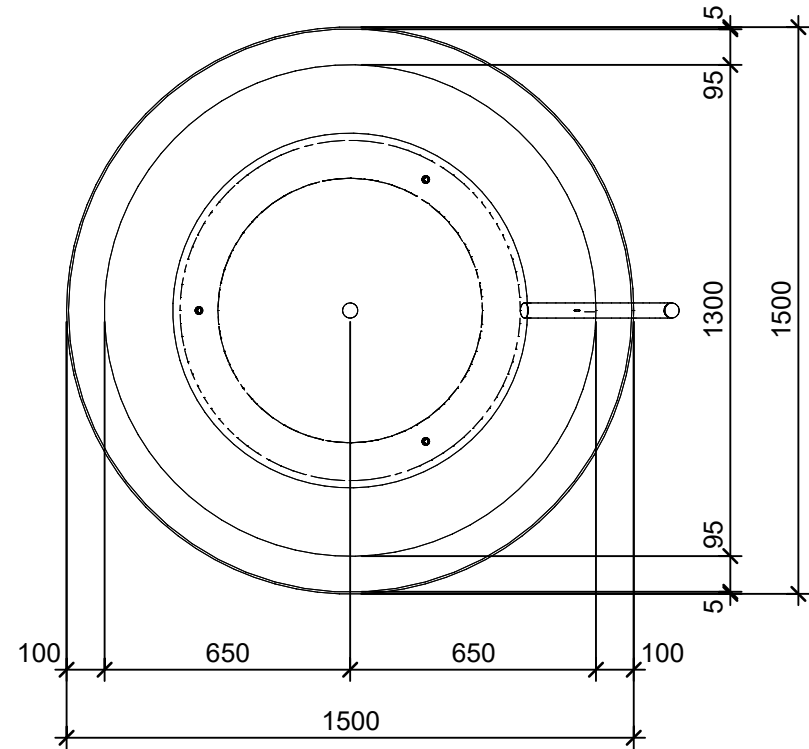

Ansicht 1:20

Grundriss 1:20

Isometrie 1:20

Rubrik: O6014	Art.-Nr. 117572	HW: 22	Massstab: 1:20	Format: DIN A4
Brunnentröge			Gezeichnet: 17.12.2020 / scj	Geprüft: 12.01.2021 / gch
RONDO Brunnentrog rund, gefast gestrahlt, grau			Änderung: /	Geprüft: /
			Änderung: /	Geprüft: /
			Änderung: /	Geprüft: /
H 600mm, OD 900-1500mm			Ersetzt:	
CREABETON AG 6221 Rickenbach LU info@creabeton.ch Telefon 0848 400 401 STEINAG Rozloch AG 6362 Stansstad NW			Plan-Nr: O6014_117572_22_PZ_01_01	