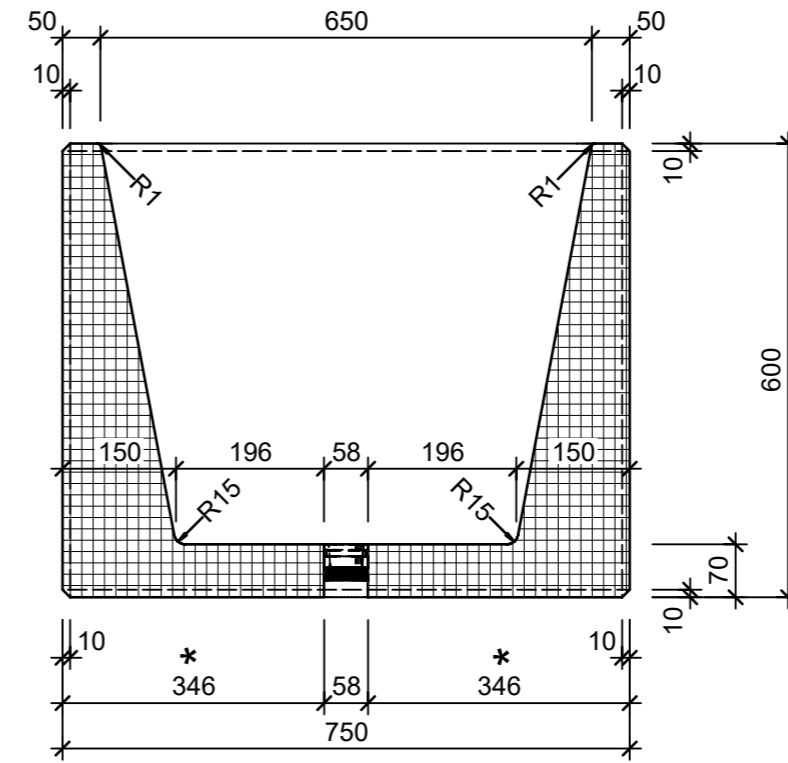

Ansicht 1-1, 1:10

Schnitt 2-2, 1:10

Detail A, 1:2

Grundriss, 1:10

Isometrie

* Nach Kundenwunsch

Rubrik: O5001	Art.-Nr: 135813	HW: 14	Massstab: 1:2/10	Format: DIN A3
Pflanzen- und Brunnenröge			Gezeichnet: 30.09.2024 / slu	Geprüft: 30.09.2024 / mavi
PARCO Brunnenrog quadratisch grau, glatt inkl. Standrohr			Änderung: /	Geprüft: /
			Änderung: /	Geprüft: /
			Änderung: /	Geprüft: /
L 750mm, B 750mm, H 600mm, W 50mm			Ersetzt:	
CREABETON AG 6221 Rickenbach LU info@creabeton.ch Telefon 0848 400 401 CREABETON MATÉRIAUX AG 3225 Müntschemier BE			Plan-Nr: O5001_135813_14_PZ_01_01	
<small>Diese Zeichnung ist geistiges Eigentum des HW und darf ohne deren Einwilligung weder kopiert, vervielfältigt, weitergegeben, noch zur Ausführung benutzt werden. Art. 5 des Bundesgesetzes gegen den unlauteren Wettbewerb (UWG).</small>				