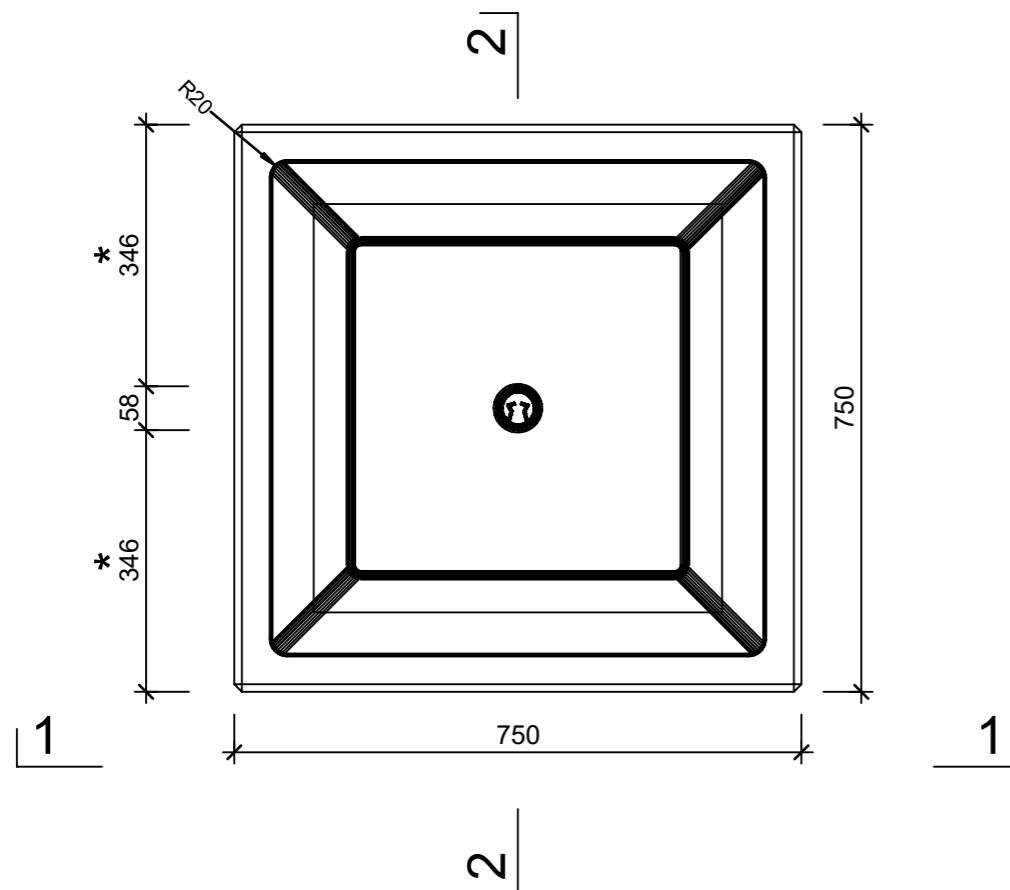

Ansicht 1-1, 1:10

Schnitt 2-2, 1:10

Detail A, 1:2

Grundriss, 1:10

Isometrie

* Nach Kundenwunsch

Rubrik: O5001	Art.-Nr: 135813	HW: 14	Massstab: 1:2/10	Format: DIN A3
Pflanzen- und Brunnenröge			Gezeichnet: 30.09.2024 / slu	Geprüft: 30.09.2024 / mavi
PARCO Brunnenrog quadratisch grau, glatt inkl. Standrohr			Änderung: /	Geprüft: /
			Änderung: /	Geprüft: /
			Änderung: /	Geprüft: /
L 750mm, B 750mm, H 600mm, W 50mm			Ersetzt:	
CREABETON AG 6221 Rickenbach LU info@creabeton.ch Telefon 0848 400 401 CREABETON MATÉRIAUX AG 3225 Müntschemier BE			Plan-Nr: O5001_135813_14_PZ_01_01	
<small>Diese Zeichnung ist geistiges Eigentum des HW und darf ohne deren Einwilligung weder kopiert, vervielfältigt, weitergegeben, noch zur Ausführung benutzt werden. Art. 5 des Bundesgesetzes gegen den unlauteren Wettbewerb (UWG).</small>				