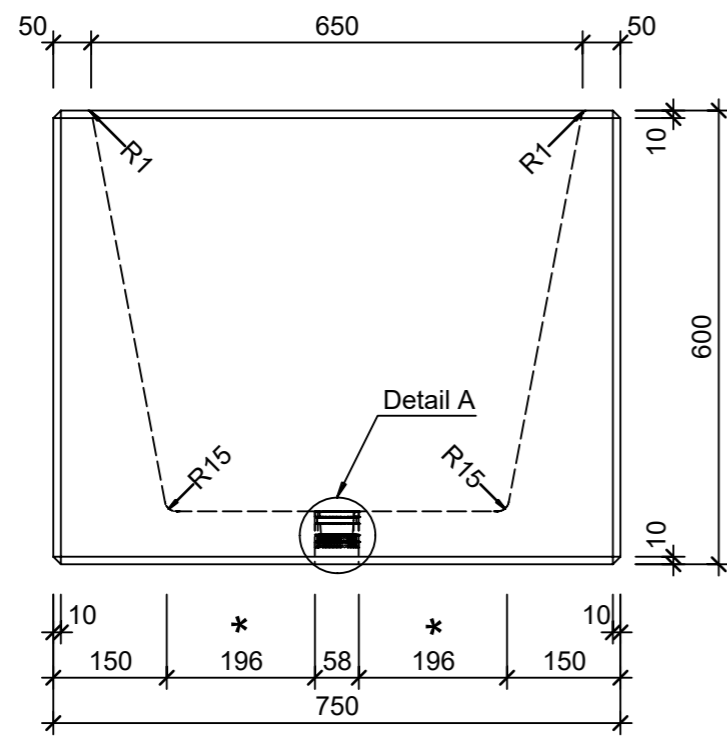

Ansicht 1-1, 1:10

Schnitt 2-2, 1:10

Detail A, 1:2

Grundriss, 1:10

Isometrie

* Nach Kundenwunsch

Rubrik: O5001	Art.-Nr: 135813	HW: 14	Massstab: 1:2/10	Format: DIN A3
Pflanzen- und Brunnenröge			Gezeichnet: 30.09.2024 / slu	Geprüft: 30.09.2024 / mavi
PARCO Brunnenrog quadratisch grau, glatt inkl. Standrohr			Änderung: /	Geprüft: /
			Änderung: /	Geprüft: /
			Änderung: /	Geprüft: /
L 750mm, B 750mm, H 600mm, W 50mm			Ersetzt:	
CREABETON AG 6221 Rickenbach LU info@creabeton.ch Telefon 0848 400 401 CREABETON MATÉRIAUX AG 3225 Müntschemier BE			Plan-Nr: O5001_135813_14_PZ_01_01	
<small>Diese Zeichnung ist geistiges Eigentum des HW und darf ohne deren Einwilligung weder kopiert, vervielfältigt, weitergegeben, noch zur Ausführung benutzt werden. Art. 5 des Bundesgesetzes gegen den unlauteren Wettbewerb (UWG).</small>				