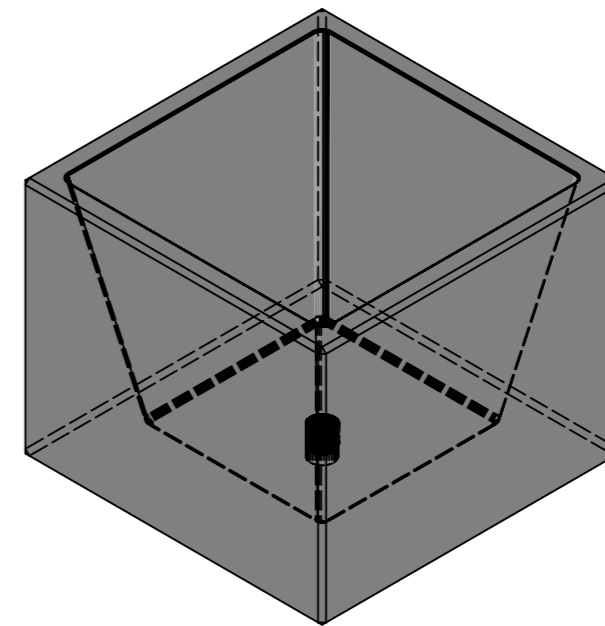

Ansicht 1-1, 1:10

Schnitt 2-2, 1:10

Detail A, 1:2

Grundriss, 1:10

Isometrie

* Nach Kundenwunsch

Rubrik: O5001	Art.-Nr: 135813	HW: 14	Massstab: 1:2/10	Format: DIN A3
Pflanzen- und Brunnenröge			Gezeichnet: 30.09.2024 / slu	Geprüft: 30.09.2024 / mavi
PARCO Brunnenrog quadratisch grau, glatt inkl. Standrohr			Änderung: /	Geprüft: /
			Änderung: /	Geprüft: /
			Änderung: /	Geprüft: /
L 750mm, B 750mm, H 600mm, W 50mm			Ersetzt:	
CREABETON AG 6221 Rickenbach LU info@creabeton.ch Telefon 0848 400 401 CREABETON MATÉRIAUX AG 3225 Müntschemier BE			Plan-Nr: O5001_135813_14_PZ_01_01	
<small>Diese Zeichnung ist geistiges Eigentum des HW und darf ohne deren Einwilligung weder kopiert, vervielfältigt, weitergegeben, noch zur Ausführung benutzt werden. Art. 5 des Bundesgesetzes gegen den unlauteren Wettbewerb (UWG).</small>				