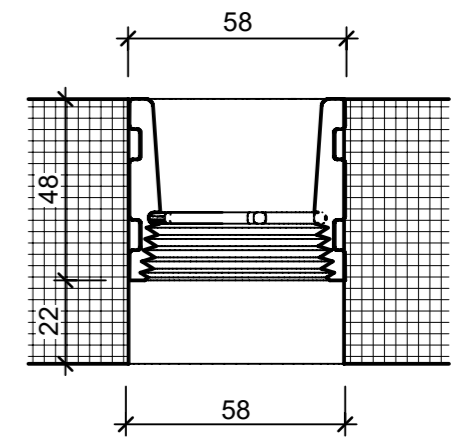

Ansicht 1-1, 1:10

Schnitt 2-2, 1:10

Detail A, 1:2

Grundriss, 1:10

Isometrie

* Nach Kundenwunsch

Rubrik: O5001	Art.-Nr: 135813	HW: 14	Massstab: 1:2/10	Format: DIN A3
Pflanzen- und Brunnenröge			Gezeichnet: 30.09.2024 / slu	Geprüft: 30.09.2024 / mavi
PARCO Brunnenrog quadratisch grau, glatt inkl. Standrohr			Änderung: /	Geprüft: /
			Änderung: /	Geprüft: /
			Änderung: /	Geprüft: /
L 750mm, B 750mm, H 600mm, W 50mm			Ersetzt:	
CREABETON AG 6221 Rickenbach LU info@creabeton.ch Telefon 0848 400 401 CREABETON MATÉRIAUX AG 3225 Müntschemier BE			Plan-Nr: O5001_135813_14_PZ_01_01	
<small>Diese Zeichnung ist geistiges Eigentum des HW und darf ohne deren Einwilligung weder kopiert, vervielfältigt, weitergegeben, noch zur Ausführung benutzt werden. Art. 5 des Bundesgesetzes gegen den unlauteren Wettbewerb (UWG).</small>				